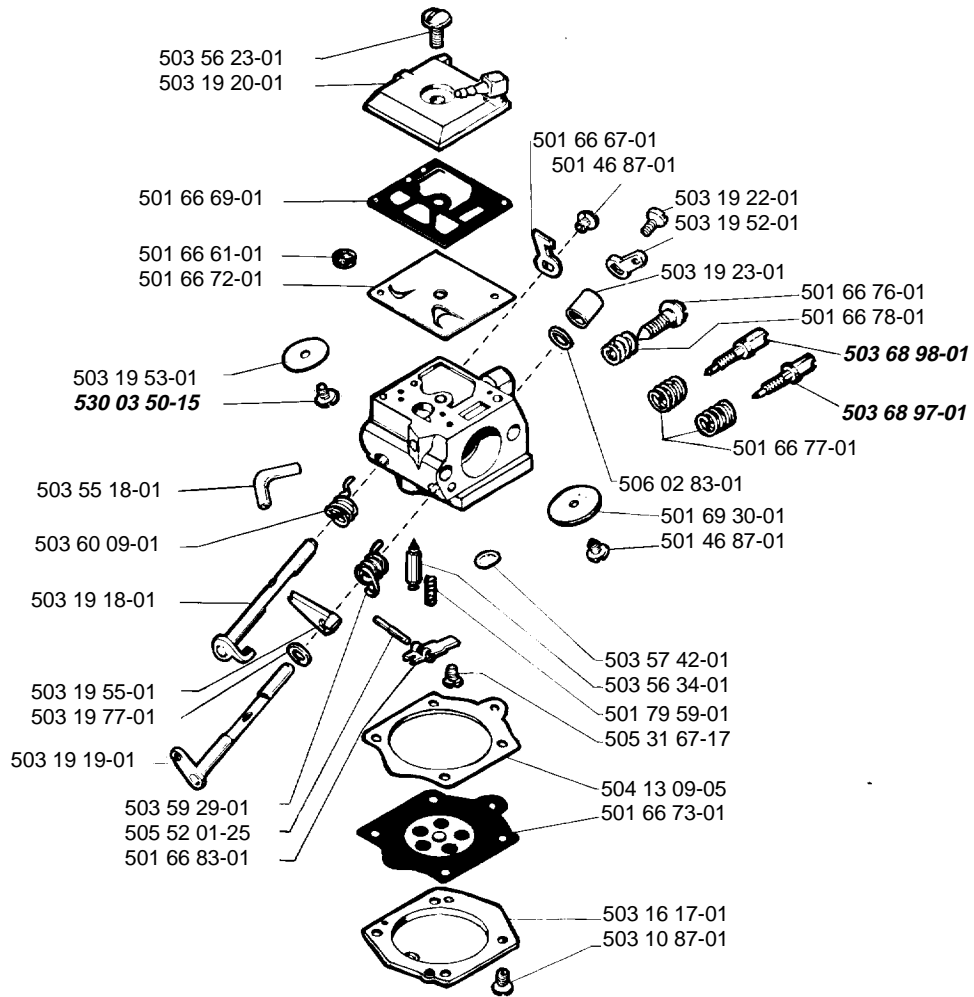

Jonsered

IPL, 2051, 2054, 1993.05.18-01, 108 07 06-70

2051, 2054

Spare parts

Ersatzteile

Pièces détachées

Reserve onderdelen

Repuestos

Reservdelar

2051 Serial No. > 302 0001

2054 Serial No. > 251 0406

A

* Compl. 503 18 36-01

**B**

C

* Compl. 503 19 05-01

**D**

E

* Compl. 503 18 23-02

**F**

G

WALBRO HDA-119

H

503 65 84-01

503 65 50-01

503 65 85-01

503 65 87-01

503 64 74-01

503 65 97-01

* 503 55 86-01

* 503 55 86-02

* 503 62 12-01