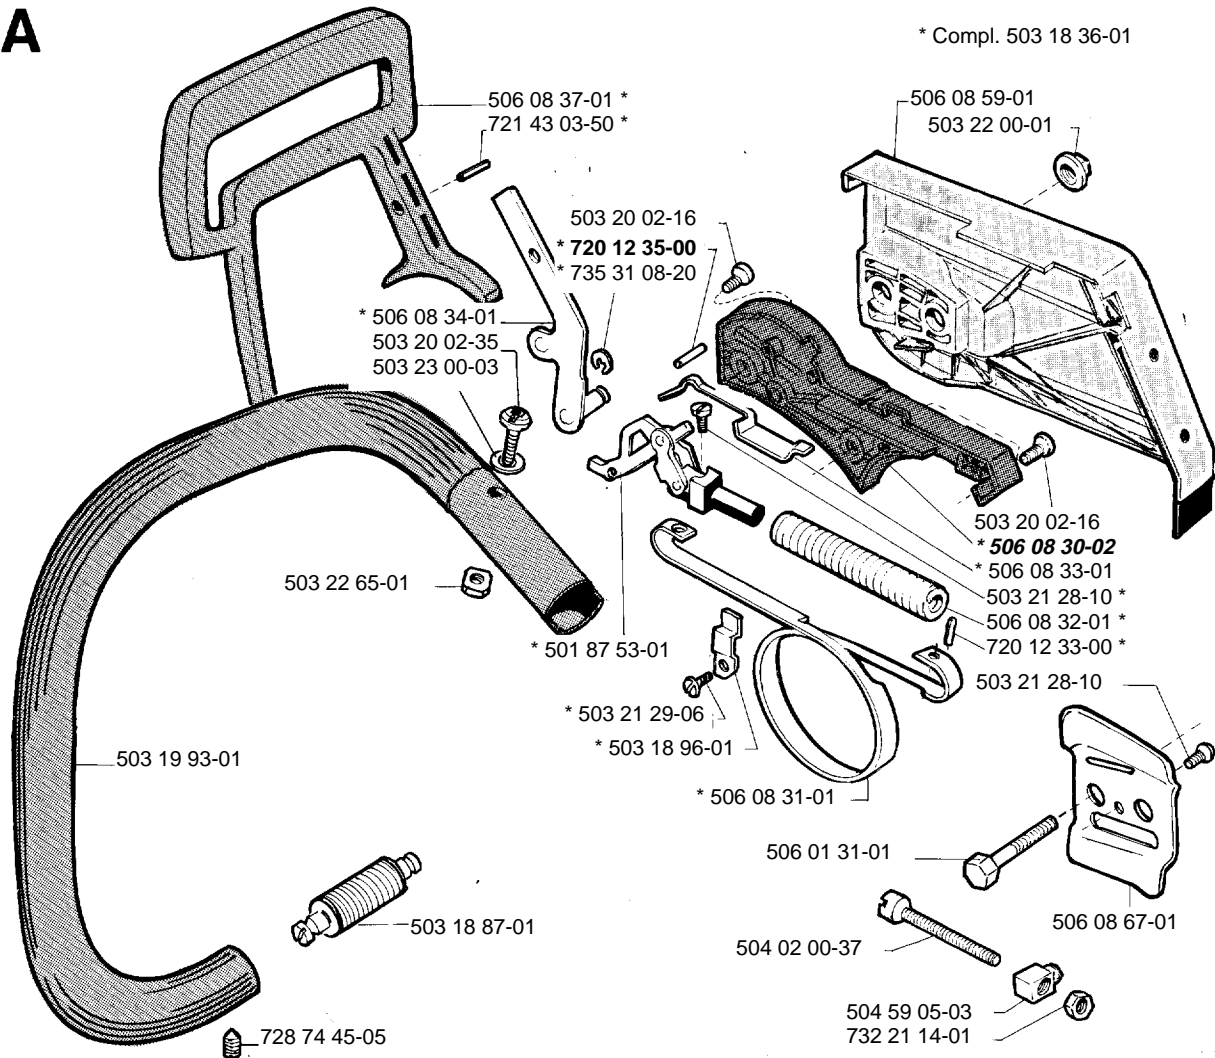

Jonsered

IPL, 2051, 2054, 1993.05.18-01, 108 07 06-70

2051, 2054

Spare parts

Ersatzteile

Pièces détachées

Reserve onderdelen

Repuestos

Reservdelar

2051 Serial No. > 302 0001

2054 Serial No. > 251 0406

A

* Compl. 503 18 36-01

**B**

C

* Compl. 503 19 05-01

503 65 50-01

503 65 85-01

503 65 87-01

503 64 74-01

503 65 97-01

* 503 55 86-01

* 503 55 86-02

* 503 62 12-01