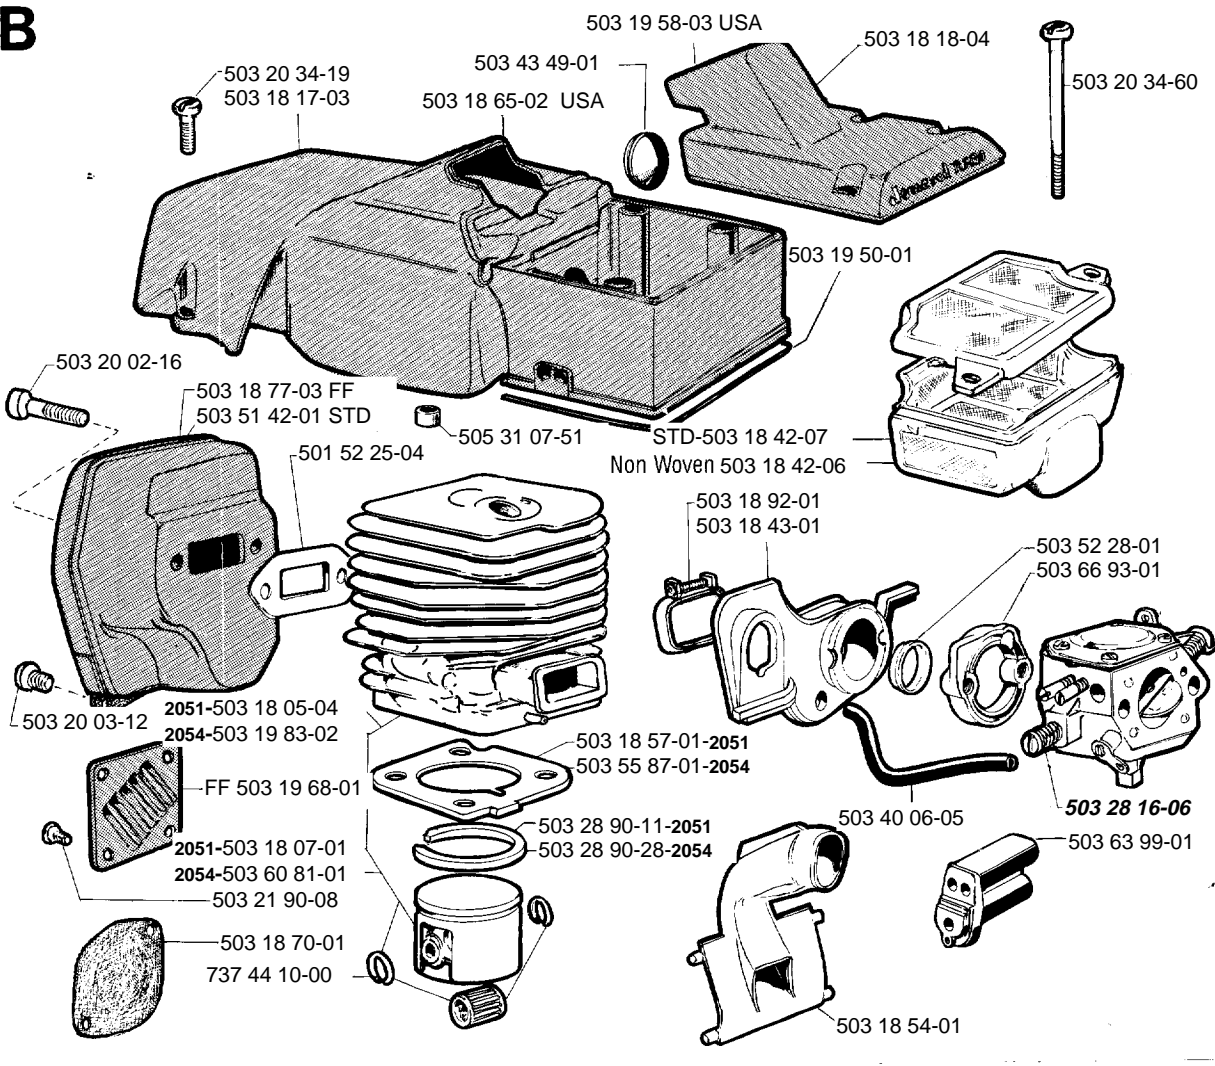

Jonsered

IPL, 2051, 2054, 1993.05.18-01, 108 07 06-70

2051, 2054

Spare parts

Ersatzteile

Pièces détachées

Reserve onderdelen

Repuestos

Reservdelar

2051 Serial No. > 302 0001

2054 Serial No. > 251 0406

A

* Compl. 503 18 36-01

**B**

C

* Compl. 503 19 05-01

**D**

E

* Compl. 503 18 23-02

**F**

G

WALBRO HDA-119

H

503 65 84-01

503 65 50-01

503 65 85-01

503 65 87-01

503 64 74-01

503 65 97-01

* 503 55 86-01

* 503 55 86-02

* 503 62 12-01