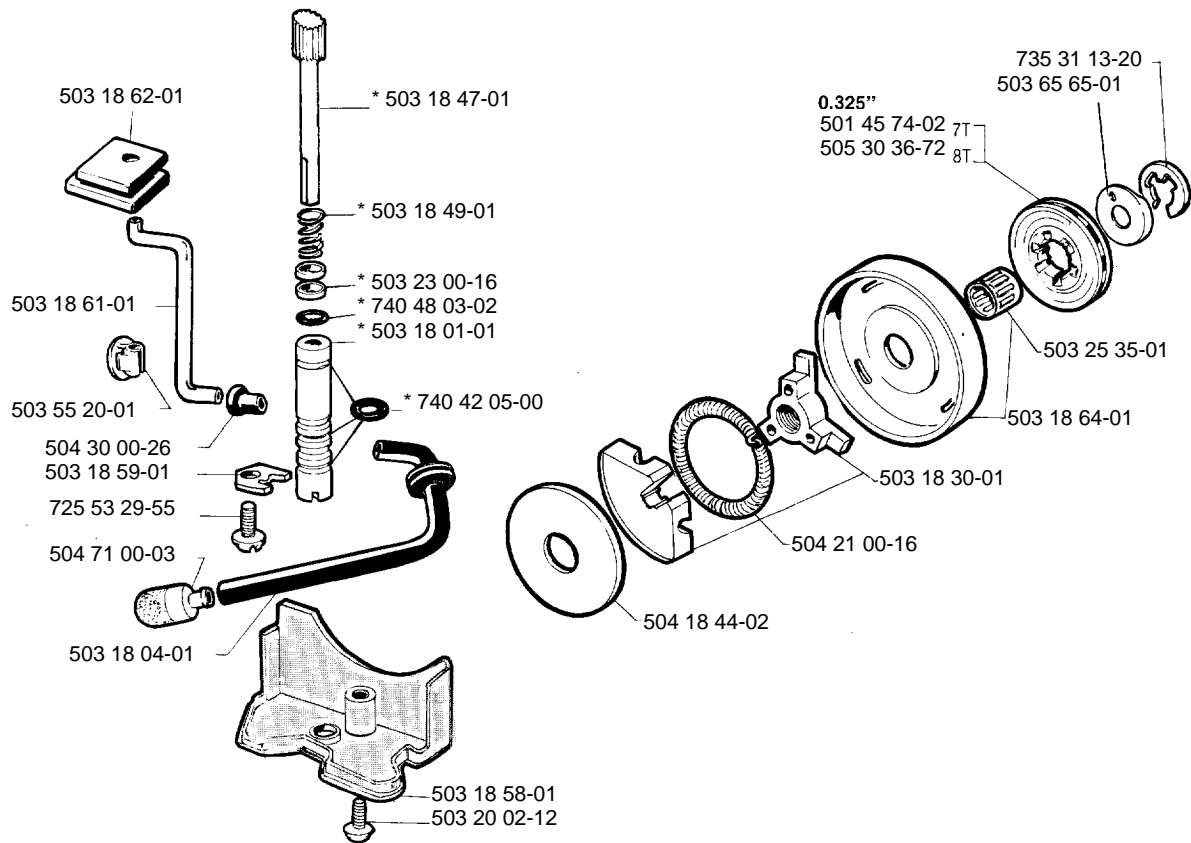

Jonsered

IPL, 2051, 2054, 1993.05.18-01, 108 07 06-70

2051, 2054

Spare parts

Ersatzteile

Pièces détachées

Reserve onderdelen

Repuestos

Reservdelar

2051 Serial No. > 302 0001

2054 Serial No. > 251 0406

A

* Compl. 503 18 36-01

**B**

C

* Compl. 503 19 05-01

**D**

E

* Compl. 503 18 23-02

**F**

G

WALBRO HDA-119

H

503 65 84-01

503 65 50-01

503 65 85-01

503 65 87-01

503 64 74-01

503 65 97-01

* 503 55 86-01

* 503 55 86-02

* 503 62 12-01