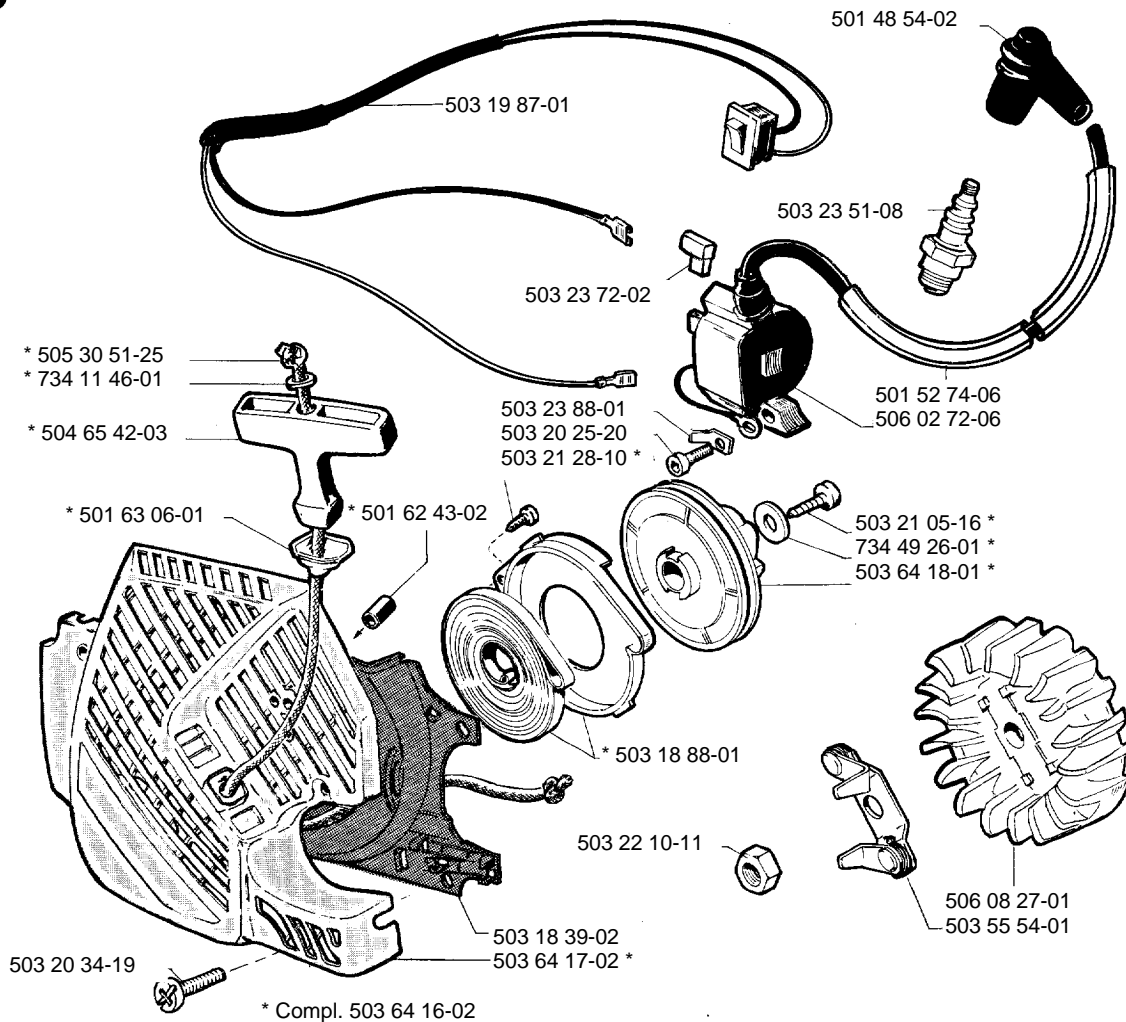

Reservdelar

2051 Serial No. > 302 0001

2054 Serial No. > 251 0406

A

* Compl. 503 18 36-01

**B**

C

* Compl. 503 19 05-01

**D**

E

* Compl. 503 18 23-02

**F**

G

WALBRO HDA-119

H

503 65 84-01

503 65 50-01

503 65 85-01

503 65 87-01

503 64 74-01

503 65 97-01

* 503 55 86-01

* 503 55 86-02

* 503 62 12-01