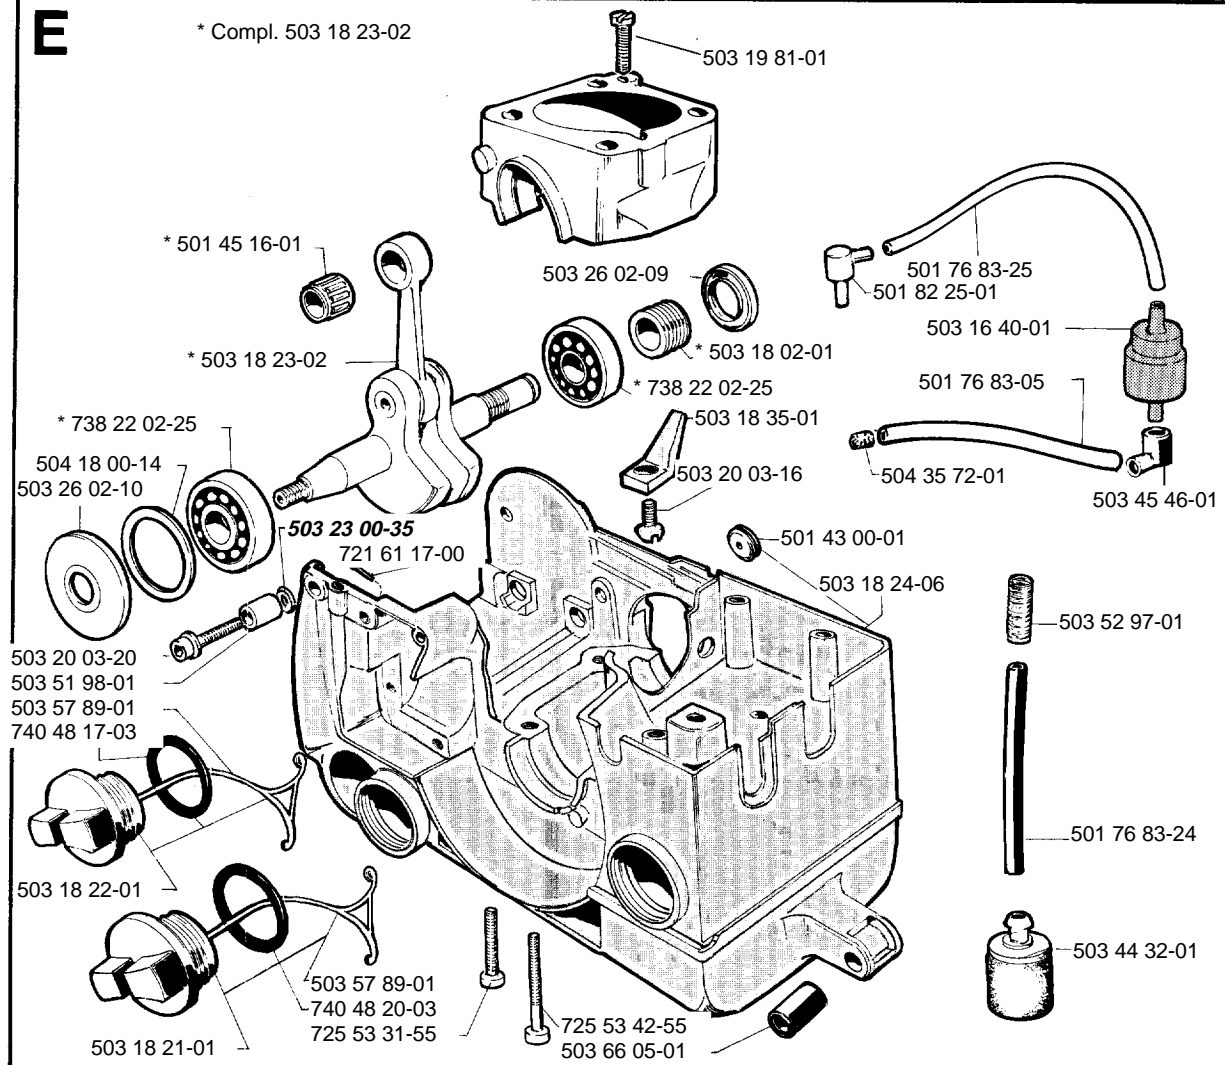

Jonsered

IPL, 2051, 2054, 1993.05.18-01, 108 07 06-70

2051, 2054

Spare parts

Ersatzteile

Pièces détachées

Reserve onderdelen

Repuestos

Reservdelar

2051 Serial No. > 302 0001

2054 Serial No. > 251 0406

A

* Compl. 503 18 36-01

**B**

C

* Compl. 503 19 05-01

**D**

E

* Compl. 503 18 23-02

**F**

G

WALBRO HDA-119

H

503 65 84-01

503 65 50-01

503 65 85-01

503 65 87-01

503 64 74-01

503 65 97-01

* 503 55 86-01

* 503 55 86-02

* 503 62 12-01