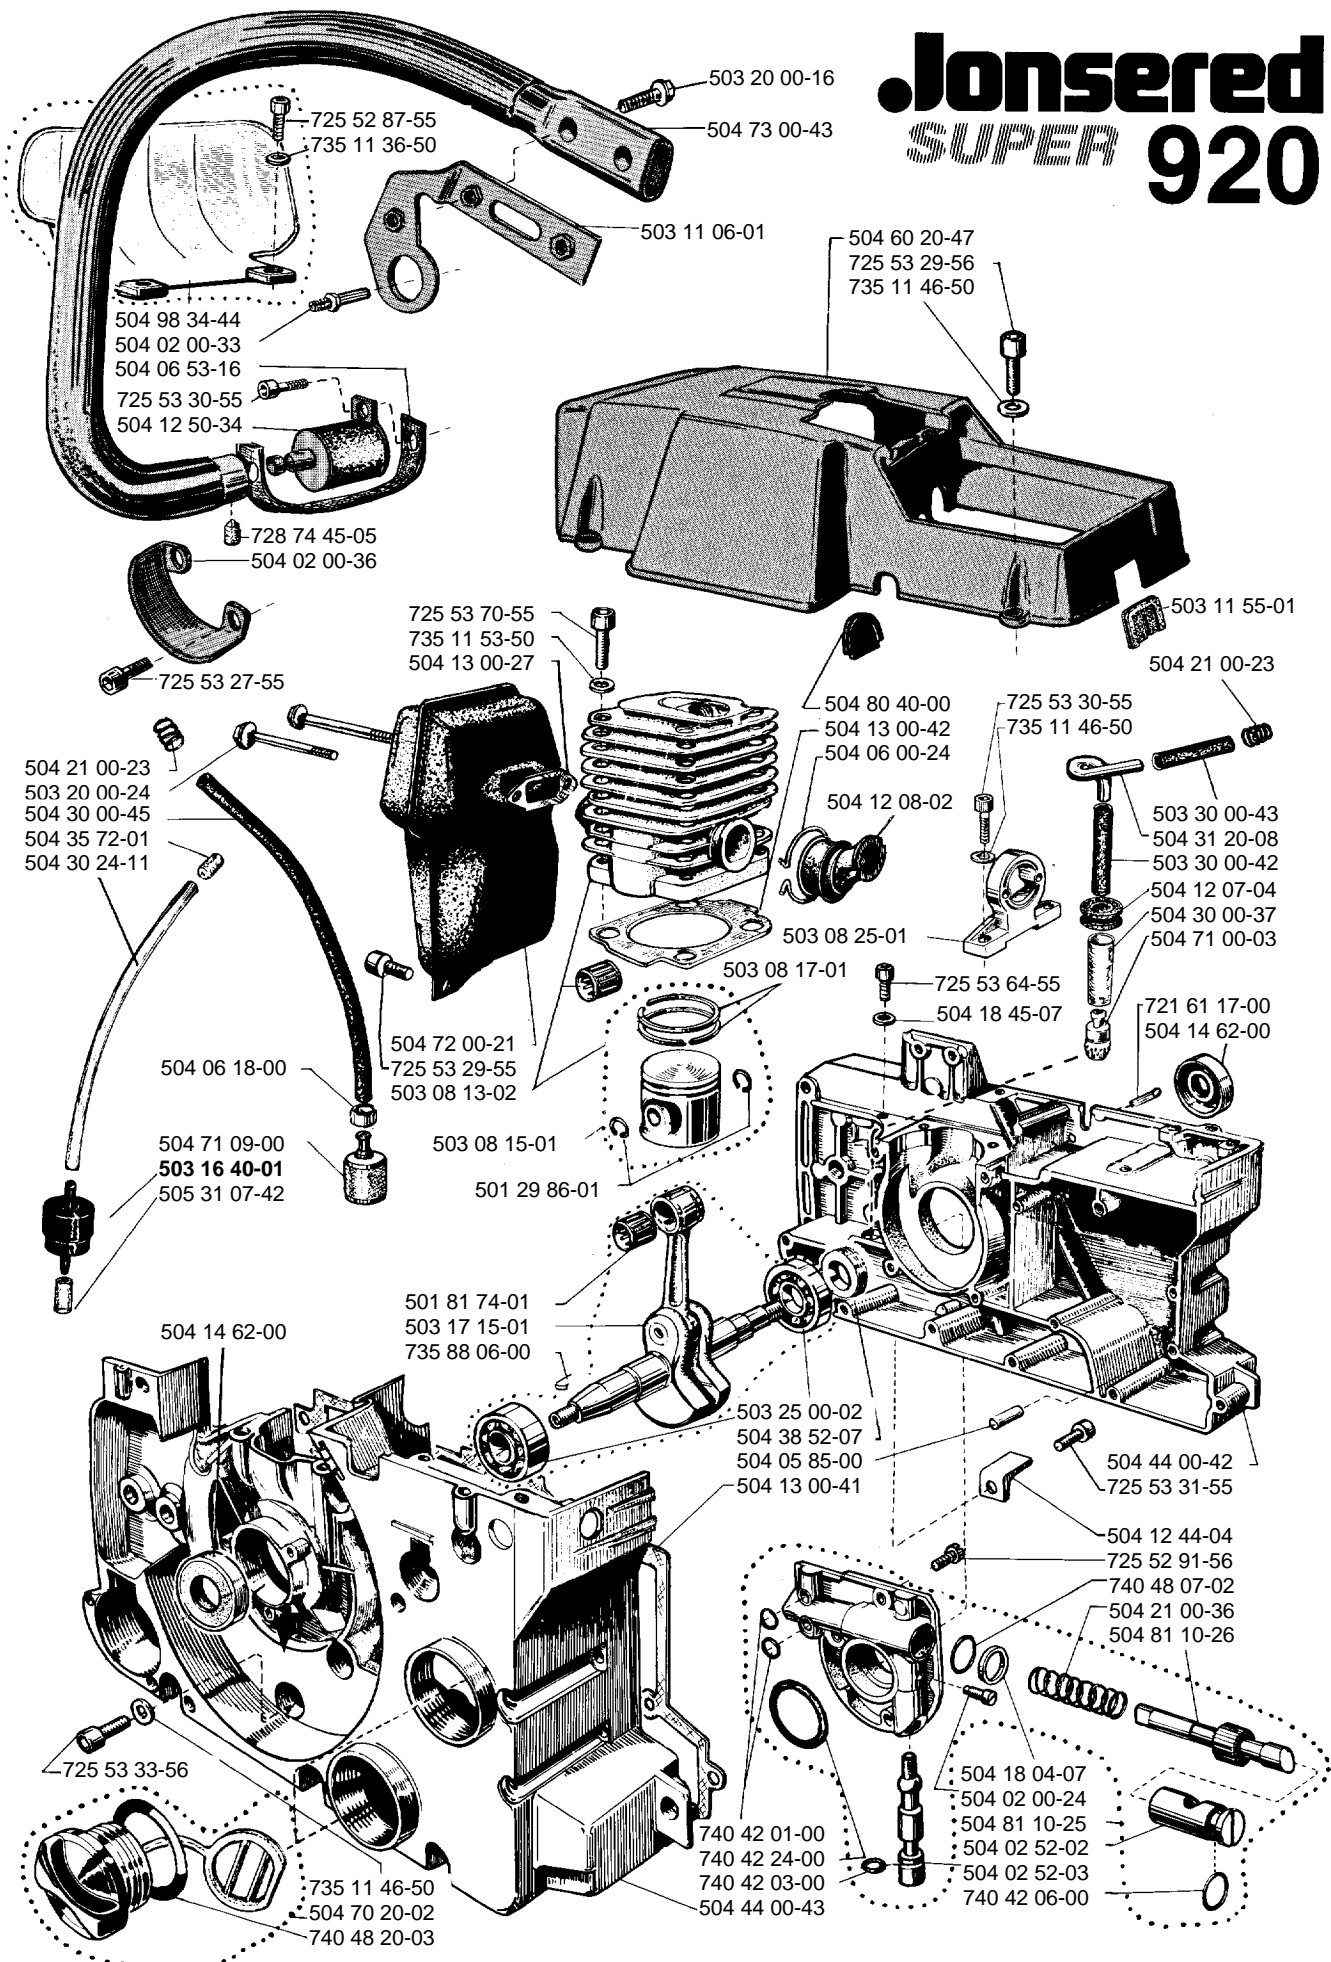

Jonsered

IPL, 920, 1986-02, 504 99 90-20

920

Spare parts

Ersatzteile

Pièces détachées

Reserve onderdelen

Repuestos

Reservdelar

Jonsered SUPER 920

SUPER
Jonsered 920

503 08 39-01
501 81 50-01
501 77 48-01
503 10 85-01

CAUTION! **ATTENTION!**
 For safe operation follow all safety precautions in Owner's manual. **Chaineuse can be dangerous! Les tronconneuses peuvent être dangereuses!**