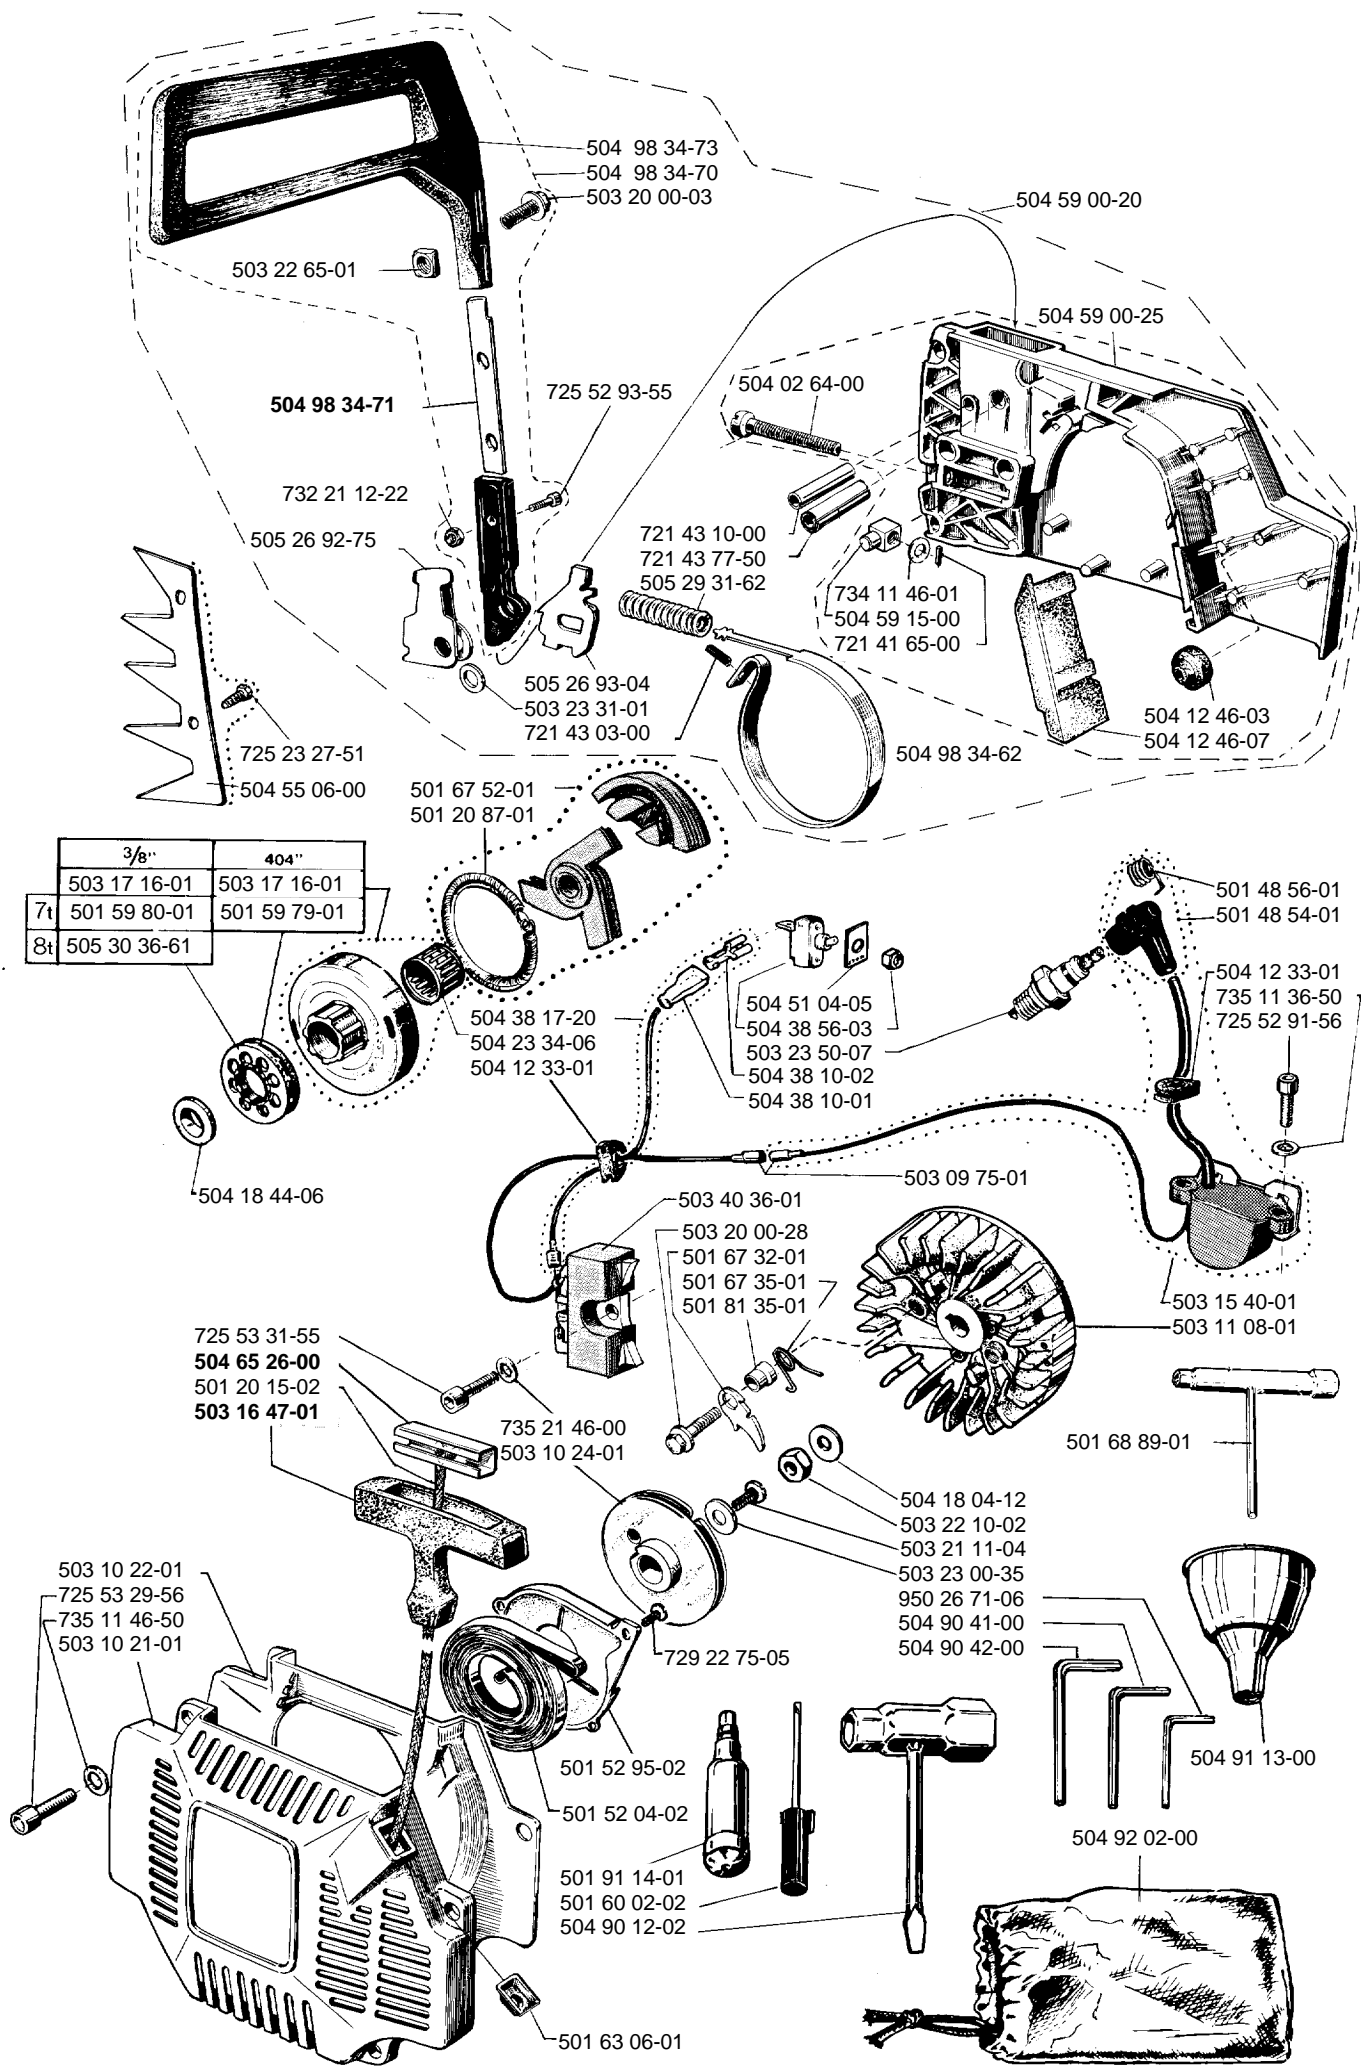

Jonsered

IPL, 920, 1986-02, 504 99 90-20

920

Spare parts

Ersatzteile

Pièces détachées

Reserve onderdelen

Repuestos

Reservdelar

Jonsered SUPER 920

SUPER
Jonsered 920

503 08 39-01
501 81 50-01
501 77 48-01
503 10 85-01

CAUTION! **ATTENTION!**
 For safe operation follow all safety precautions in Owner's manual. **Chaineuse can be dangerous! Les tronconneuses peuvent être dangereuses!**