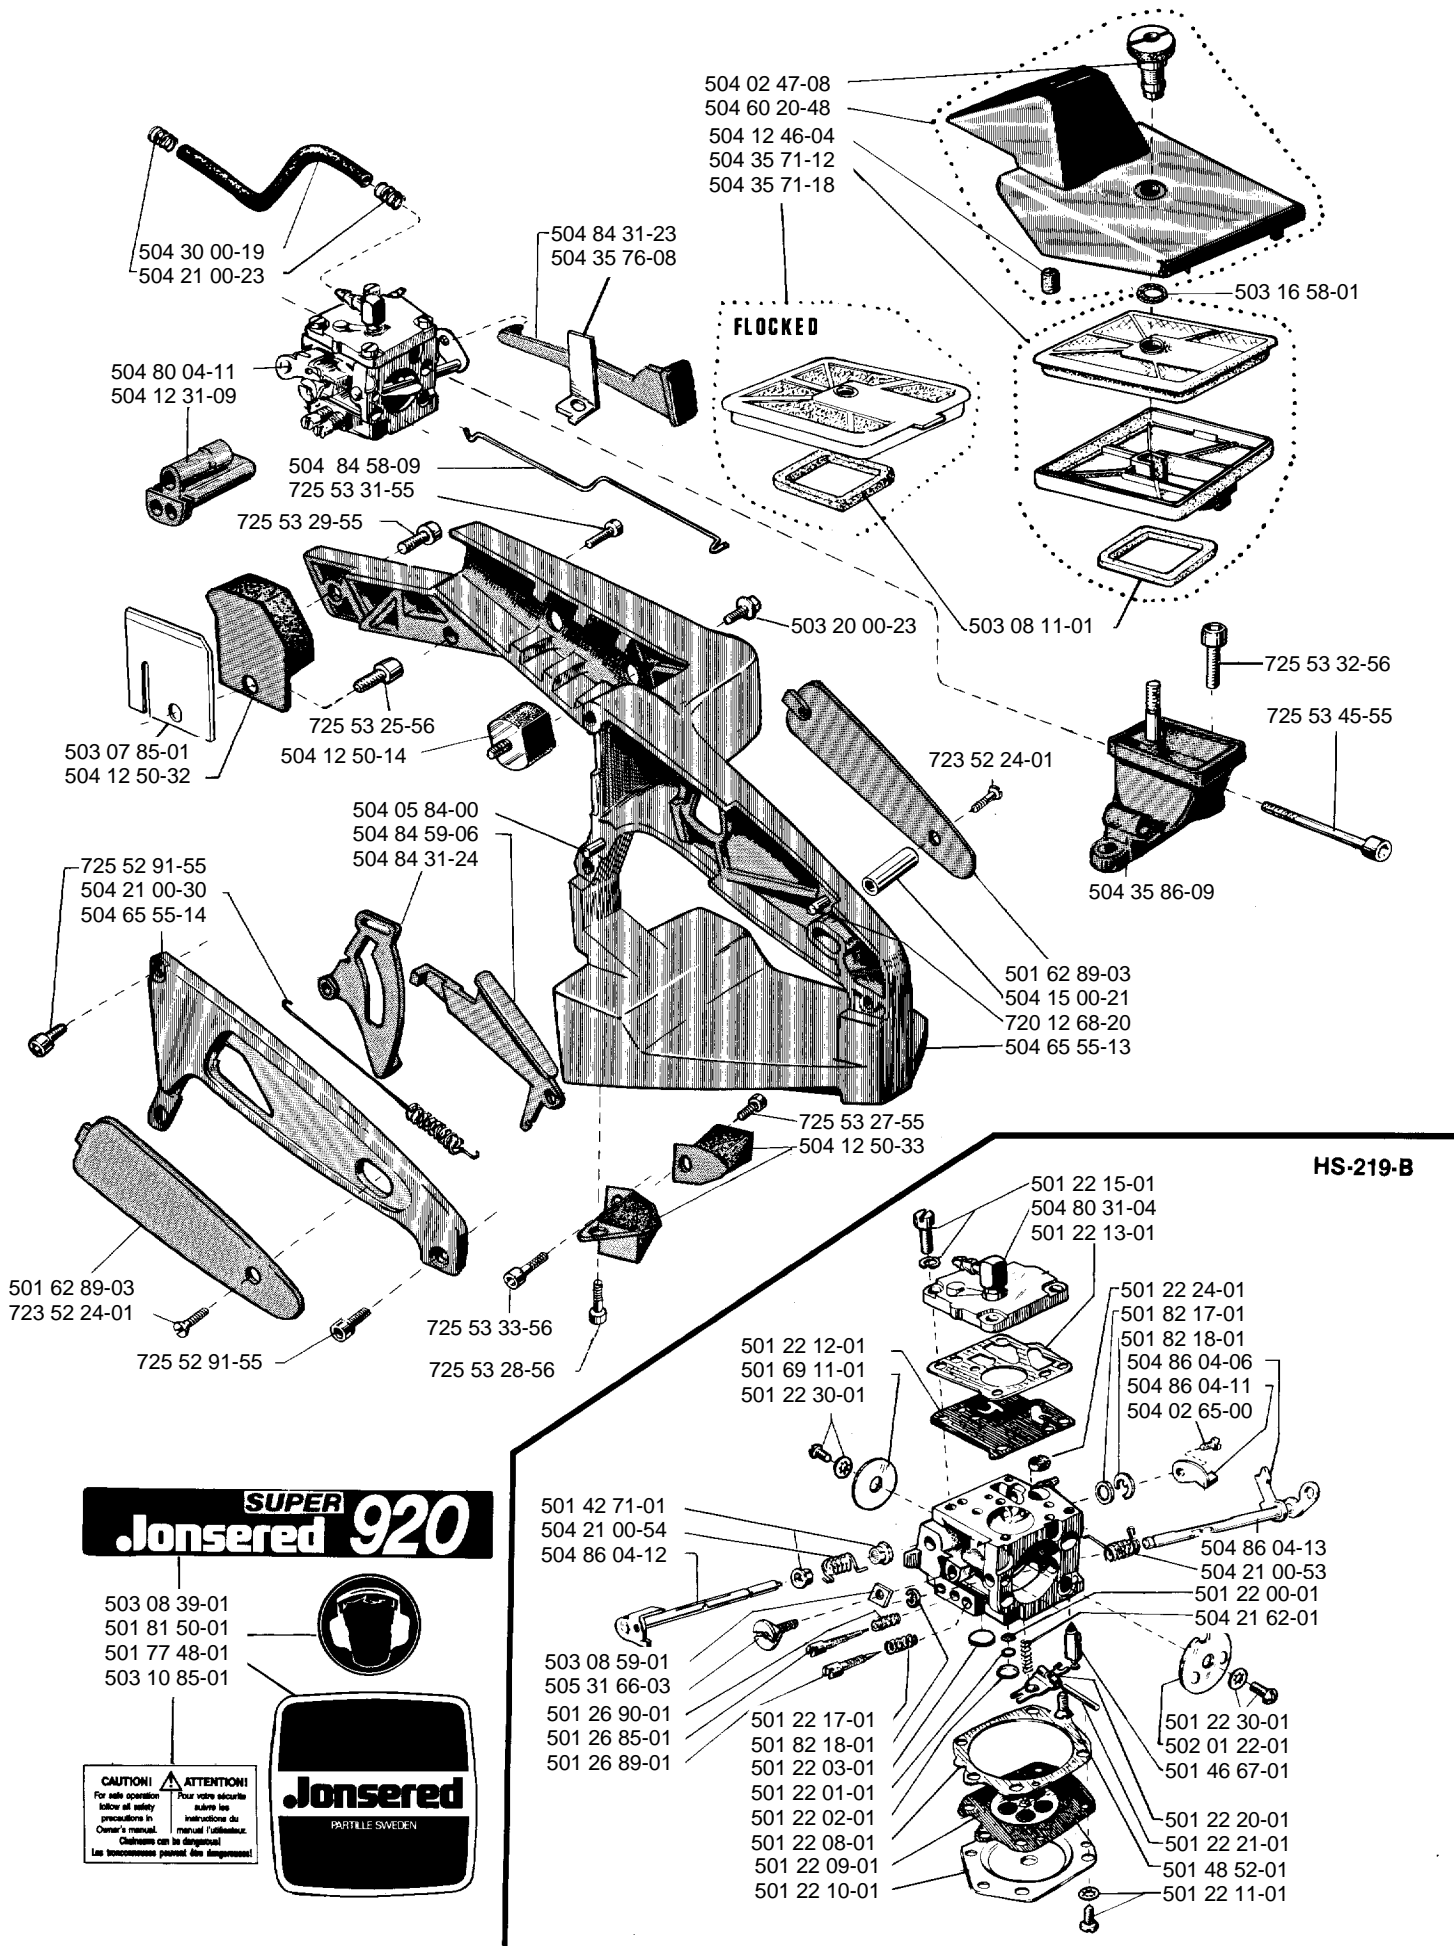

SUPER
Jonsered 920

503 08 39-01
501 81 50-01
501 77 48-01
503 10 85-01