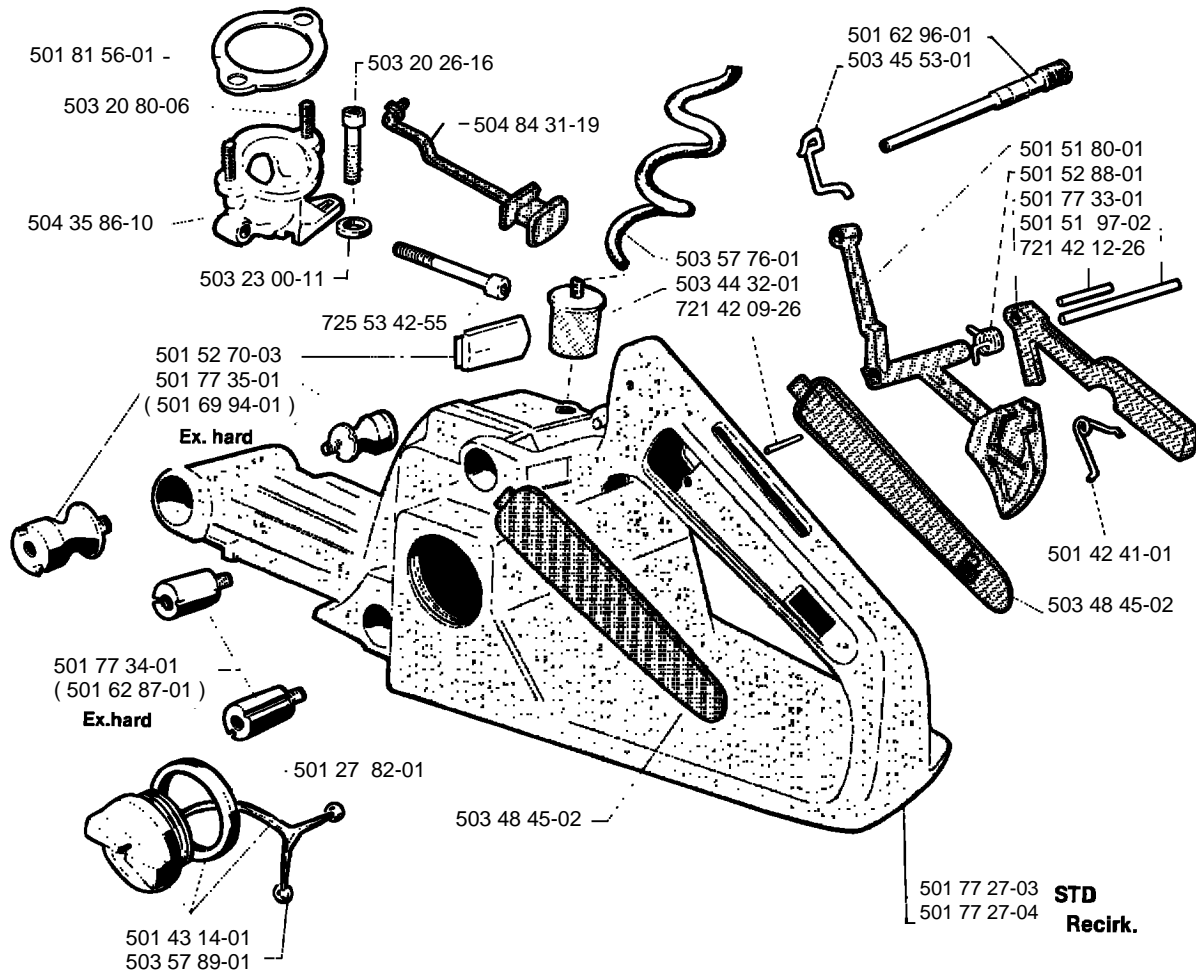

F

501 77 27-03 **STD**
501 77 27-04 **Recirk.**