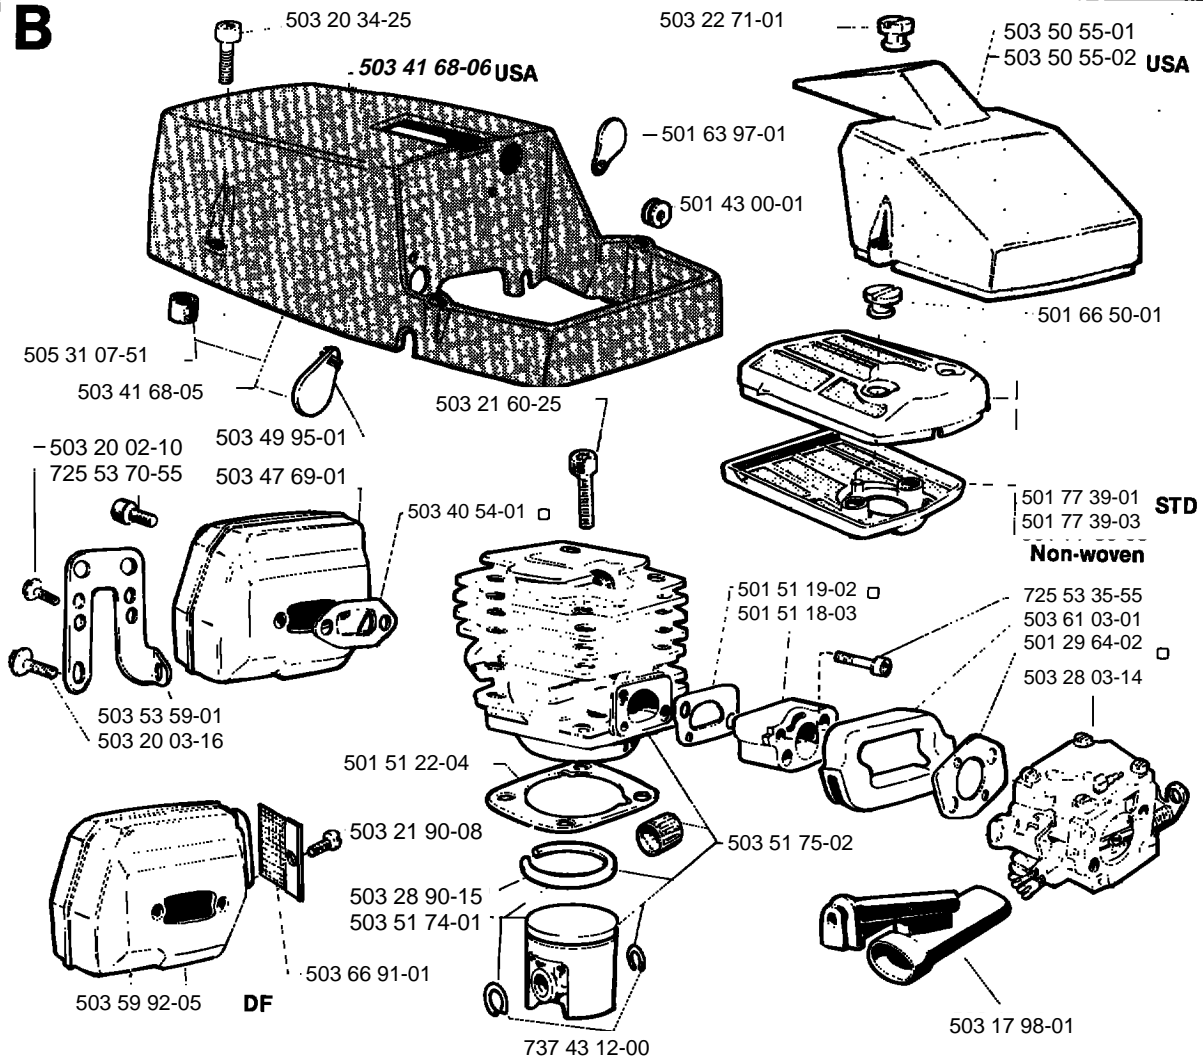

Jonsered

IPL, 630, 1996.09.05-01, 108 07 05-60

630

Spare parts

Ersatzteile

Pièces détachées

Reserve onderdelen

Repuestos

Reservdelar

630 Serial No. > 427 0001

A***compl. 503 60 00-02****B**

C

*compl. 501 51 25-01

D

*compl. 501 77 30-05

E