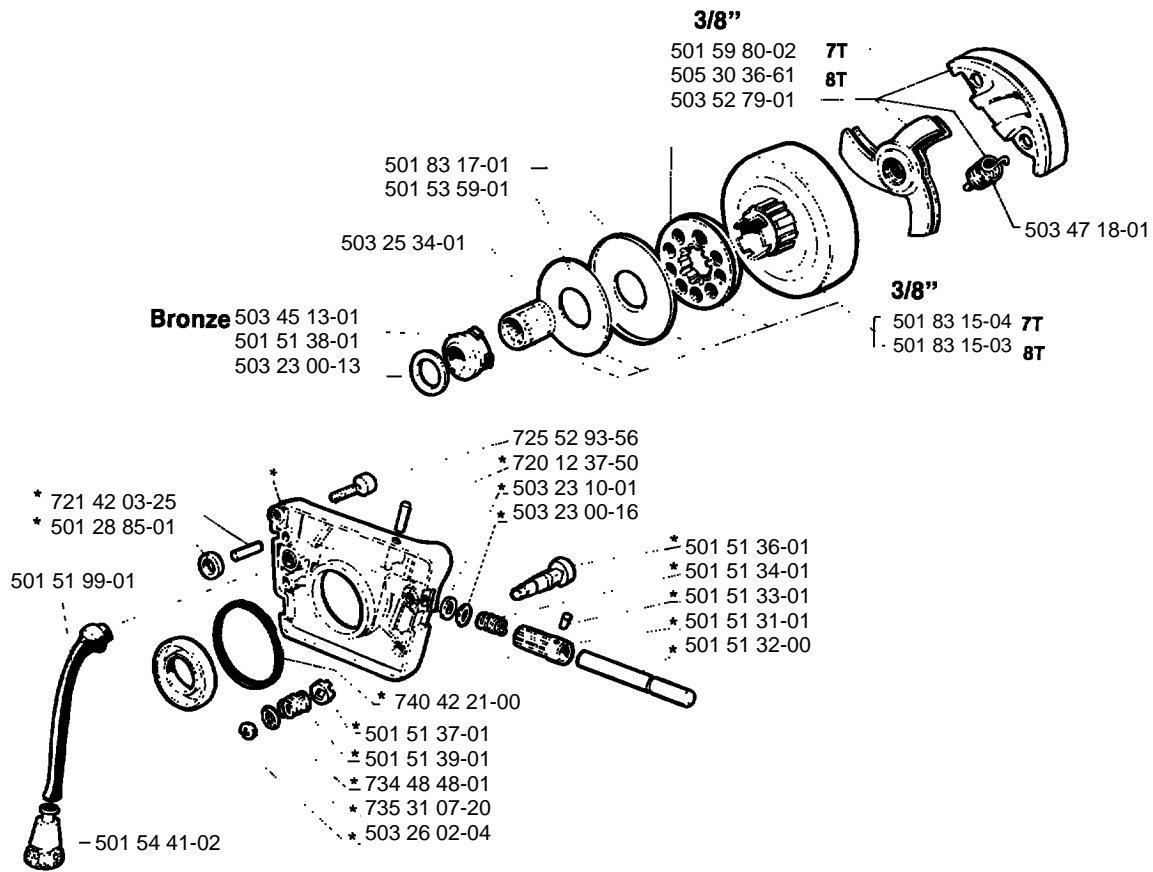

C

*compl. 501 51 25-01

D

*compl. 501 77 30-05