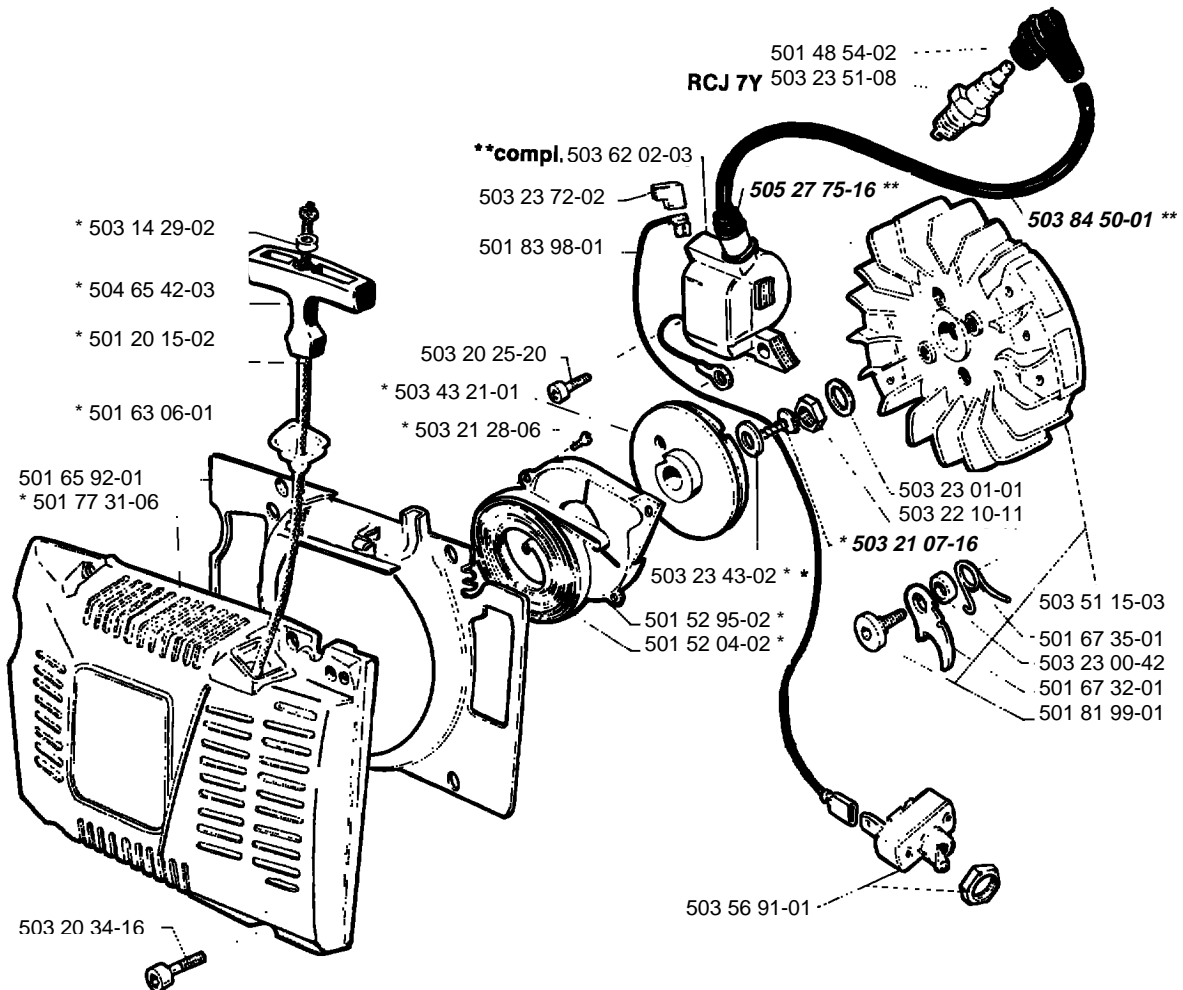

Jonsered

IPL, 630, 1996.09.05-01, 108 07 05-60

630

Spare parts

Ersatzteile

Pièces détachées

Reserve onderdelen

Repuestos

Reservdelar

630 Serial No. > 427 0001

A***compl. 503 60 00-02****B**

C

*compl. 501 51 25-01

D

*compl. 501 77 30-05

E

503 44 17-01

* 503 62 12-01

* 503 55 86-01

* 503 55 86-02

* 501 91 14-01

501 69 17-01

*compl. 503 55 85-01

13"-16" 501 83 44-02
18"-22" 501 83 44-05

503 59 08-01

503 44 57-01
503 59 07-01

503 59 09-01

**Recirkulation
Carburator**

*503 28 03-15

*503 61 51-01
*503 53 39-01

501 76 83-11