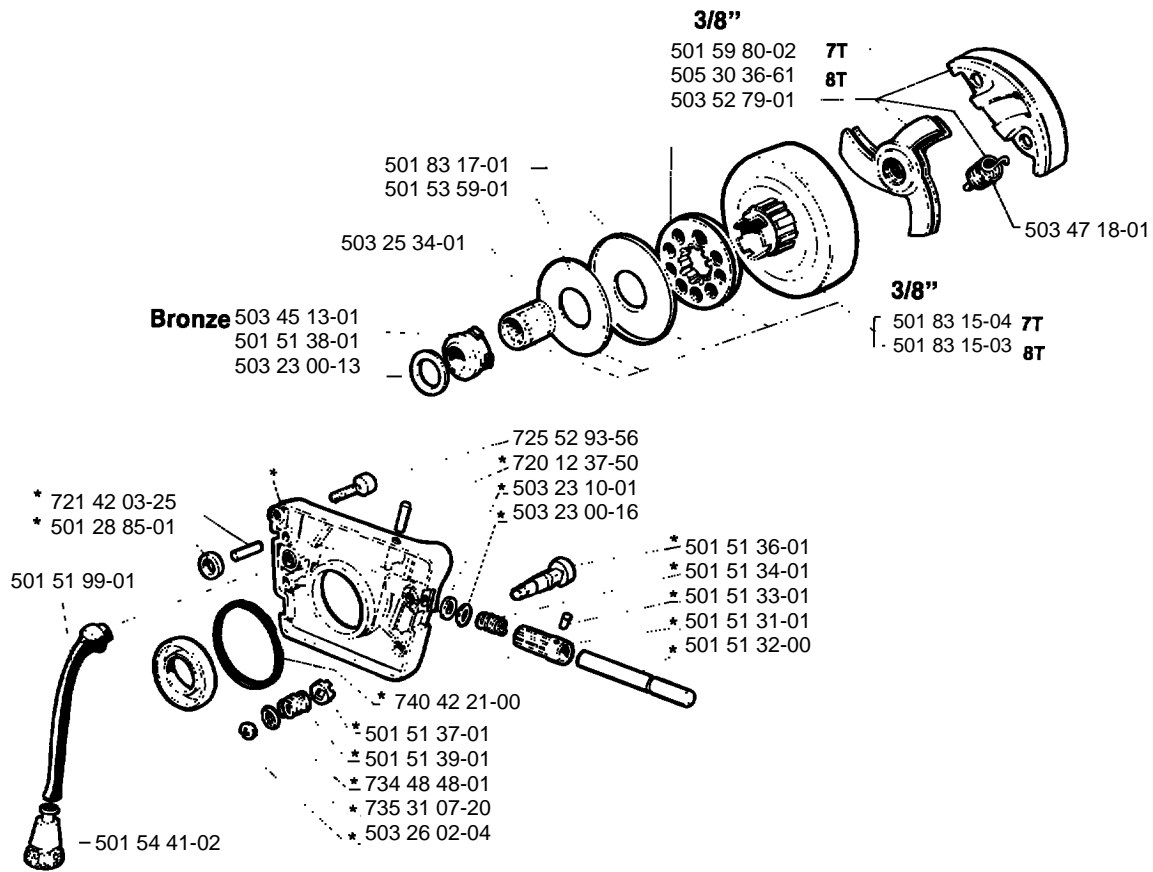

Jonsered

IPL, 630, 1996.09.05-01, 108 07 05-60

630

Spare parts

Ersatzteile

Pièces détachées

Reserve onderdelen

Repuestos

Reservdelar

630 Serial No. > 427 0001

A***compl. 503 60 00-02****B**

C

*compl. 501 51 25-01

D

*compl. 501 77 30-05

E

503 44 17-01

* 503 62 12-01

* 503 55 86-01

* 503 55 86-02

* 501 91 14-01

501 69 17-01

*compl. 503 55 85-01

13"-16" 501 83 44-02
18"-22" 501 83 44-05

503 59 08-01

503 44 57-01
503 59 07-01

503 59 09-01

**Recirkulation
Carburator**

*503 28 03-15

*503 61 51-01
*503 53 39-01

501 76 83-11