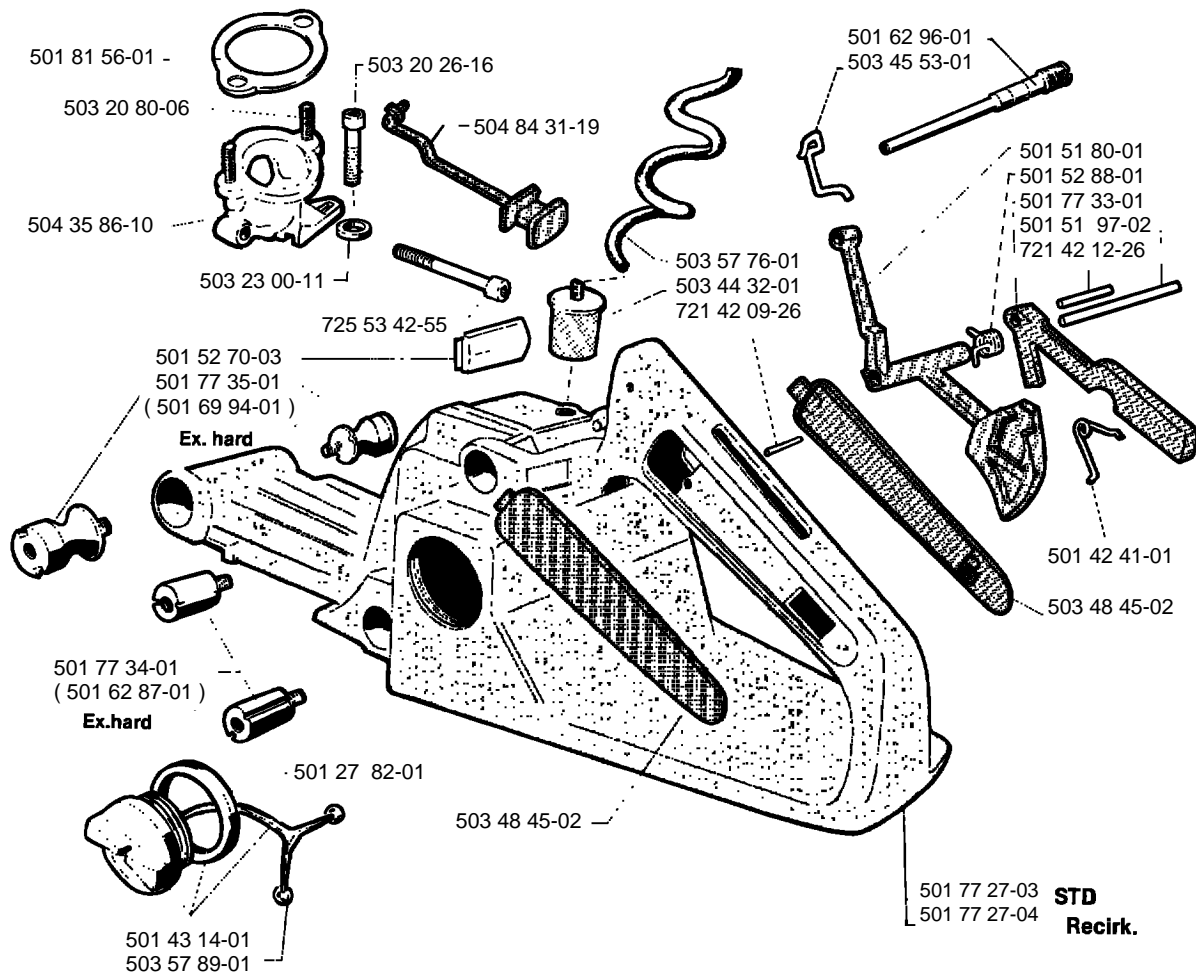

Jonsered

IPL, 630, 1996.09.05-01, 108 07 05-60

630

Spare parts

Ersatzteile

Pièces détachées

Reserve onderdelen

Repuestos

Reservdelar

630 Serial No. > 427 0001

A***compl. 503 60 00-02****B**

C

*compl. 501 51 25-01

D

*compl. 501 77 30-05

E

*compl. 501 77 99-04

F

G**HS 256-A****H**

503 52 50-01

503 52 49-01

503 50 23-01

501 53 13-01

STOP

503 44 17-01

* 503 62 12-01

* 503 55 86-01

* 503 55 86-02

* 501 91 14-01

501 69 17-01

*compl. 503 55 85-01

13"-16" 501 83 44-02
18"-22" 501 83 44-05