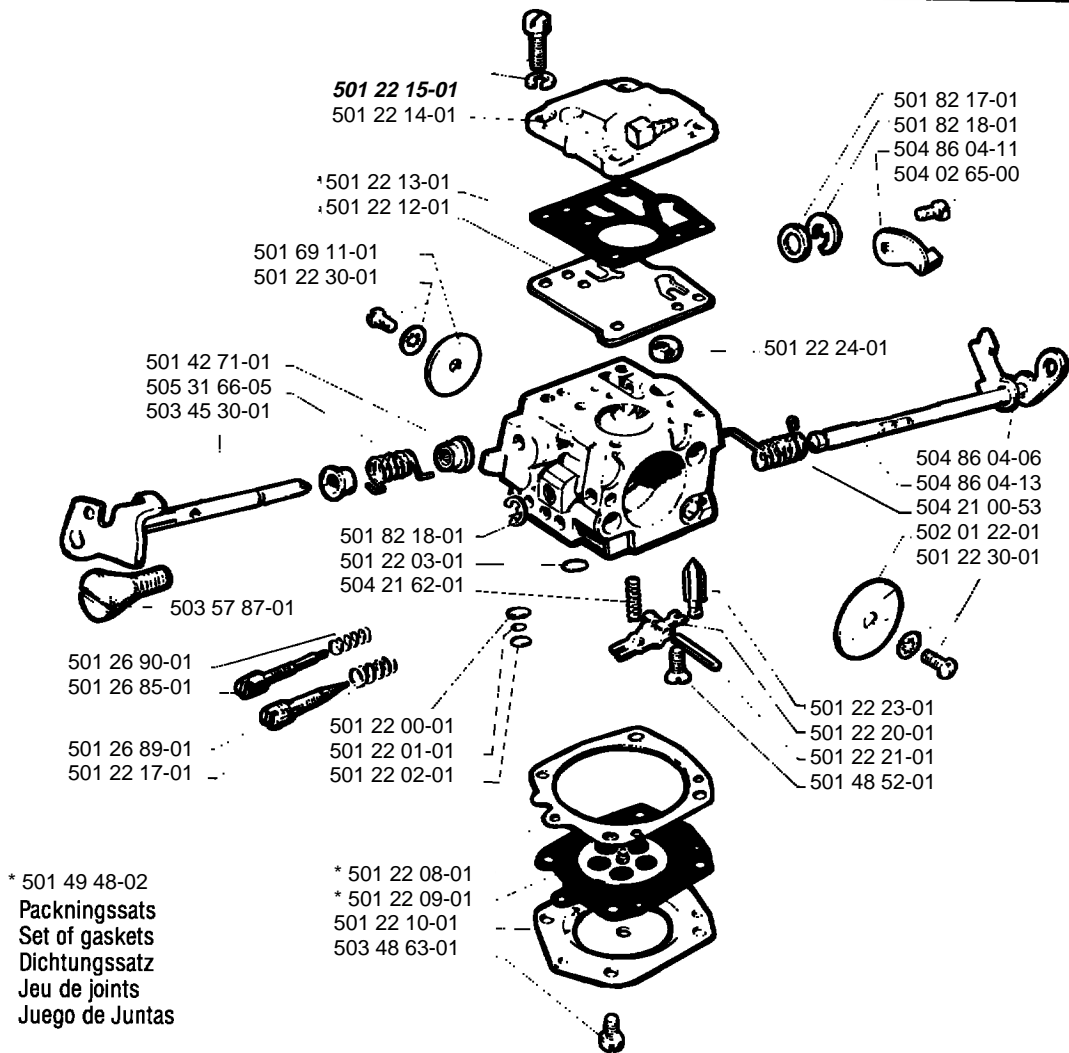

G

HS 256-A

H

503 52 50-01

503 52 49-01

503 50 23-01

501 53 13-01

STOP

503 44 17-01

* 503 62 12-01

* 503 55 86-01

* 503 55 86-02

* 501 91 14-01

501 69 17-01

*compl. 503 55 85-01