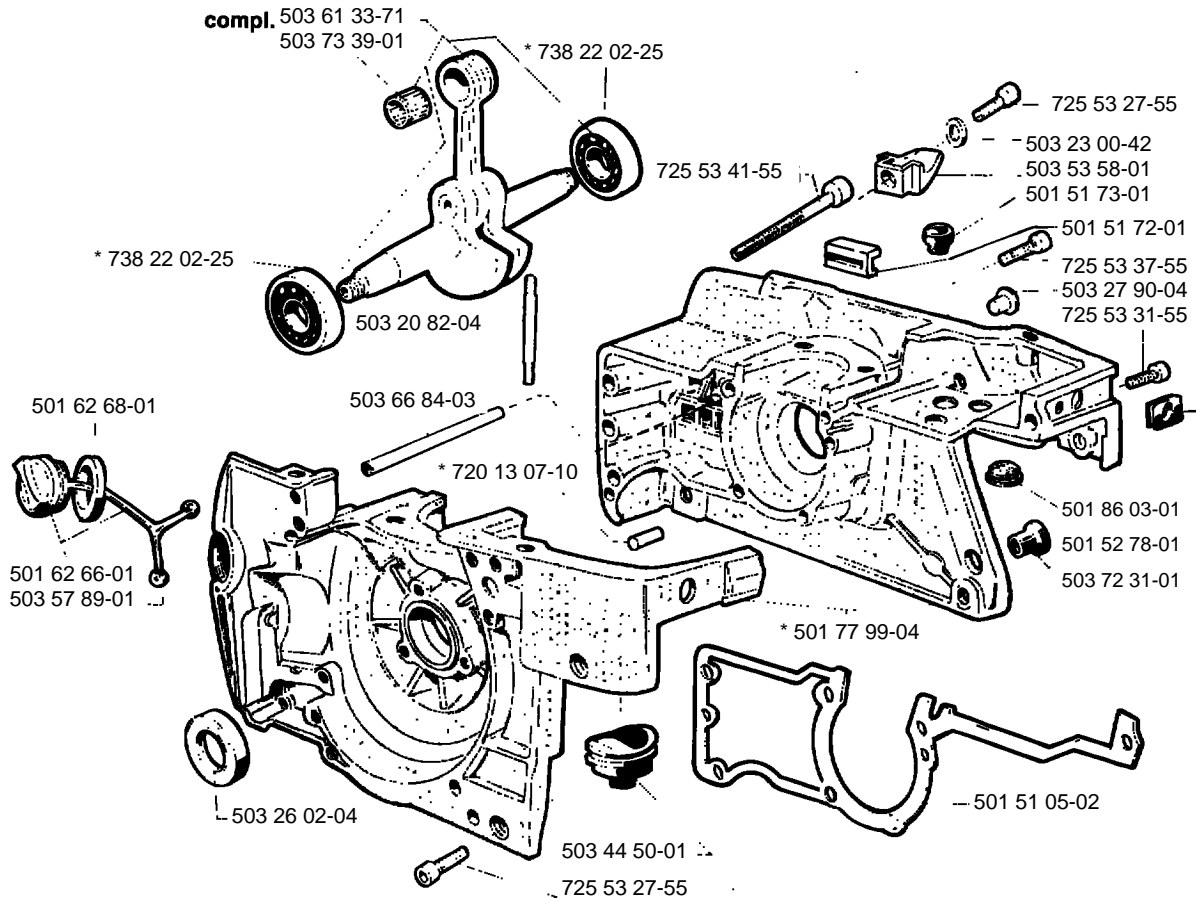

Jonsered

IPL, 630, 1996.09.05-01, 108 07 05-60

630

Spare parts

Ersatzteile

Pièces détachées

Reserve onderdelen

Repuestos

Reservdelar

630 Serial No. > 427 0001

A***compl. 503 60 00-02****B**

C

*compl. 501 51 25-01

D

*compl. 501 77 30-05

E

*compl. 501 77 99-04

F

G**HS 256-A****H**

503 52 50-01

503 52 49-01

503 50 23-01

501 53 13-01

STOP

503 44 17-01

* 503 62 12-01

* 503 55 86-01

* 503 55 86-02

* 501 91 14-01

501 69 17-01

*compl. 503 55 85-01

13"-16" 501 83 44-02
18"-22" 501 83 44-05