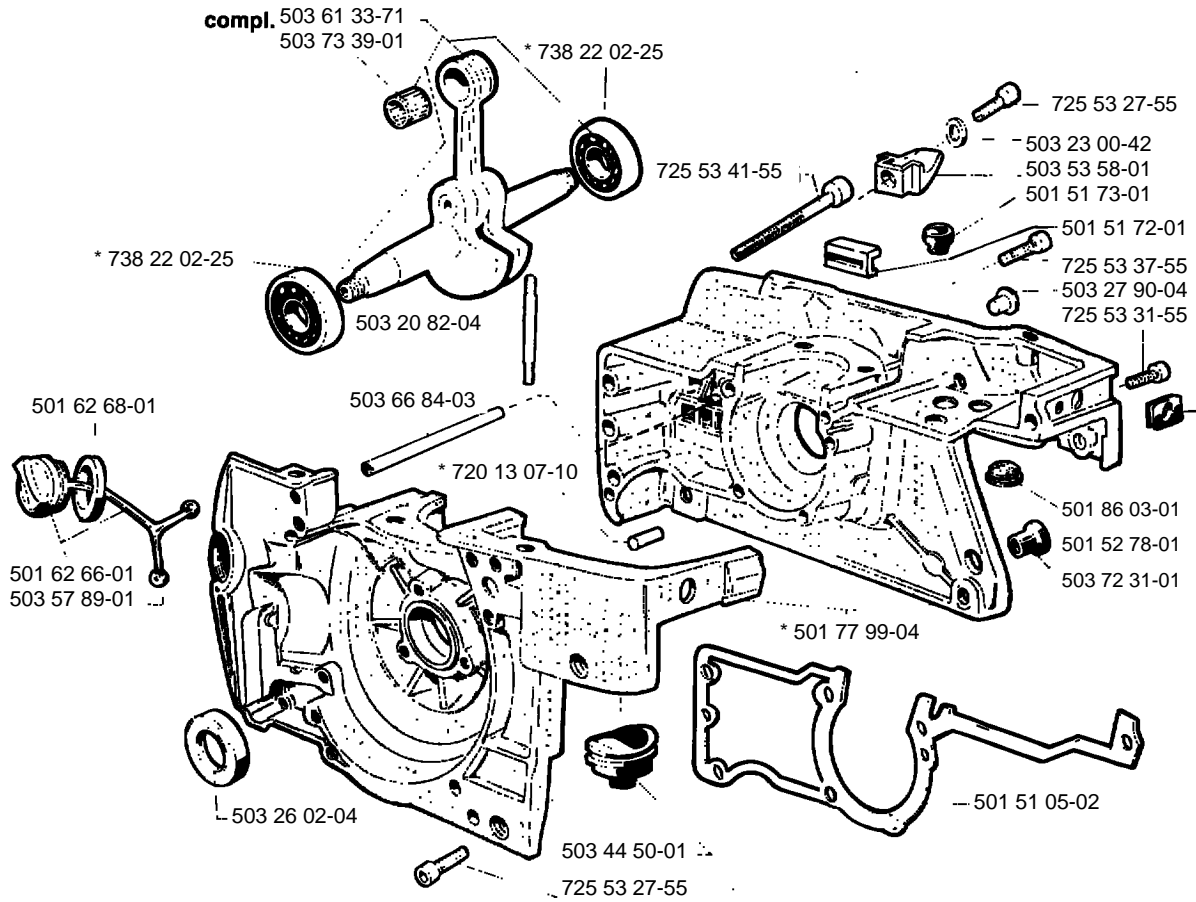

E

*compl. 501 77 99-04