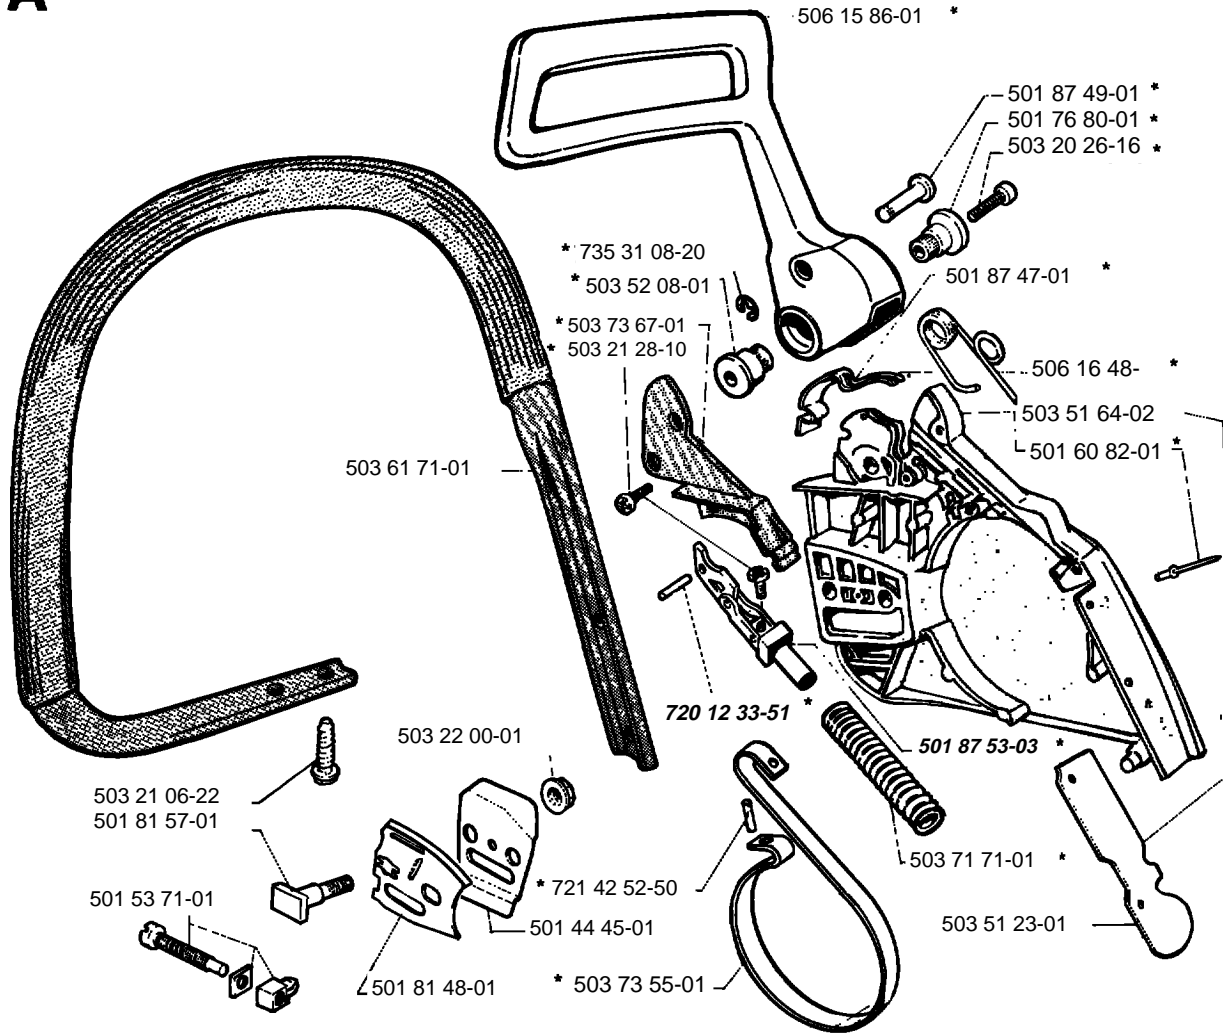

A

*compl. 503 60 00-02