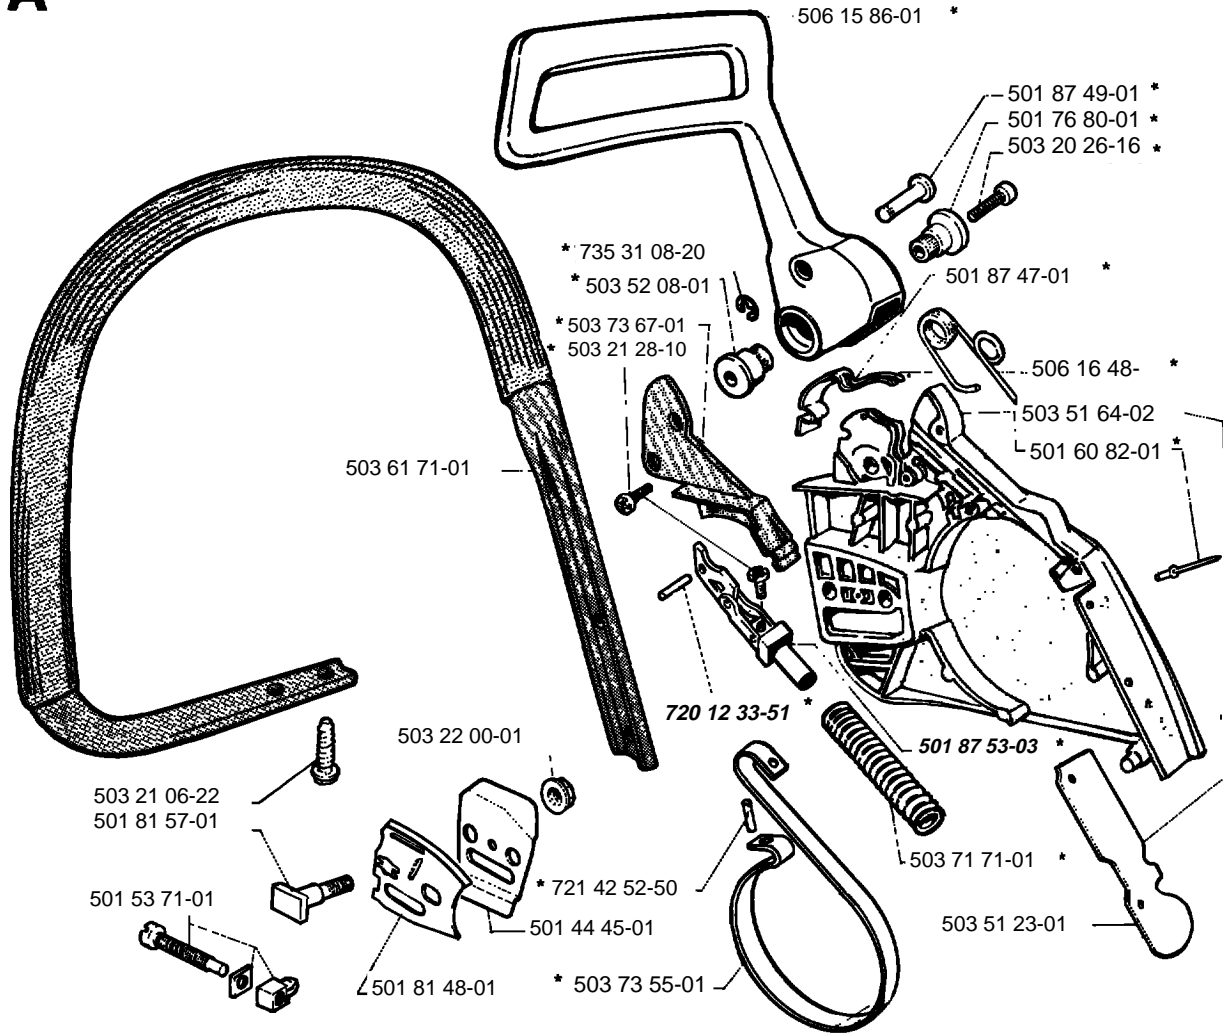

Jonsered

IPL, 630, 1996.09.05-01, 108 07 05-60

630

Spare parts

Ersatzteile

Pièces détachées

Reserve onderdelen

Repuestos

Reservdelar

630 Serial No. > 427 0001

A***compl. 503 60 00-02****B**

C

*compl. 501 51 25-01

D

*compl. 501 77 30-05

E

503 44 17-01

* 503 62 12-01

* 503 55 86-01

* 503 55 86-02

* 501 91 14-01

501 69 17-01

*compl. 503 55 85-01

13"-16" 501 83 44-02
18"-22" 501 83 44-05

503 59 08-01

503 44 57-01
503 59 07-01

503 59 09-01

**Recirkulation
Carburator**

*503 28 03-15

*503 61 51-01
*503 53 39-01

501 76 83-11