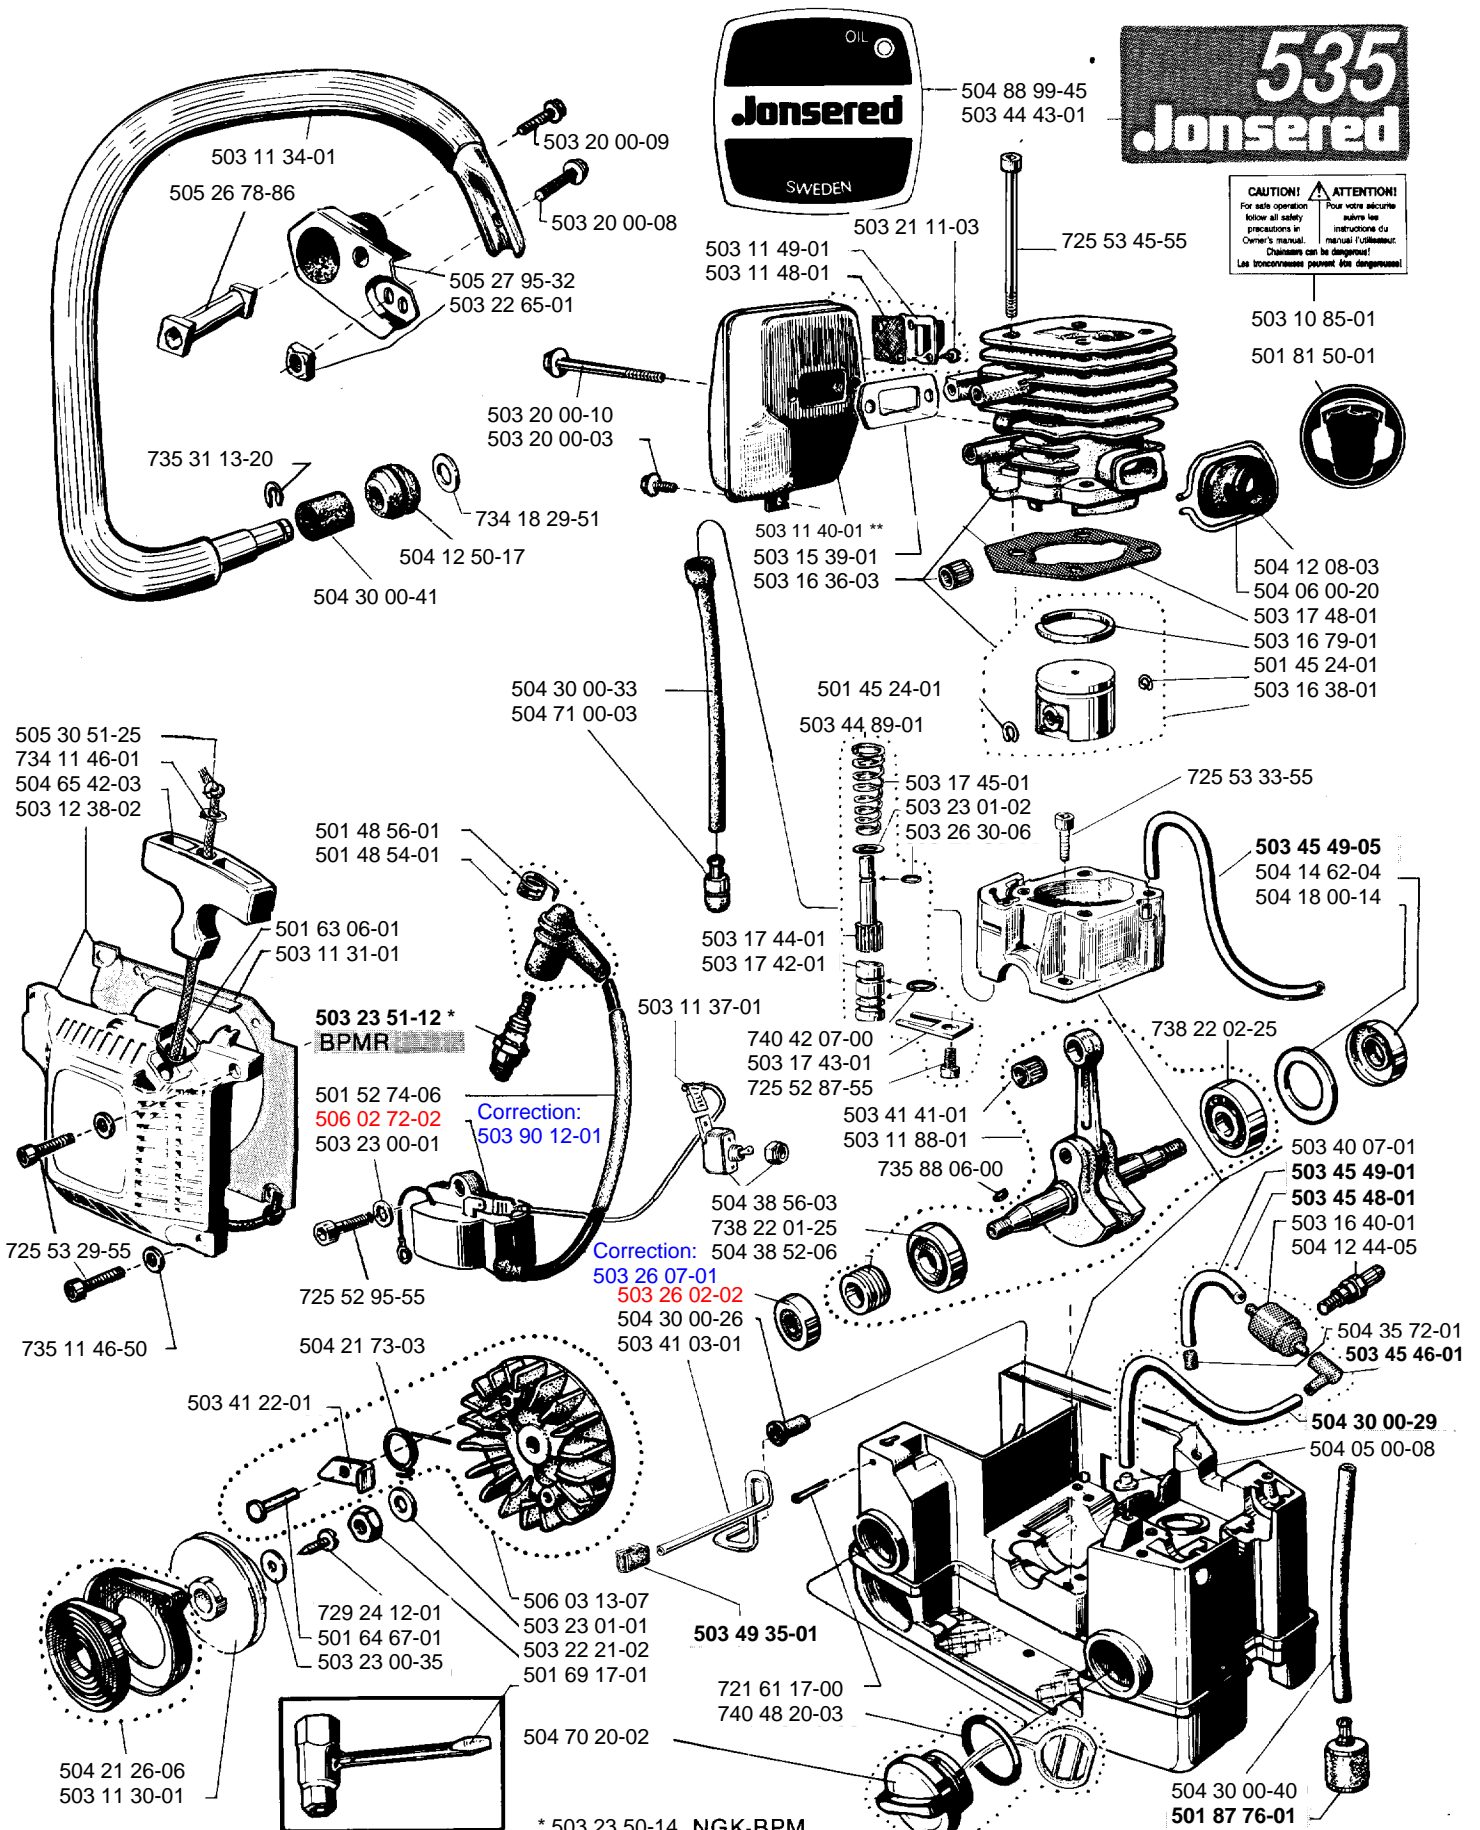

Jonsered 535

535
Jonsered

505 30 51-25
734 11 46-01
504 65 42-03
503 12 38-02

501 48 56-01
501 48 54-01

503 23 51-12 *
BPMR

501 52 74-06
506 02 72-02
503 23 00-01

Correction:
503 90 12-01

Correction:
503 26 07-01
503 26 02-02

504 30 00-26
503 41 03-01

* 503 23 50-14 NGK-BPM
** 503 11 40- Spark arrester muffler

504 30 00-40
501 87 76-01