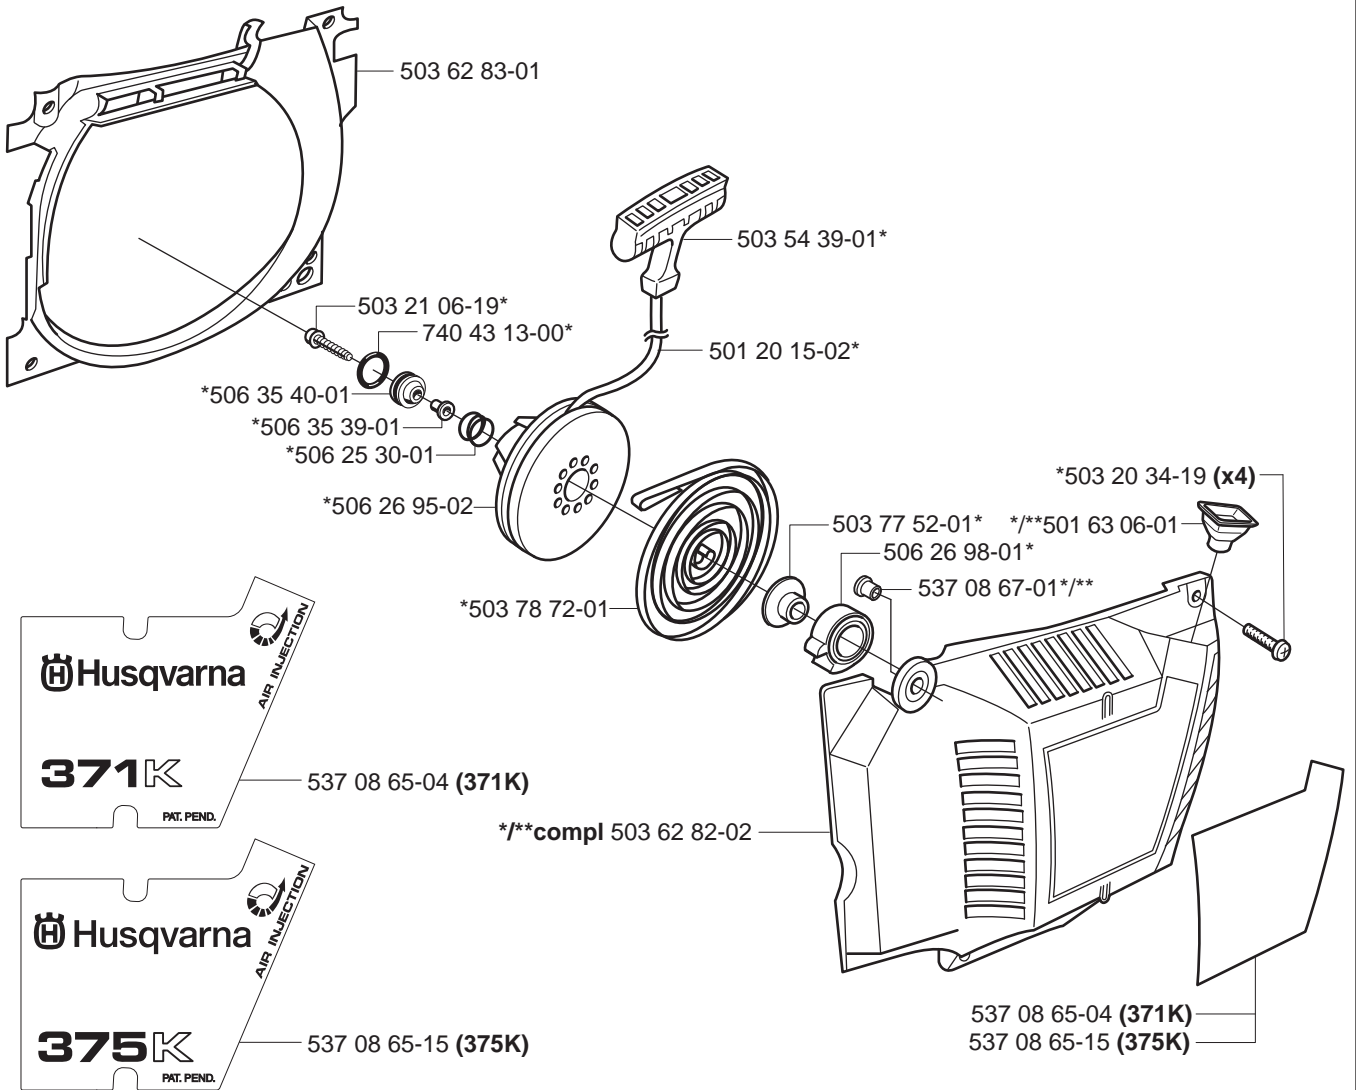

# H

\*compl 503 62 68-76

**J**

\*compl 503 71 32-76

**K**

**L**

**M**

\*compl 506 35 41-71

**N**

compl 503 28 18-11 (Walbro HD-30)

**Walbro HD-30**

(2) 537 04 78-01  
**Set of gaskets**  
**Dichtungssatz**  
**Jeu de joints**  
**Juego de juntas**  
**Packningssatz**

**P** Accessories  
Zubehöre  
Accessories  
Accesorios  
Tillbehör