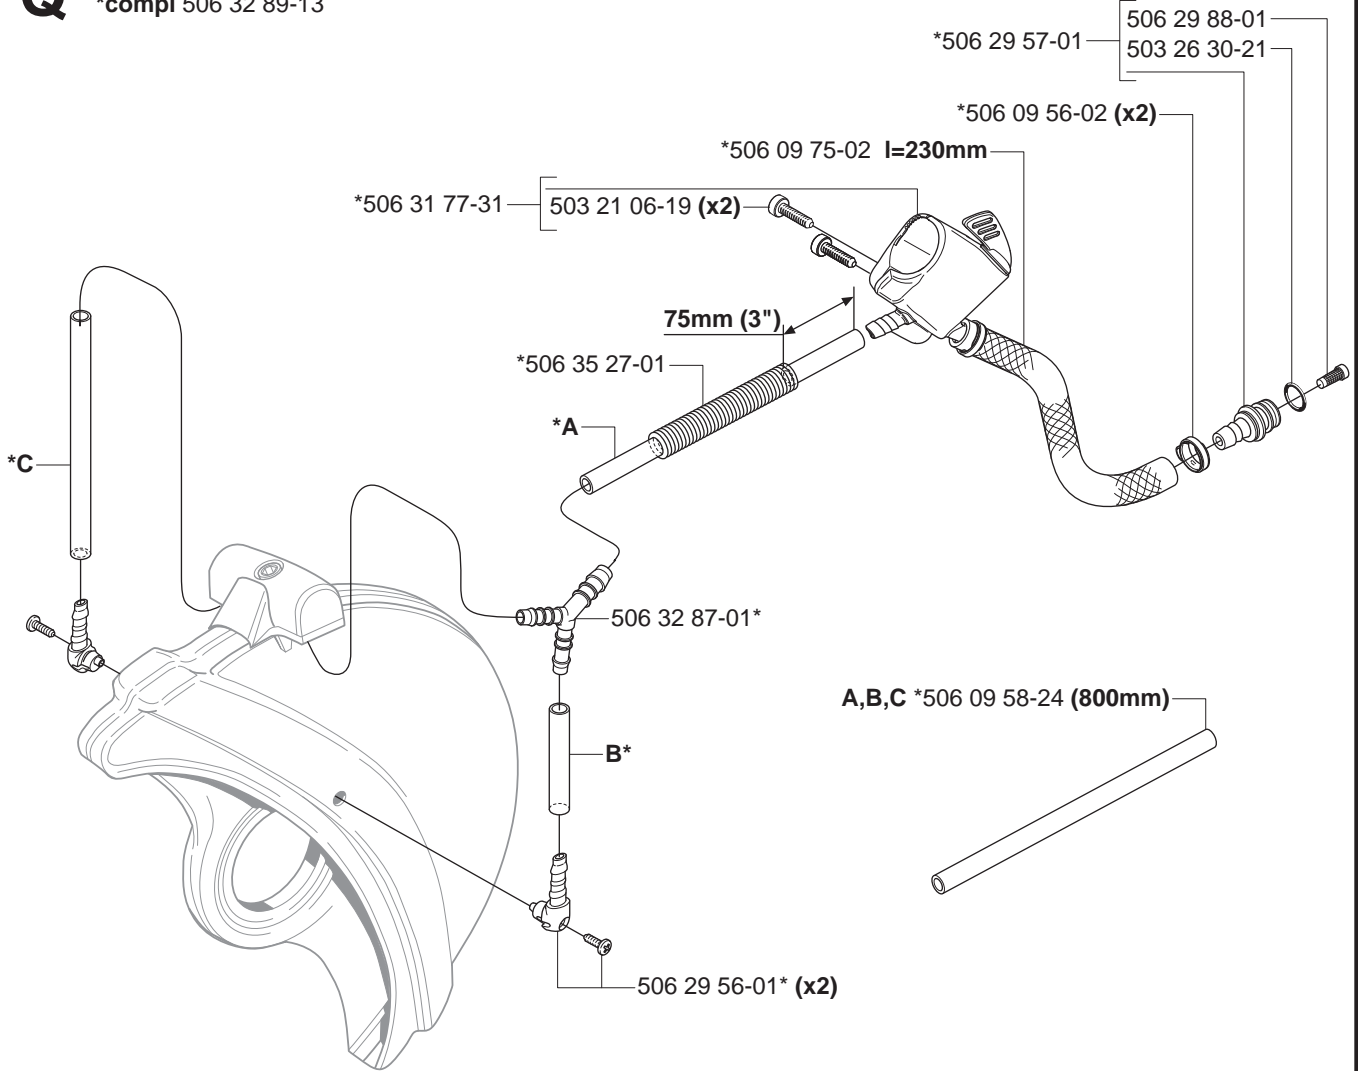

**N**

compl 503 28 18-11 (Walbro HD-30)

**Walbro HD-30**

(2) 537 04 78-01  
**Set of gaskets**  
**Dichtungssatz**  
**Jeu de joints**  
**Juego de juntas**  
**Packningssatz**

**P** Accessories  
Zubehöre  
Accessories  
Accesorios  
Tillbehör

① 503 64 72-01

Gasket set  
Dichtungssatz  
Jeu de joints  
Juego de juntas  
Packningssats

506 36 78-02 12" (300/20)  
506 36 78-04 14" (350/20)

**Q** Wet cutting kit (New)  
\*compl 506 32 89-13

Product		A (mm)	B (mm)	C (mm)
371K	12"	255	45	240
371K	14"	255	45	280
375K	12"	255	45	240
375K	14"	255	45	280