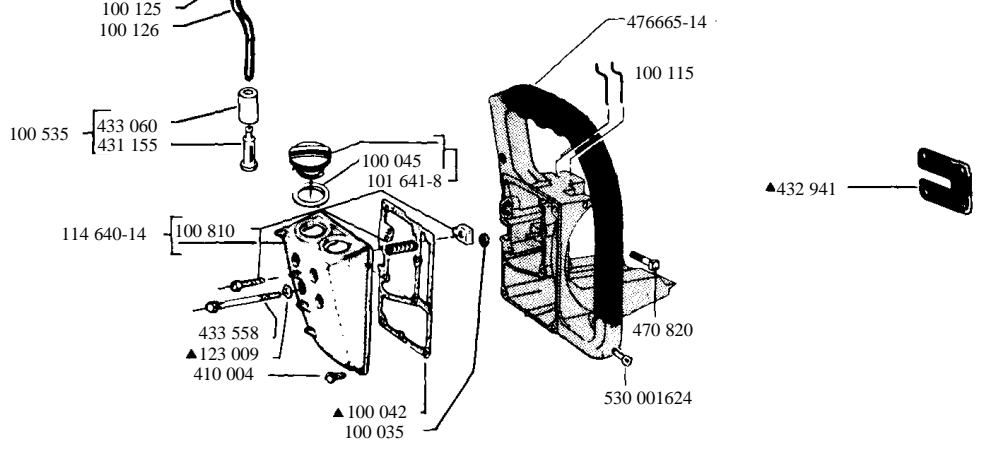

Jonsered

IPL, 361, 1989.09.18-01

361

Spare parts

Ersatzteile

Pièces détachées

Reserve onderdelen

Repuestos

Reservdelar

A**B****D****E****F****J**

* When ordering: Add prefix "507" to all six digit numbers eg. 507 XXXXXX

C**G****H****K****L**

M

- ▲ Carburetor kwick
 Repair kit
 123 627
 □ Carburetor gasket
 Diaphragm kit 123 625

N

▲ ENGINE GASKET SET
 123 619

101 762