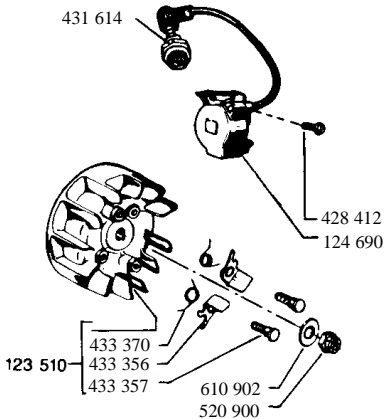

Jonsered

IPL, 361, 1989.09.18-01

361

Spare parts

Ersatzteile

Pièces détachées

Reserve onderdelen

Repuestos

Reservdelar

A**B****D****E****F****J**

* When ordering: Add prefix "507" to all six digit numbers eg. 507 XXXXXX

C**G****H****K****L**

M

- ▲ Carburetor kwick
 Repair kit
 123 627
 □ Carburetor gasket
 Diaphragm kit 123 625

N

▲ ENGINE GASKET SET
 123 619

101 762