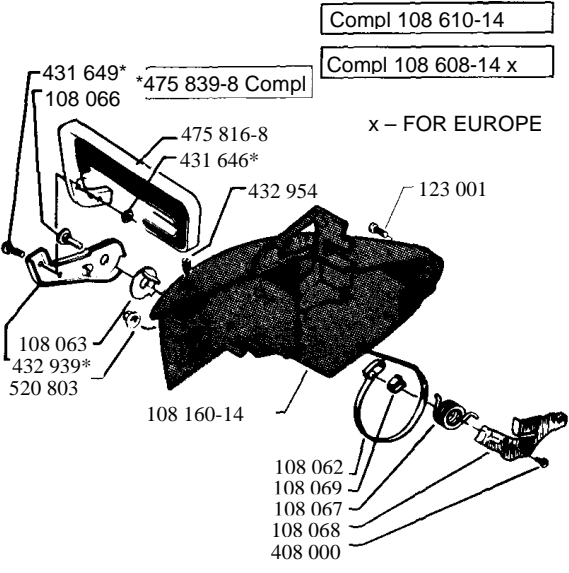

Jonsered

IPL, 361, 1989.09.18-01

361

Spare parts

Ersatzteile

Pièces détachées

Reserve onderdelen

Repuestos

Reservdelar

A**B****D****E****F****J**

* When ordering: Add prefix "507" to all six digit numbers eg. 507 XXXXXX

C**G****H****K****L**

M

- ▲ Carburetor kwick
 Repair kit
 123 627
 □ Carburetor gasket
 Diaphragm kit 123 625

N

▲ ENGINE GASKET SET
 123 619

101 762