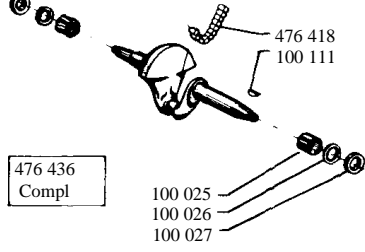

Jonsered

IPL, 361, 1989.09.18-01

361

Spare parts

Ersatzteile

Pièces détachées

Reserve onderdelen

Repuestos

Reservdelar

A**B****D****E****F****J**

* When ordering: Add prefix "507" to all six digit numbers eg. 507 XXXXXX

C**G****H****K****L**

M

- ▲ Carburetor kwick
 Repair kit
 123 627
 □ Carburetor gasket
 Diaphragm kit 123 625

N

▲ ENGINE GASKET SET
 123 619

101 762