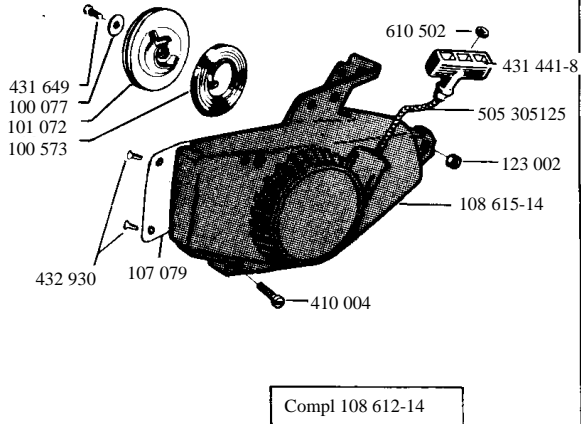

Jonsered

IPL, 361, 1989.09.18-01

361

Spare parts

Ersatzteile

Pièces détachées

Reserve onderdelen

Repuestos

Reservdelar

A**B****D****E****F****J**

* When ordering: Add prefix "507" to all six digit numbers eg. 507 XXXXXX

C**G****H****K****L**

M

- ▲ Carburetor kwick
 Repair kit
 123 627
 □ Carburetor gasket
 Diaphragm kit 123 625

N

▲ ENGINE GASKET SET
 123 619

101 762