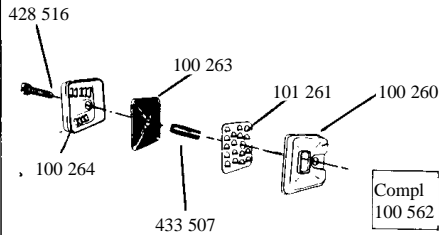

Jonsered

IPL, 361, 1989.09.18-01

361

Spare parts

Ersatzteile

Pièces détachées

Reserve onderdelen

Repuestos

Reservdelar

A**B****D****E****F****J**

* When ordering: Add prefix "507" to all six digit numbers eg. 507 XXXXXX

C**G****H****K****L**

M

- ▲ Carburetor kwick
 Repair kit
 123 627
 □ Carburetor gasket
 Diaphragm kit 123 625

N

▲ ENGINE GASKET SET
 123 619

101 762