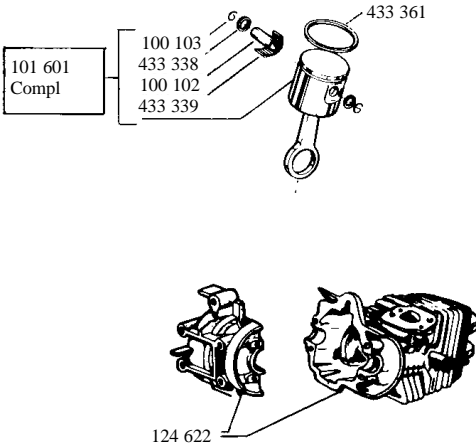

Jonsered

IPL, 361, 1989.09.18-01

361

Spare parts

Ersatzteile

Pièces détachées

Reserve onderdelen

Repuestos

Reservdelar

A**B****D****E****F****J**

* When ordering: Add prefix "507" to all six digit numbers eg. 507 XXXXXX

C**G****H****K****L**

M

- ▲ Carburetor kwick
 Repair kit
 123 627
 □ Carburetor gasket
 Diaphragm kit 123 625

N

▲ ENGINE GASKET SET
 123 619

101 762