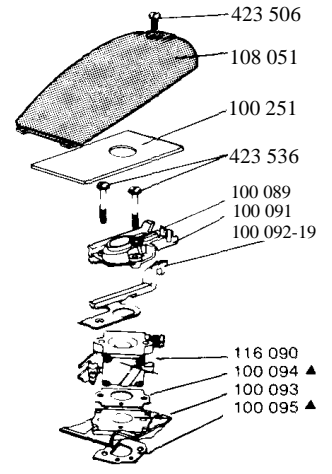

Jonsered

IPL, 361, 1989.09.18-01

361

Spare parts

Ersatzteile

Pièces détachées

Reserve onderdelen

Repuestos

Reservdelar

A**B****D****E****F****J**

* When ordering: Add prefix "507" to all six digit numbers eg. 507 XXXXXX

C**G****H****K****L**

M

- ▲ Carburetor kwick
 Repair kit
 123 627
 □ Carburetor gasket
 Diaphragm kit 123 625

N

▲ ENGINE GASKET SET
 123 619

101 762