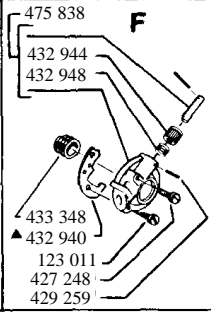

Jonsered

IPL, 361, 1989.09.18-01

361

Spare parts

Ersatzteile

Pièces détachées

Reserve onderdelen

Repuestos

Reservdelar

A**B****D****E****F****J**

* When ordering: Add prefix "507" to all six digit numbers eg. 507 XXXXXX

C**G****H****K****L**

M

- ▲ Carburetor kwick
 Repair kit
 123 627
 □ Carburetor gasket
 Diaphragm kit 123 625

N

▲ ENGINE GASKET SET
 123 619

101 762