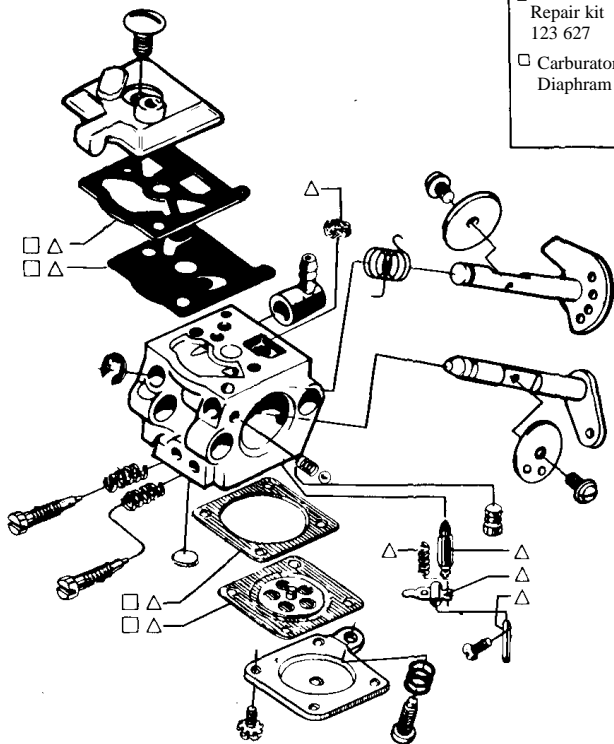

Jonsered

IPL, 361, 1989.09.18-01

361

Spare parts

Ersatzteile

Pièces détachées

Reserve onderdelen

Repuestos

Reservdelar

A**B****D****E****F****J**

* When ordering: Add prefix "507" to all six digit numbers eg. 507 XXXXXX

C**G****H****K****L**

M

- ▲ Carburetor kwick
 Repair kit
 123 627
 □ Carburetor gasket
 Diaphragm kit 123 625

N

▲ ENGINE GASKET SET
 123 619

101 762