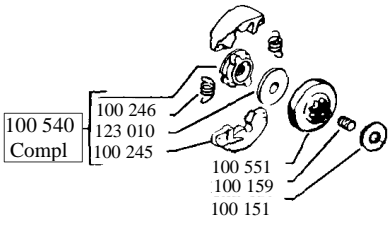

Jonsered

IPL, 361, 1989.09.18-01

361

Spare parts

Ersatzteile

Pièces détachées

Reserve onderdelen

Repuestos

Reservdelar

A**B****D****E****F****J**

* When ordering: Add prefix "507" to all six digit numbers eg. 507 XXXXXX

C**G****H****K****L**

M

- ▲ Carburetor kwick
 Repair kit
 123 627
 □ Carburetor gasket
 Diaphragm kit 123 625