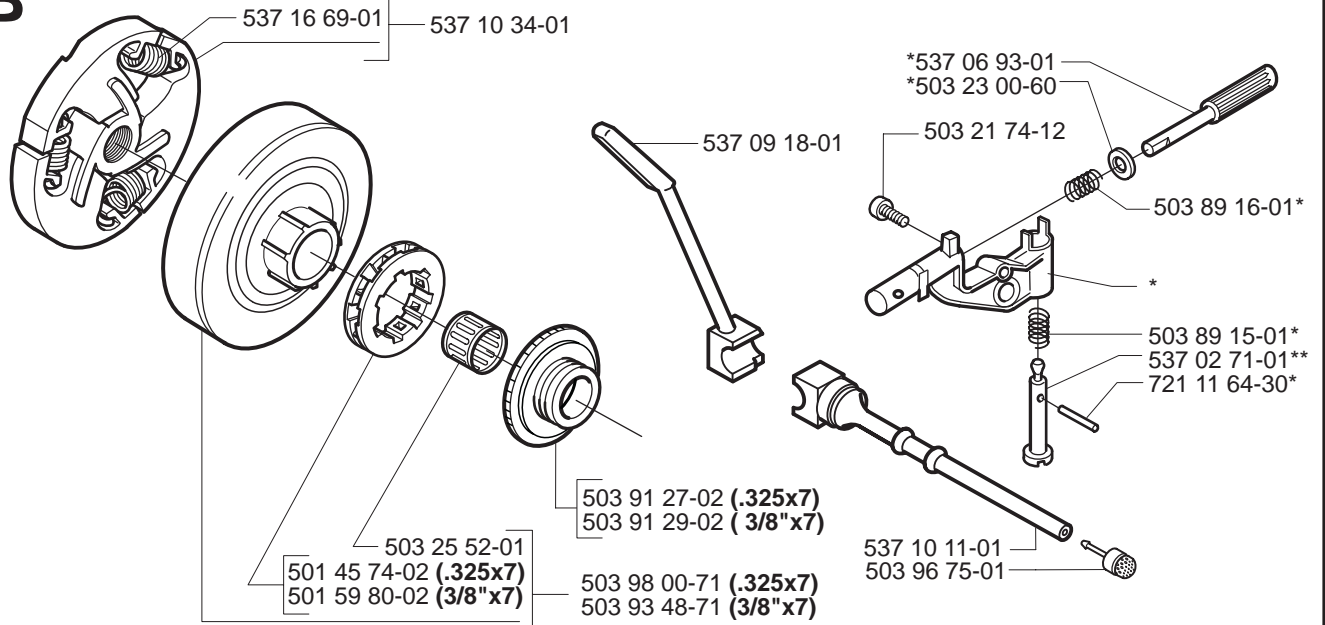

# Jonsered

IPL, 2159, 2159 EPA, 2001-07, 106 27 12-61

# 2159, 2159 EPA

**Spare parts**  
**Ersatzteile**  
**Pièces détachées**  
**Reserve onderdelen**  
**Repuestos**  
**Reservdelar**

**A****\*\*compl 537 10 48-02****\*compl 537 10 79-01****B****\*compl 537 10 55-02**

**D** \*compl 537 15 73-02

**C** \*compl 537 01 01-02

**E** \*compl 537 15 68-01

**F** \*compl 537 15 76-01 (EU)

\*\*compl 537 15 75-01 (FF)