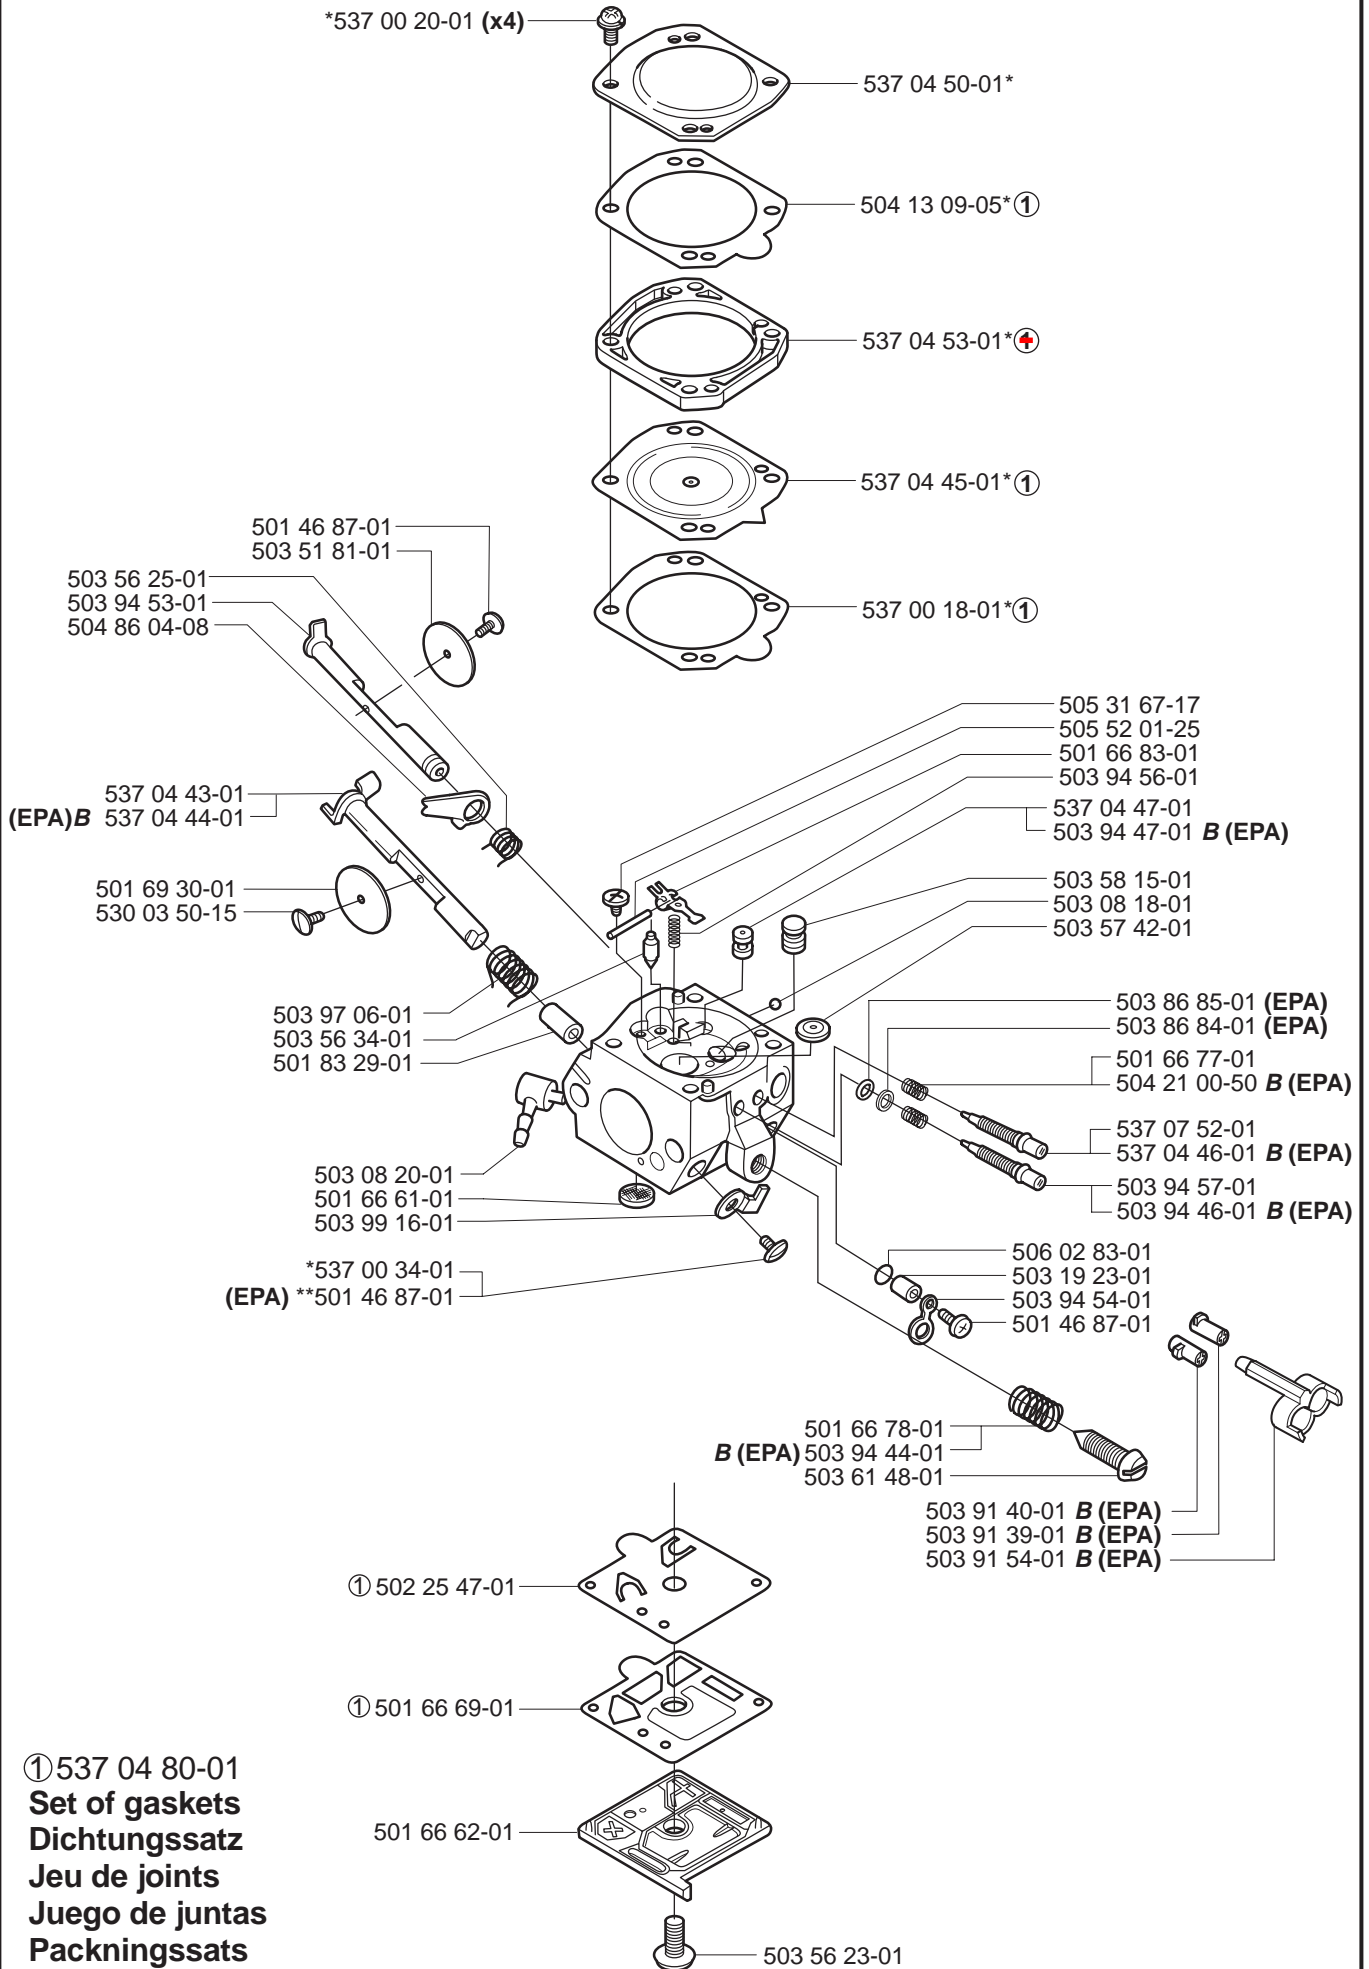

N

*compl 503 28 16-15 Walbro HDA 174

**compl 503 28 16-16 Walbro HDA 175 (EPA)