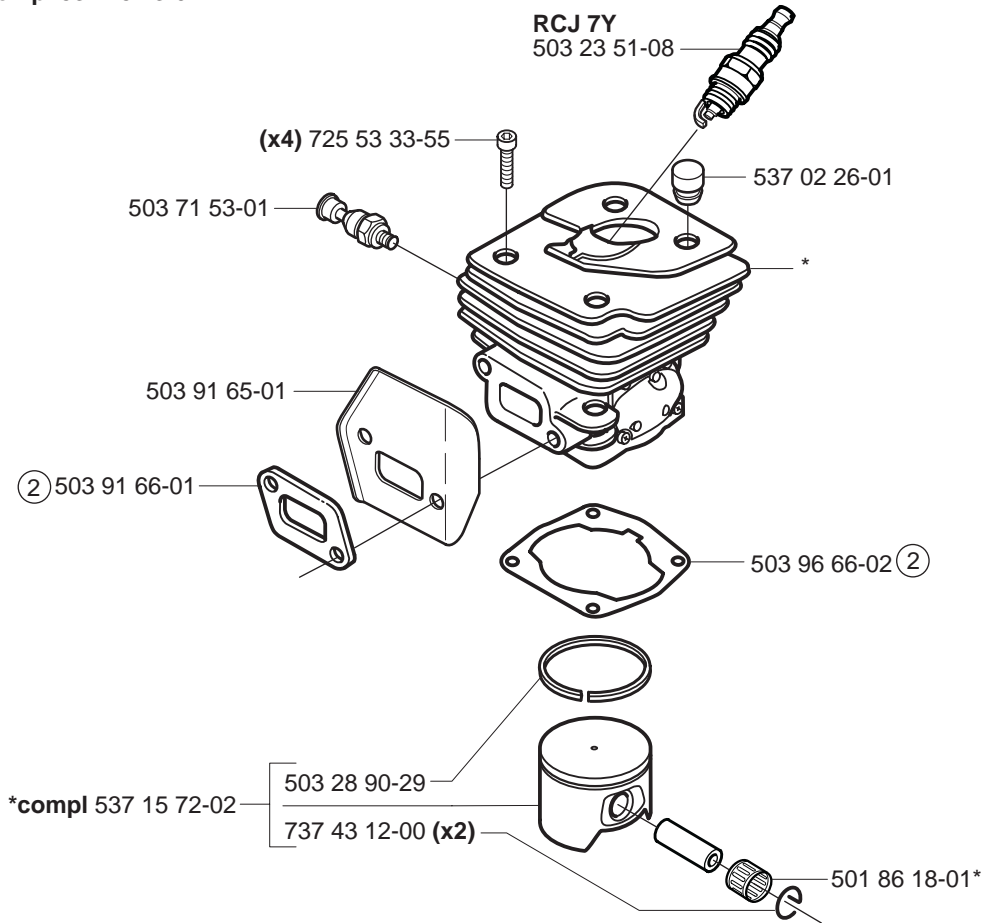

# Jonsered

IPL, 2159, 2159 EPA, 2001-07, 106 27 12-61

# 2159, 2159 EPA

**Spare parts**  
**Ersatzteile**  
**Pièces détachées**  
**Reserve onderdelen**  
**Repuestos**  
**Reservdelar**

**A****\*\*compl 537 10 48-02****\*compl 537 10 79-01****B****\*compl 537 10 55-02**

**D** \*compl 537 15 73-02

**C** \*compl 537 01 01-02

**E** \*compl 537 15 68-01

**F** \*compl 537 15 76-01 (EU)

\*\*compl 537 15 75-01 (FF)

# H

**J****\*compl 503 92 30-72****K**

**L**

**Heated carburettor**

(W) 503 93 05-02  
Correction: 503 93 05-01

**M**

\*compl 537 00 97-01

(x4) 503 20 34-19