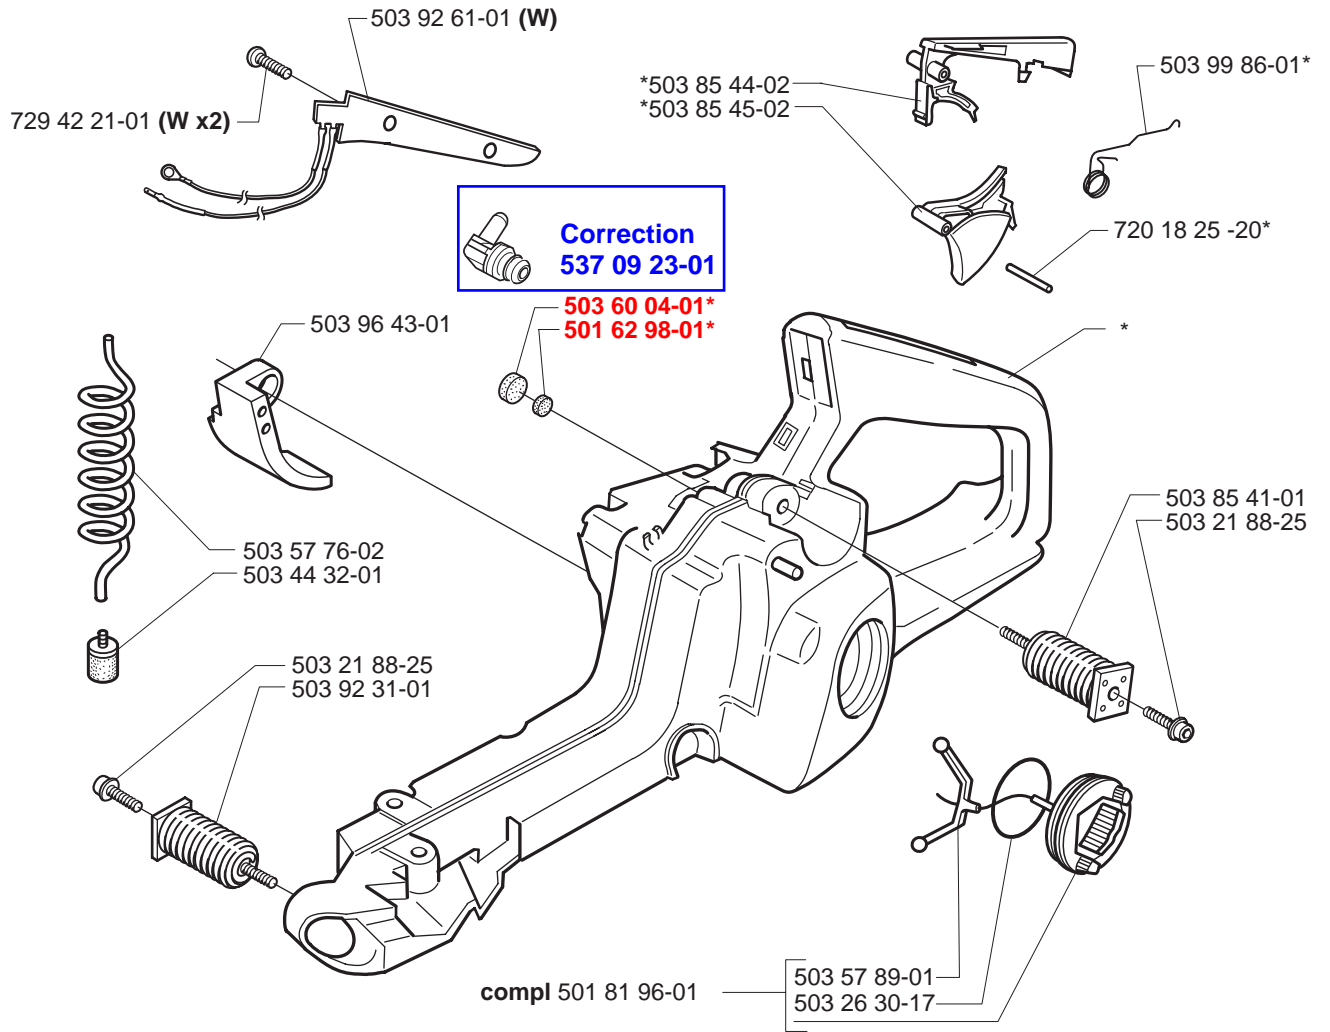

J

*compl 503 92 30-72