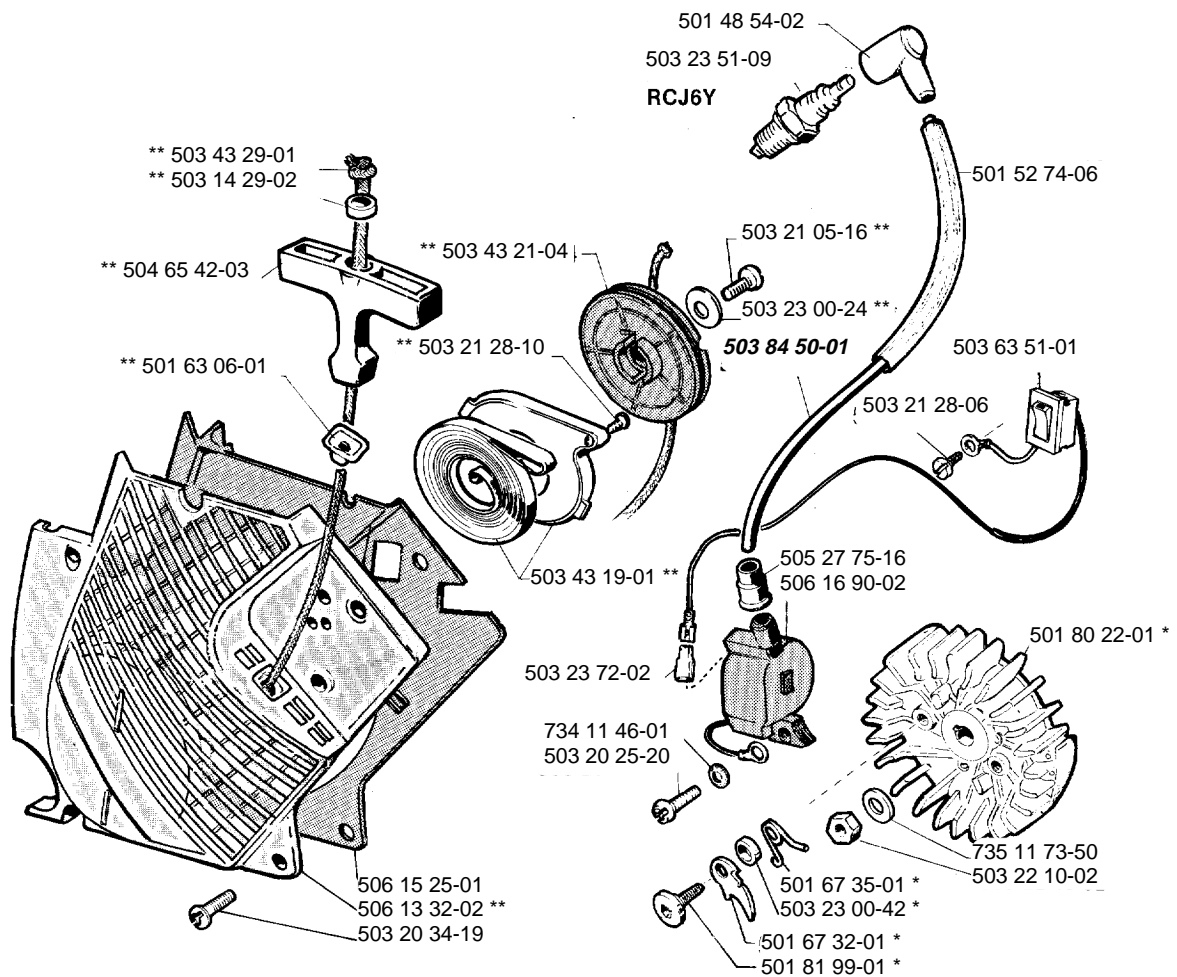

Jonsered

IPL, 2095, 1996.10.24-01, 108 07 05-40

2095

Spare parts

Ersatzteile

Pièces détachées

Reserve onderdelen

Repuestos

Reservdelar

2095 Serial No. > 643 0001

A

*compl. 506 16 39-01

B

C**D**

**compl. 506 15 36-02

*compl. 501 80 22-01

E

*compl. 501 81 49-01

**compl. 506 16 67-01

**F**

G**HS 265-A****H**

503 68 89-01

503 68 90-01

503 44 17-01