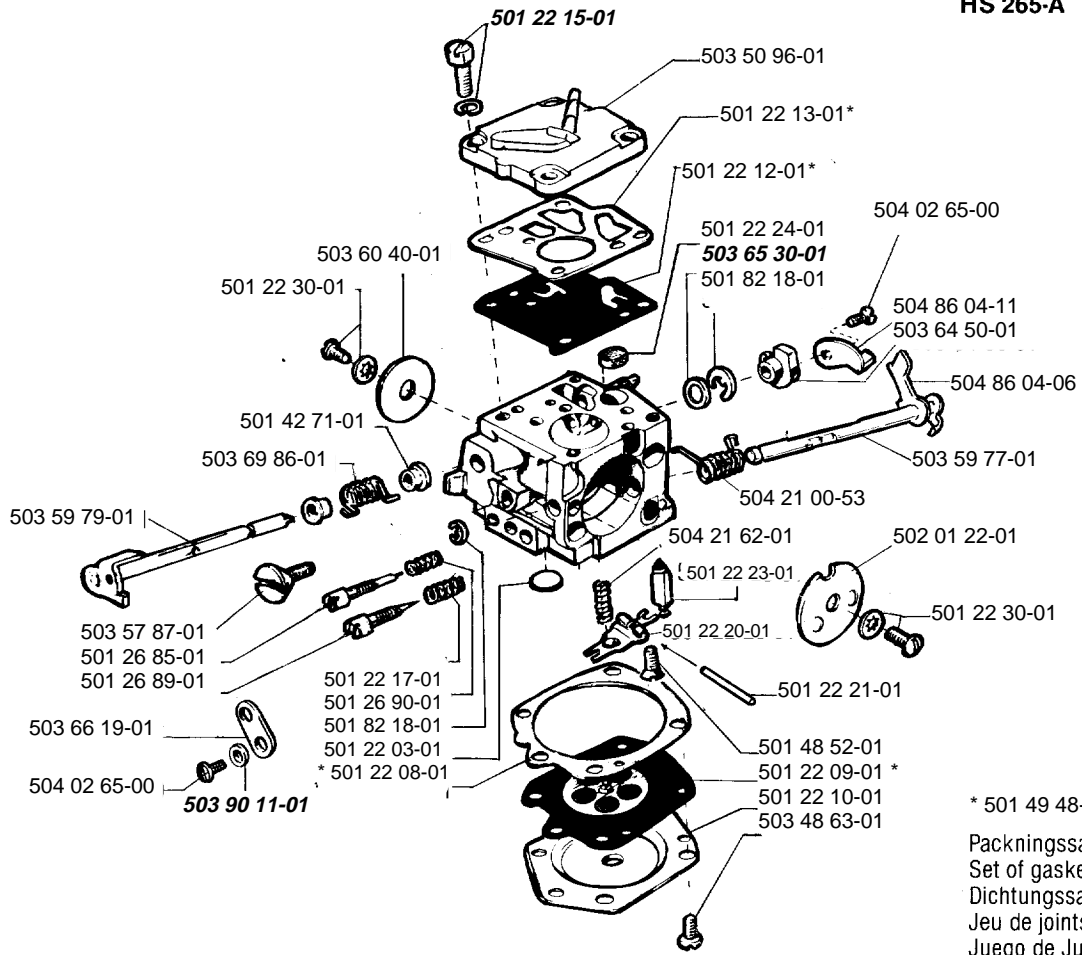

Jonsered

IPL, 2095, 1996.10.24-01, 108 07 05-40

2095

Spare parts

Ersatzteile

Pièces détachées

Reserve onderdelen

Repuestos

Reservdelar

2095 Serial No. > 643 0001

A

*compl. 506 16 39-01

B

C**D**

**compl. 506 15 36-02

*compl. 501 80 22-01

E

*compl. 501 81 49-01

**compl. 506 16 67-01

**F**

G**HS 265-A****H**

503 68 89-01

503 68 90-01

503 44 17-01