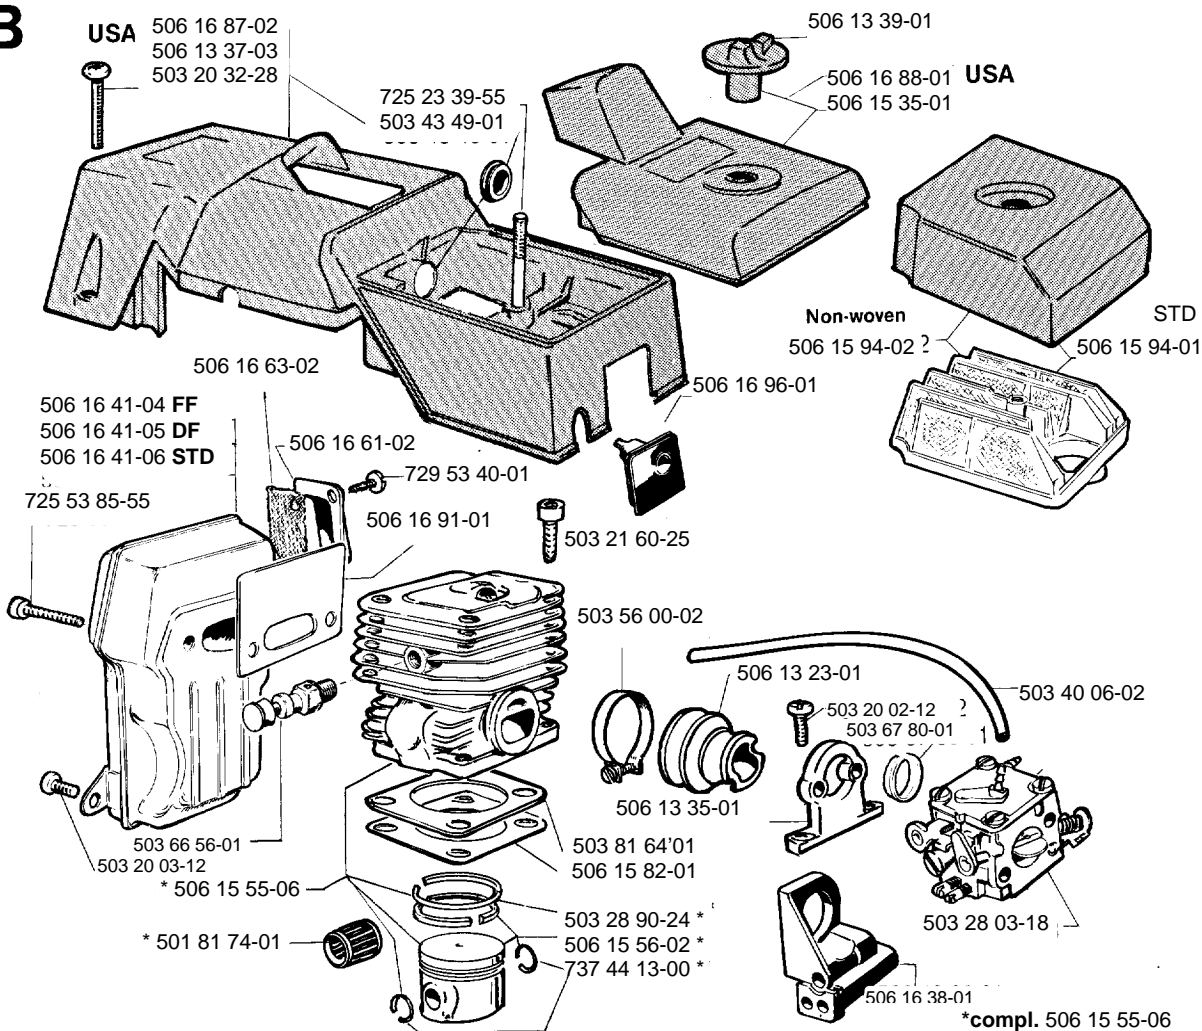

Jonsered

IPL, 2095, 1996.10.24-01, 108 07 05-40

2095

Spare parts

Ersatzteile

Pièces détachées

Reserve onderdelen

Repuestos

Reservdelar

2095 Serial No. > 643 0001

A

*compl. 506 16 39-01

B

C**D**

**compl. 506 15 36-02

*compl. 501 80 22-01

E

*compl. 501 81 49-01

**compl. 506 16 67-01

**F**

G**HS 265-A****H**

503 68 89-01

503 68 90-01

503 44 17-01