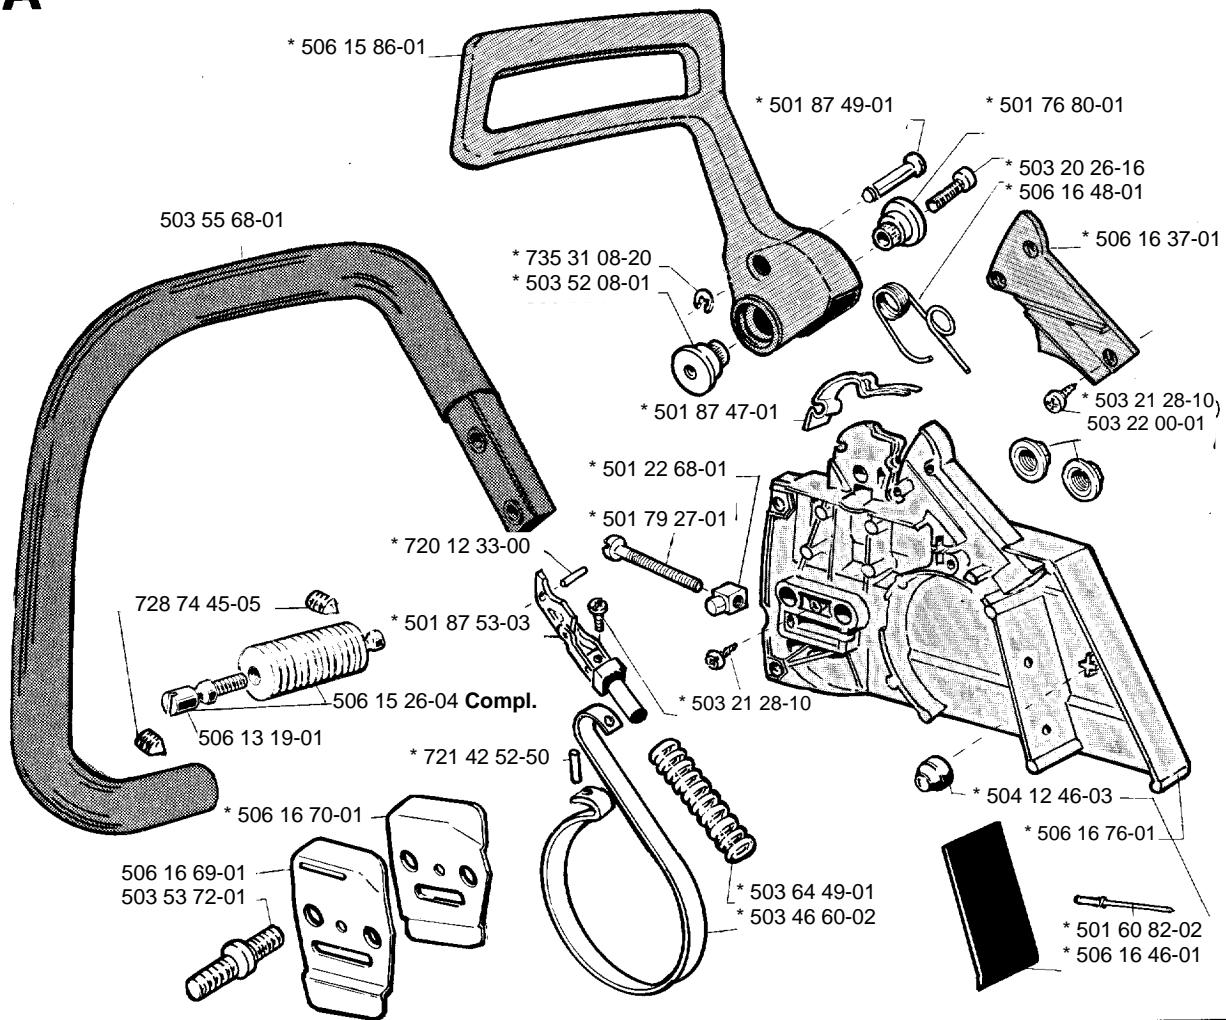

Jonsered

IPL, 2095, 1996.10.24-01, 108 07 05-40

2095

Spare parts

Ersatzteile

Pièces détachées

Reserve onderdelen

Repuestos

Reservdelar

2095 Serial No. > 643 0001

A

*compl. 506 16 39-01

B

C**D**

**compl. 506 15 36-02

*compl. 501 80 22-01

E

*compl. 501 81 49-01

**compl. 506 16 67-01

**F**

G**HS 265-A****H**

503 68 89-01

503 68 90-01

503 44 17-01