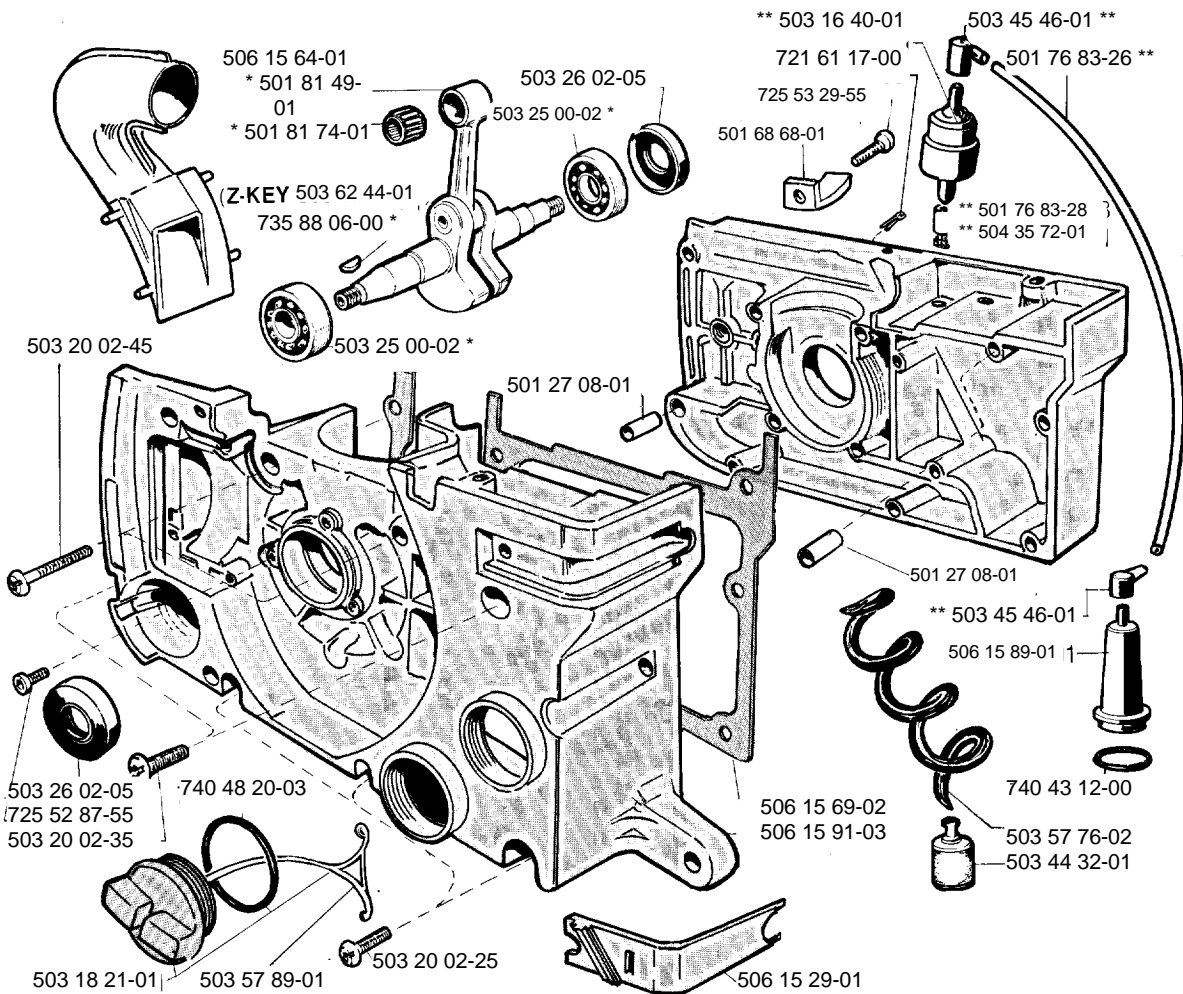

Jonsered

IPL, 2095, 1996.10.24-01, 108 07 05-40

2095

Spare parts

Ersatzteile

Pièces détachées

Reserve onderdelen

Repuestos

Reservdelar

2095 Serial No. > 643 0001

A

*compl. 506 16 39-01

B

C**D**

**compl. 506 15 36-02

*compl. 501 80 22-01

E

*compl. 501 81 49-01

**compl. 506 16 67-01

**F**

G**HS 265-A****H**

503 68 89-01

503 68 90-01

503 44 17-01