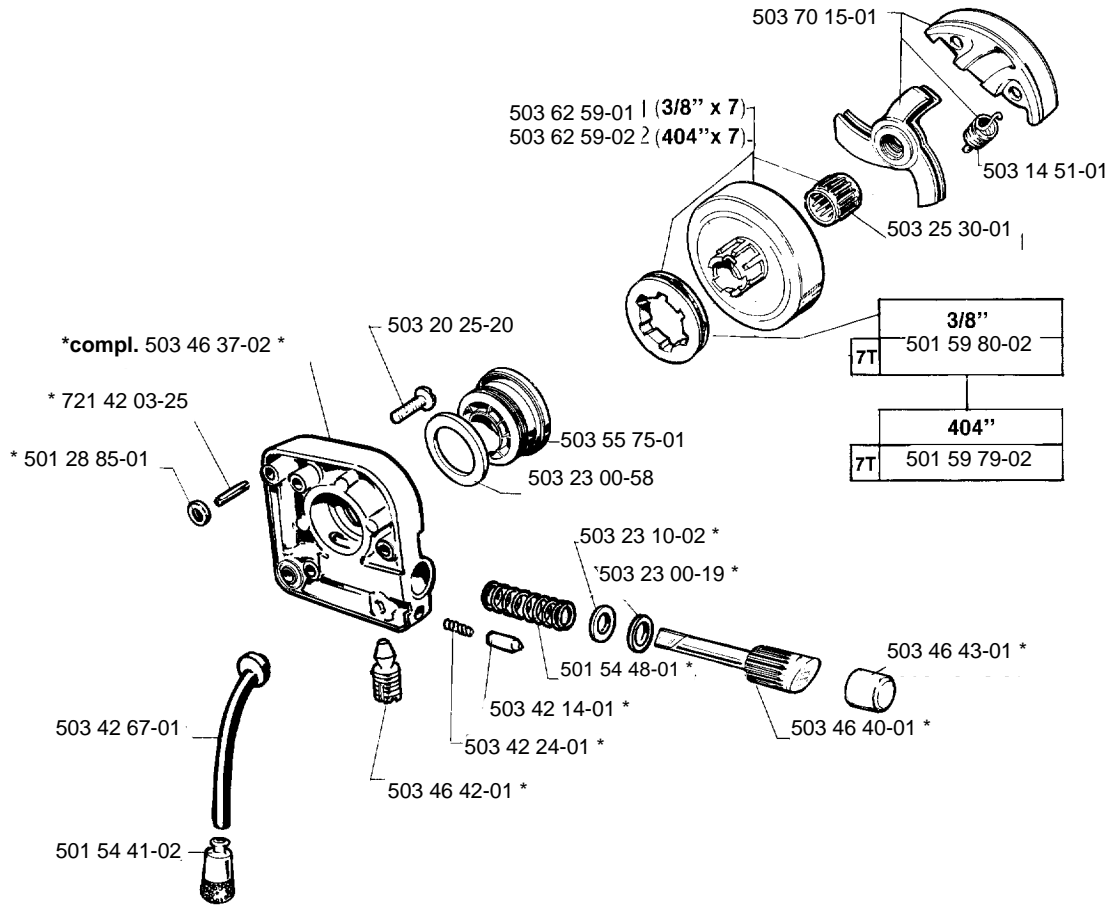

Jonsered

IPL, 2095, 1996.10.24-01, 108 07 05-40

2095

Spare parts

Ersatzteile

Pièces détachées

Reserve onderdelen

Repuestos

Reservdelar

2095 Serial No. > 643 0001

A

*compl. 506 16 39-01

B

C**D**

**compl. 506 15 36-02

*compl. 501 80 22-01

E

*compl. 501 81 49-01

**compl. 506 16 67-01

**F**

G**HS 265-A****H**

503 68 89-01

503 68 90-01

503 44 17-01