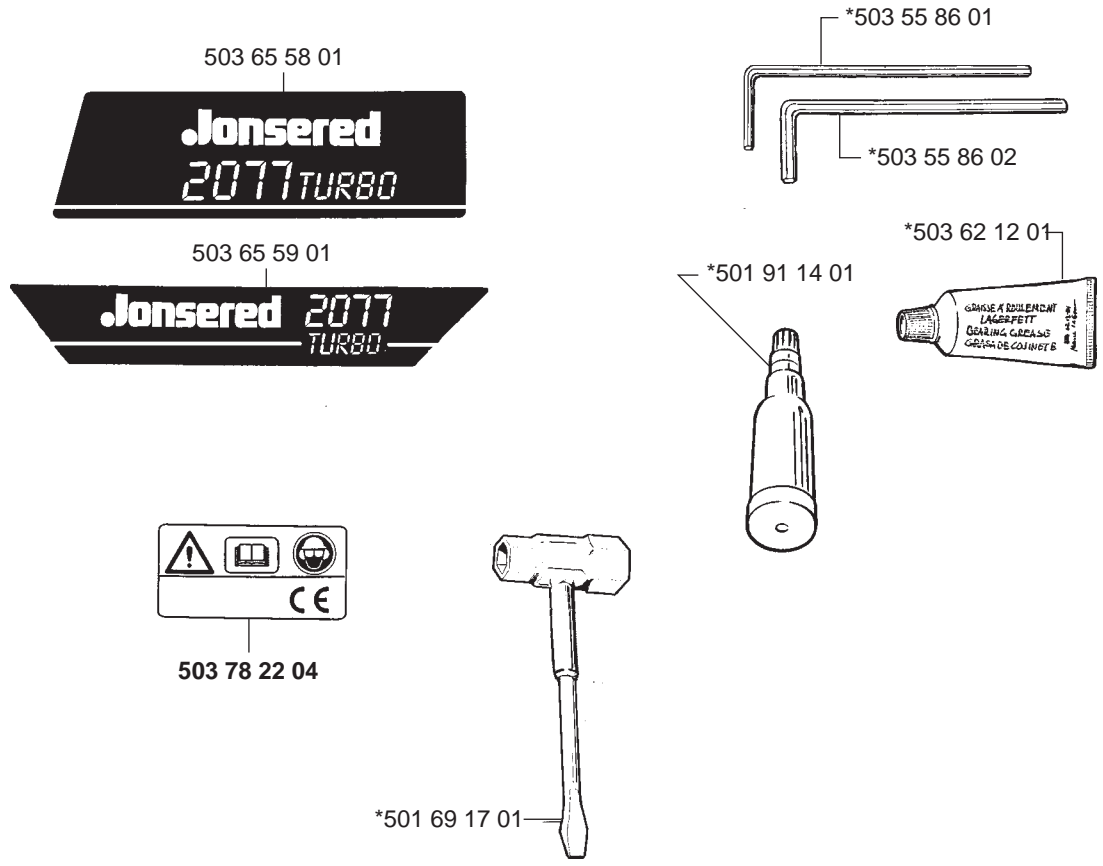

*compl. 503 55 85 01