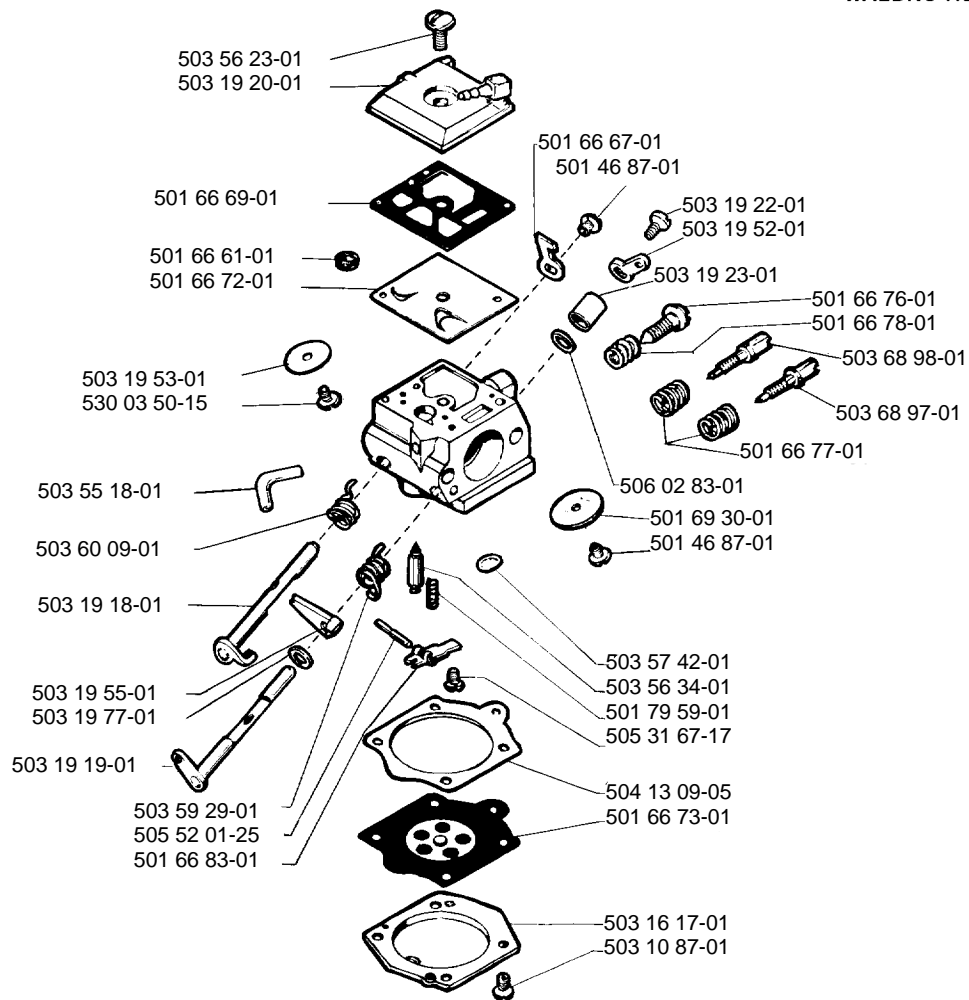

Jonsered

IPL, 2054, 1993.08.23-01, 108 07 02-51

2054

Spare parts

Ersatzteile

Pièces détachées

Reserve onderdelen

Repuestos

Reservdelar

2054 New design

A**B**

C

* Compl. 503 19 05-01

**D**

E

* Compl. 503 18 23-02

F

G

WALBRO HDA-119

**H**

503 69 44-01

503 69 43-01

501 69 17-01

13"-16" 501 83 44-02
18"-22" 501 83 44-05