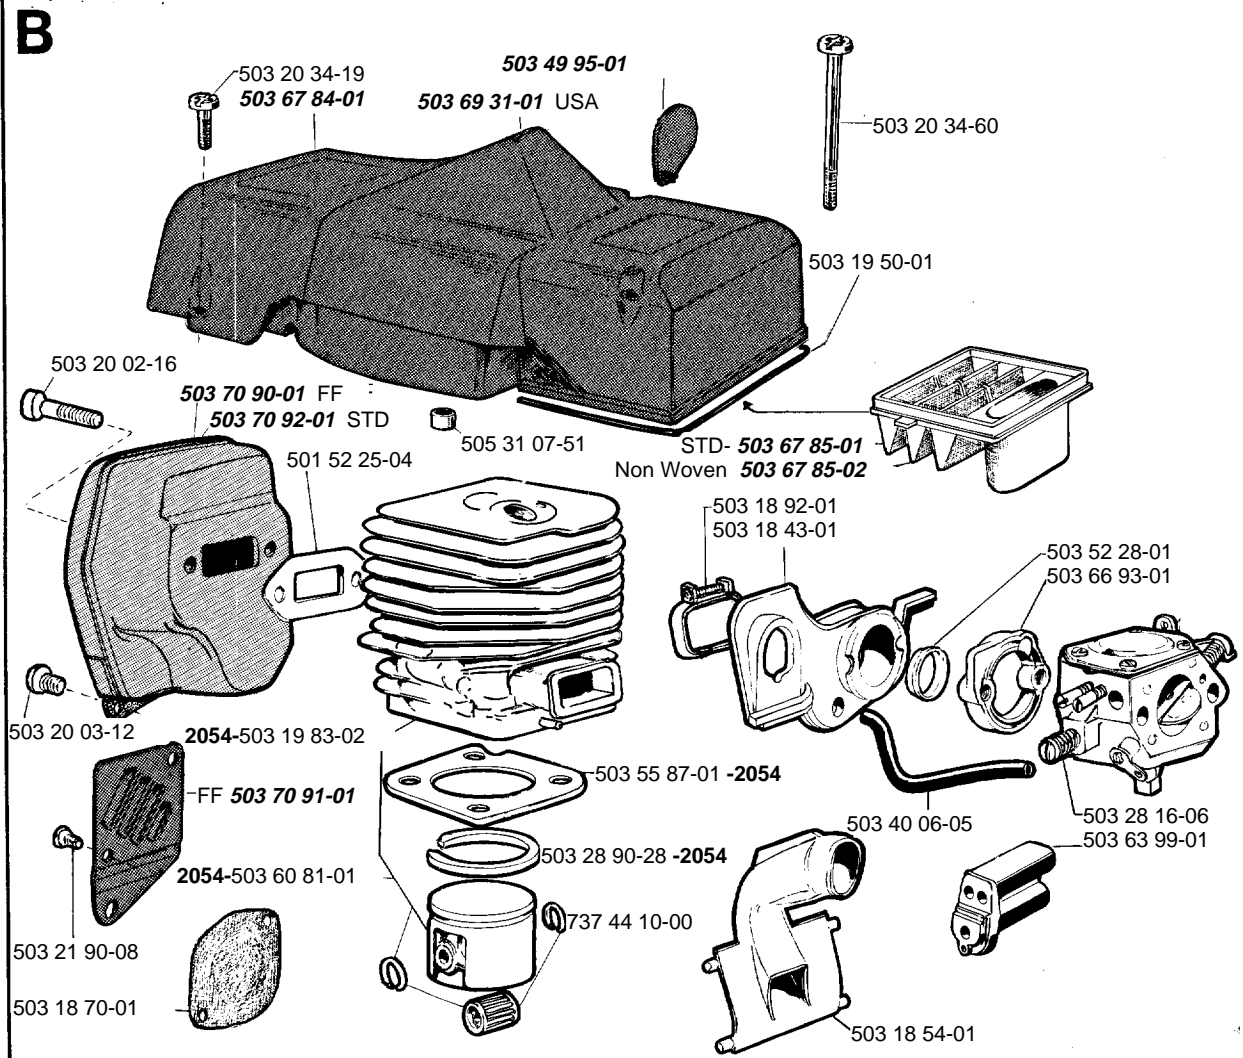

Jonsered

IPL, 2054, 1993.08.23-01, 108 07 02-51

2054

Spare parts

Ersatzteile

Pièces détachées

Reserve onderdelen

Repuestos

Reservdelar

2054 New design

A**B**

C

* Compl. 503 19 05-01

**D**

E

* Compl. 503 18 23-02

F

G

WALBRO HDA-119

**H**

503 69 44-01

503 69 43-01

501 69 17-01

13"-16" 501 83 44-02
18"-22" 501 83 44-05