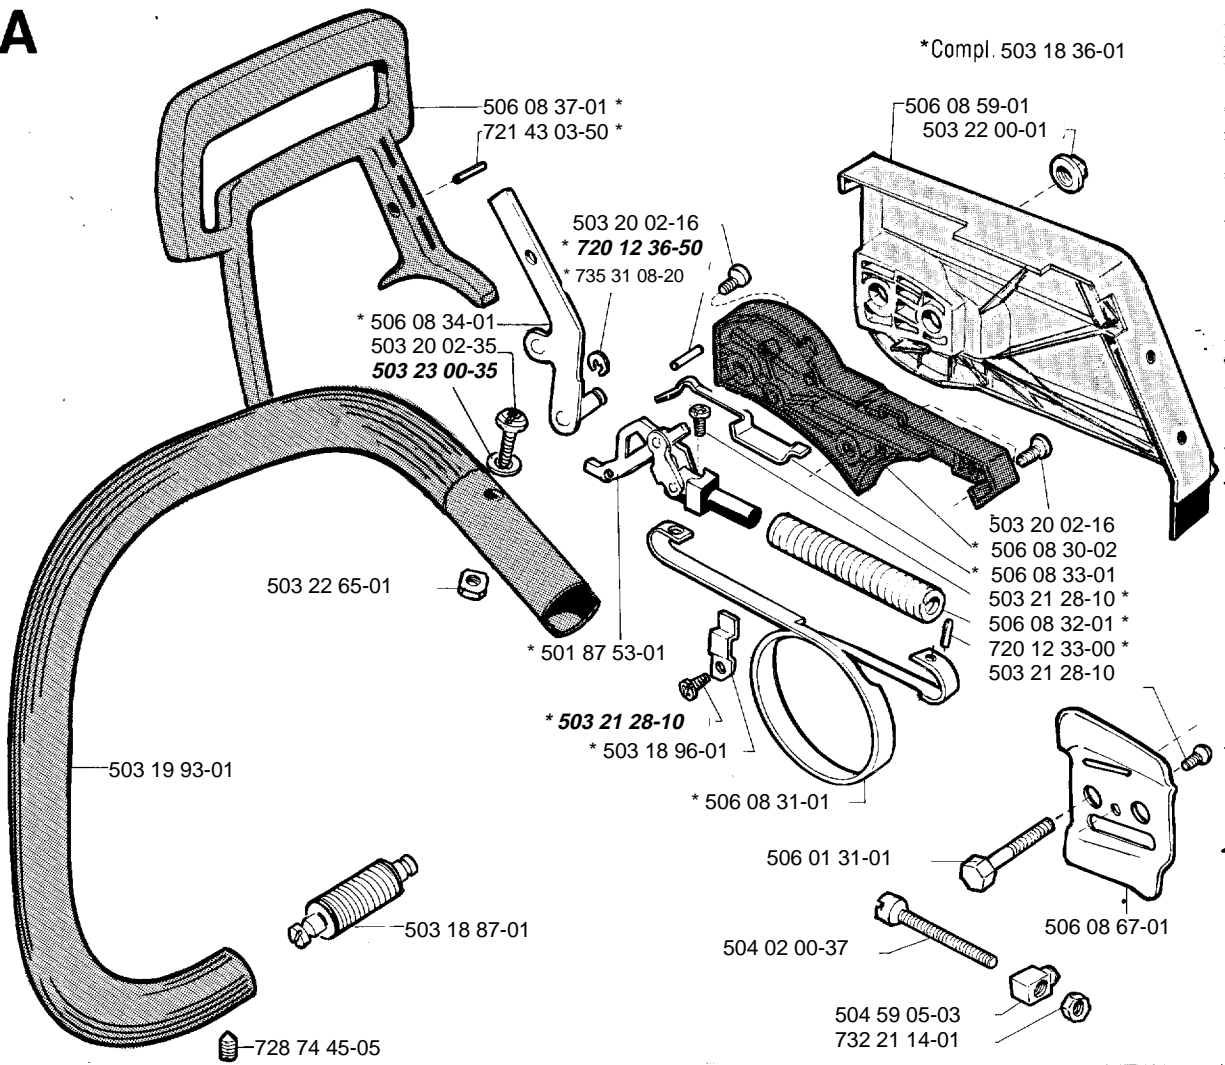

Jonsered

IPL, 2054, 1993.08.23-01, 108 07 02-51

2054

Spare parts

Ersatzteile

Pièces détachées

Reserve onderdelen

Repuestos

Reservdelar

2054 New design

A**B**

C

* Compl. 503 19 05-01

**D**

E

* Compl. 503 18 23-02

F

G

WALBRO HDA-119

**H**

503 69 44-01

503 69 43-01

501 69 17-01

13"-16" 501 83 44-02
18"-22" 501 83 44-05