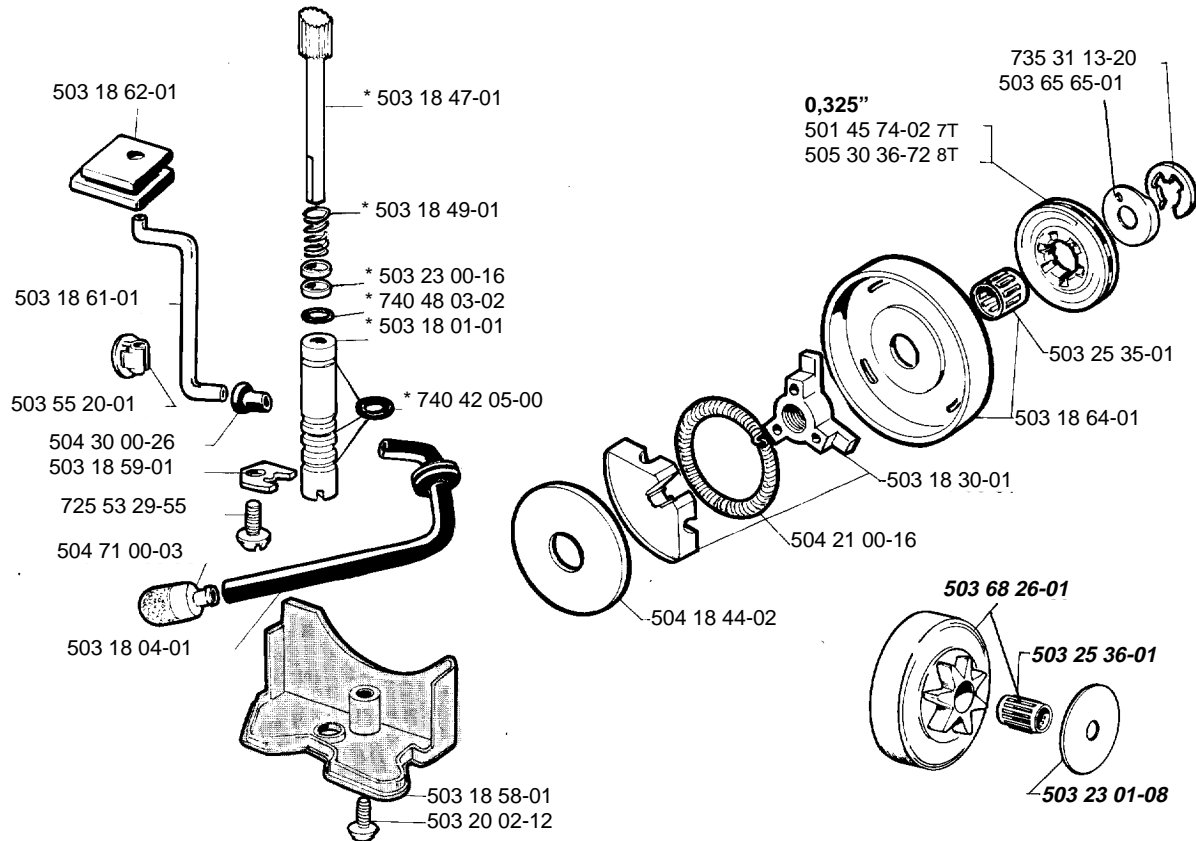

Jonsered

IPL, 2054, 1993.08.23-01, 108 07 02-51

2054

Spare parts

Ersatzteile

Pièces détachées

Reserve onderdelen

Repuestos

Reservdelar

2054 New design

A**B**

C

* Compl. 503 19 05-01

**D**

E

* Compl. 503 18 23-02

F

G

WALBRO HDA-119

**H**

503 69 44-01

503 69 43-01

501 69 17-01

13"-16" 501 83 44-02
18"-22" 501 83 44-05