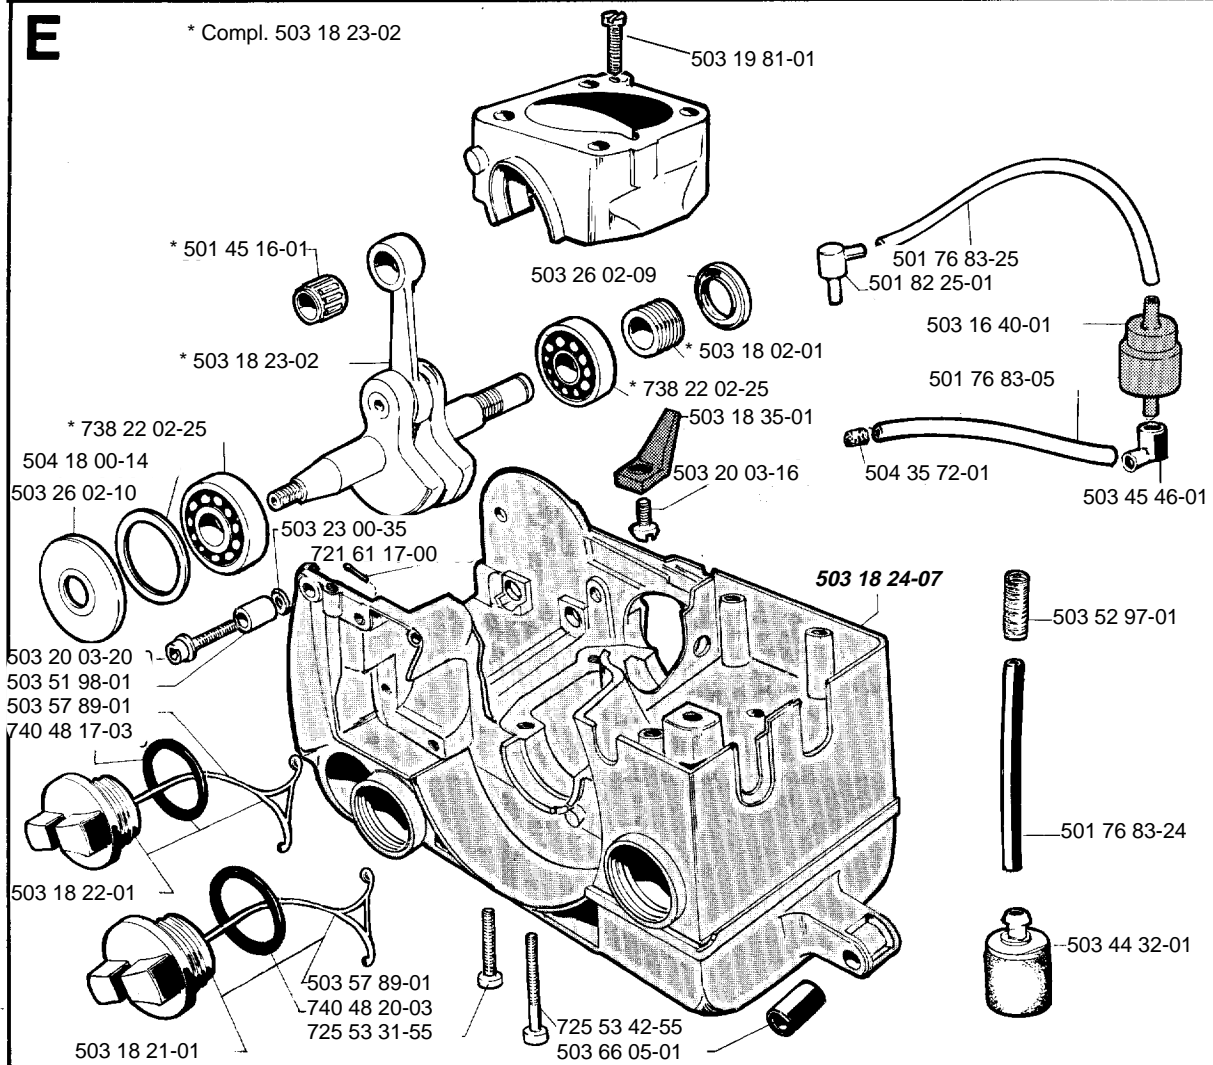

Jonsered

IPL, 2054, 1993.08.23-01, 108 07 02-51

2054

Spare parts

Ersatzteile

Pièces détachées

Reserve onderdelen

Repuestos

Reservdelar

2054 New design

A**B**

C

* Compl. 503 19 05-01

**D**

E

* Compl. 503 18 23-02

F

G

WALBRO HDA-119

**H**

503 69 44-01

503 69 43-01

501 69 17-01

13"-16" 501 83 44-02
18"-22" 501 83 44-05