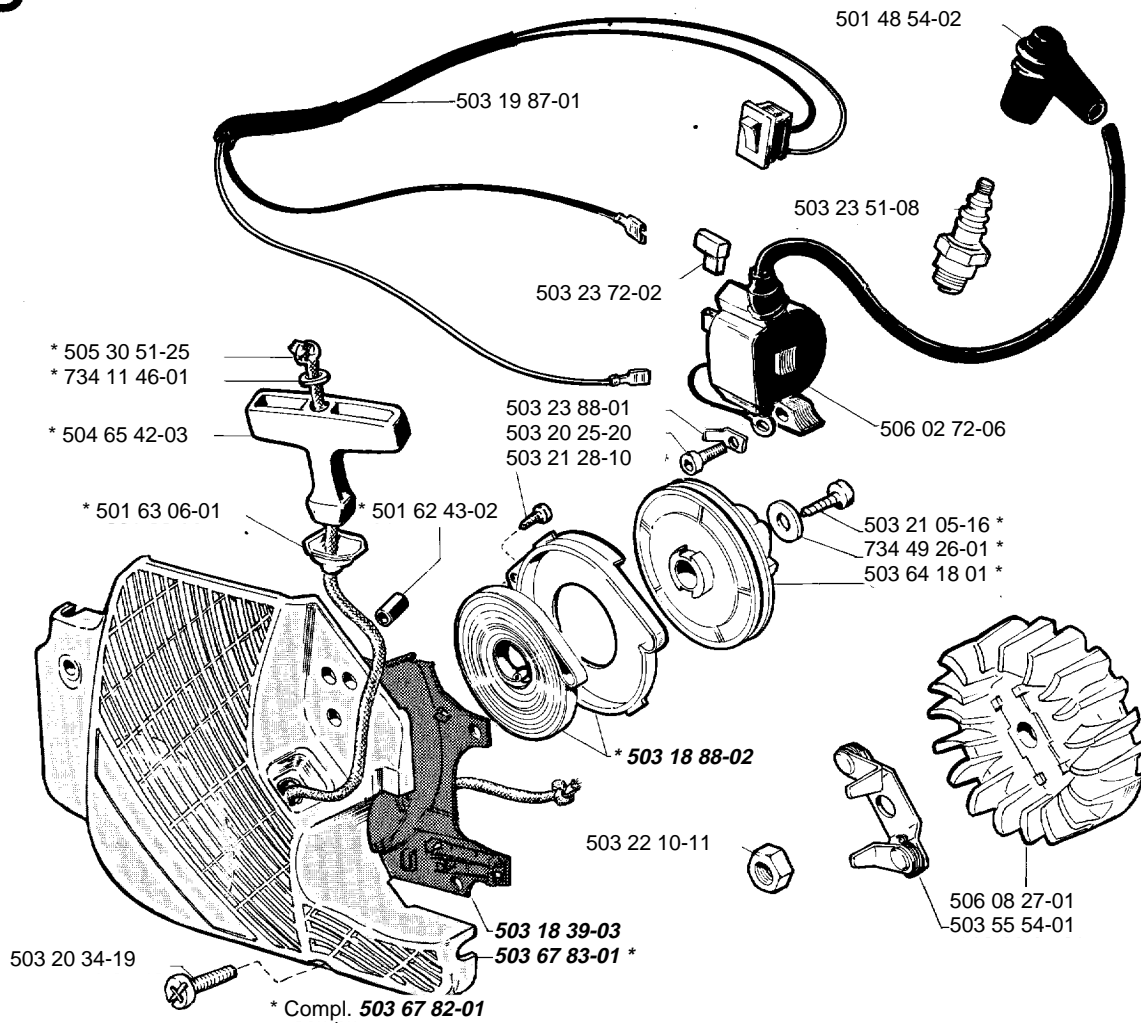

Jonsered

IPL, 2054, 1993.08.23-01, 108 07 02-51

2054

Spare parts

Ersatzteile

Pièces détachées

Reserve onderdelen

Repuestos

Reservdelar

2054 New design

A**B**

C

* Compl. 503 19 05-01

**D**

E

* Compl. 503 18 23-02

F

G

WALBRO HDA-119

**H**

503 69 44-01

503 69 43-01

501 69 17-01

13"-16" 501 83 44-02
18"-22" 501 83 44-05