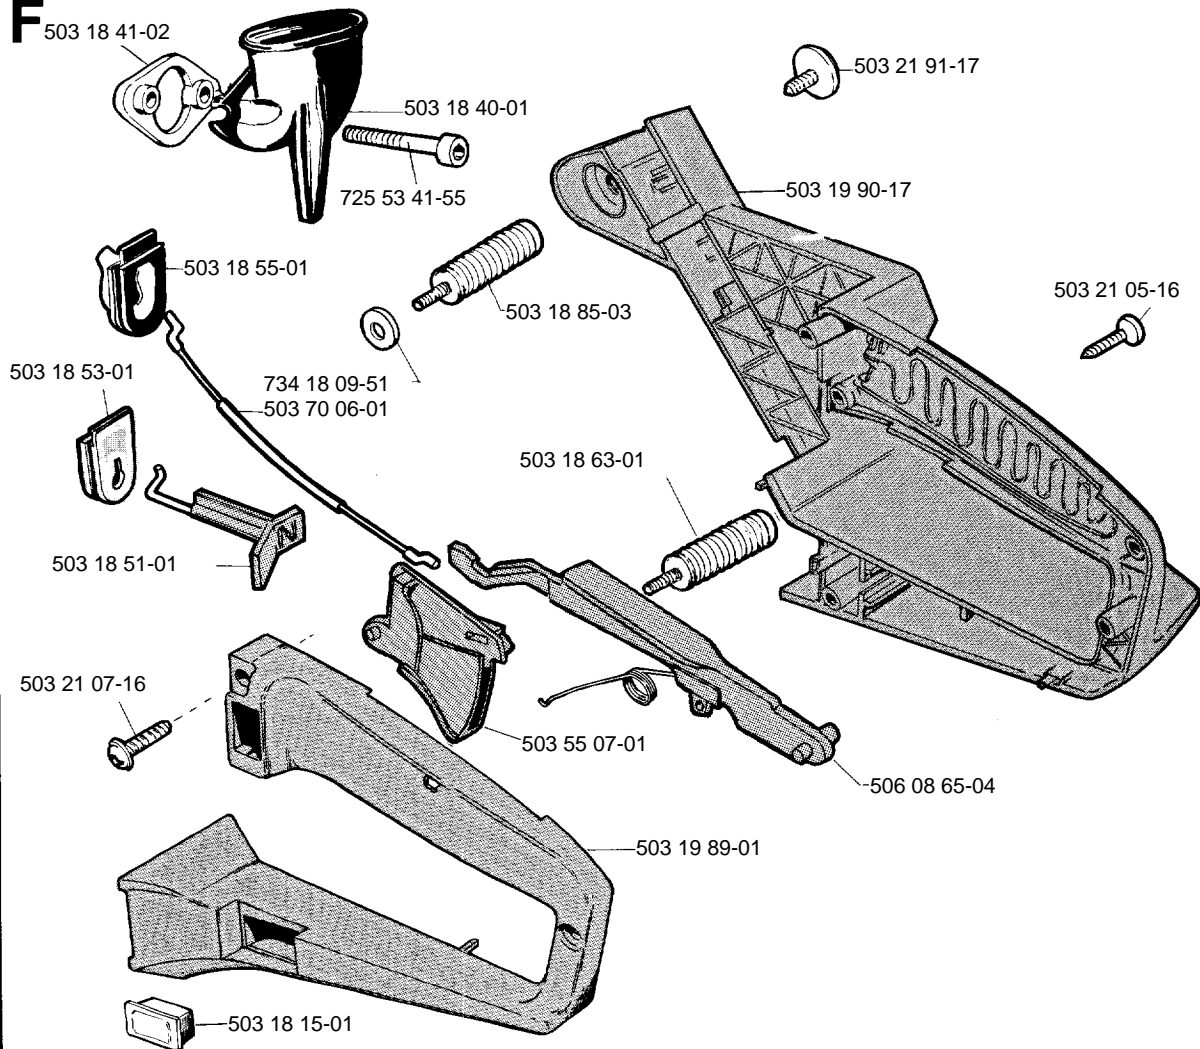

Reservdelar

2054 New design

A**B**

C

* Compl. 503 19 05-01

**D**

E

* Compl. 503 18 23-02

F

G

WALBRO HDA-119

**H**

503 69 44-01

503 69 43-01

501 69 17-01

13"-16" 501 83 44-02
18"-22" 501 83 44-05