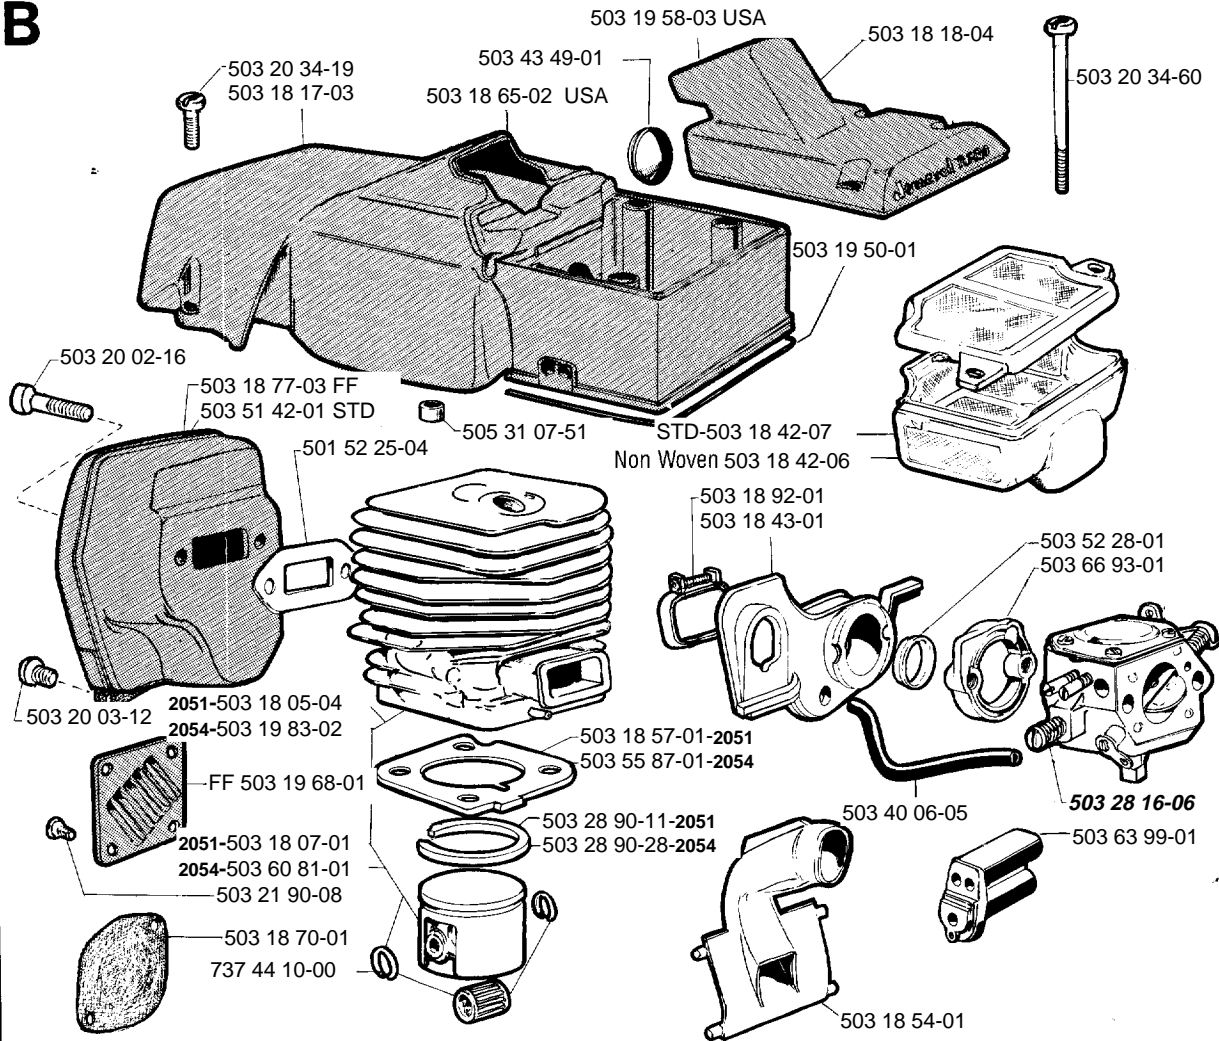

Jonsered

IPL, 2051, 2054, 1993.05.18-01, 108 07 06-70

2051, 2054

Spare parts

Ersatzteile

Pièces détachées

Reserve onderdelen

Repuestos

Reservdelar

2051 Serial No. > 302 0001

2054 Serial No. > 251 0406

A

* Compl. 503 18 36-01

**B**

C

* Compl. 503 19 05-01