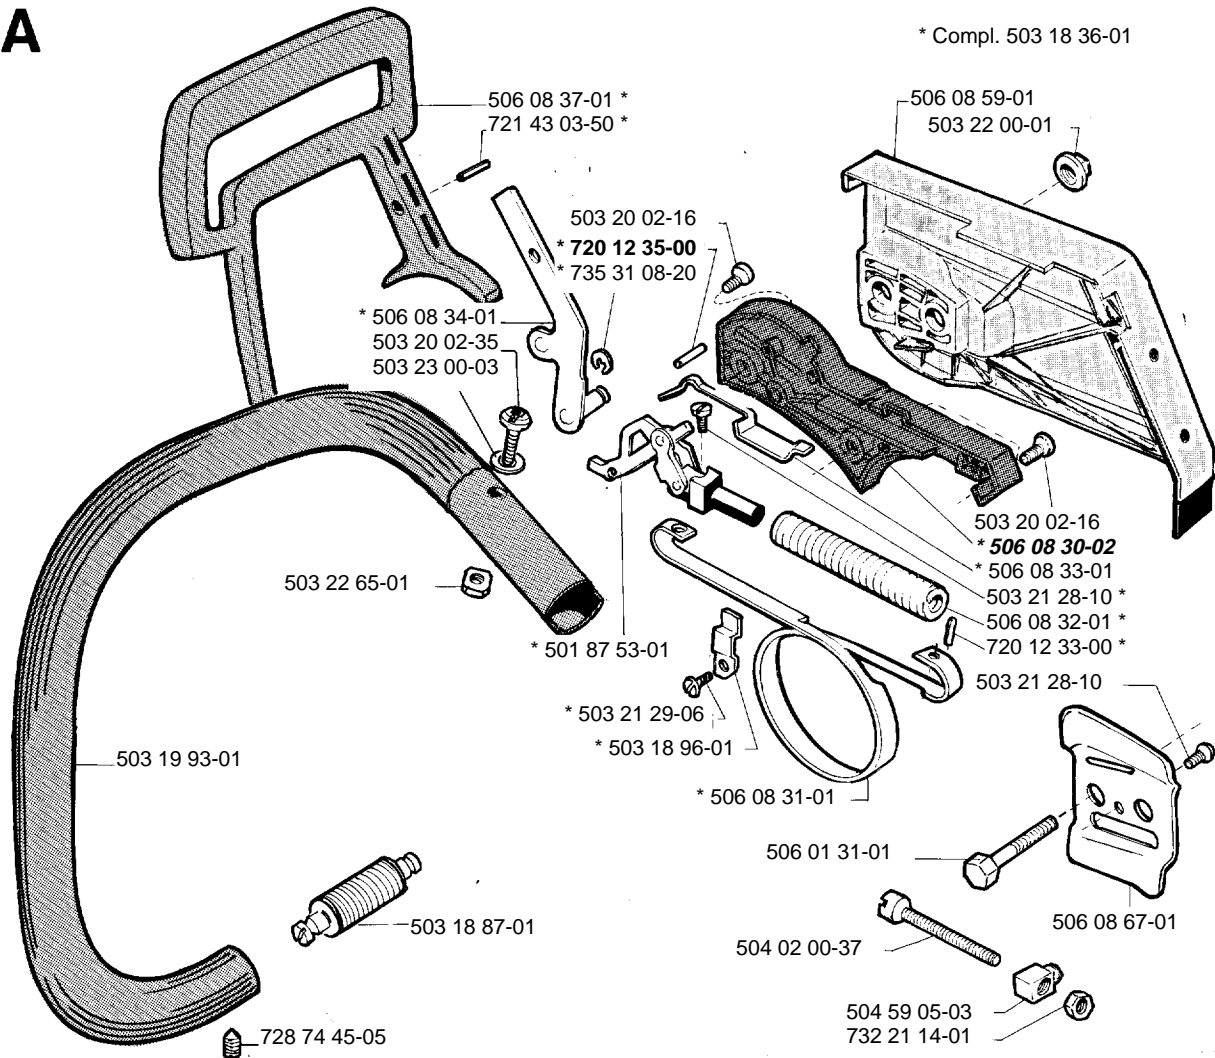

Jonsered

IPL, 2051, 2054, 1993.05.18-01, 108 07 06-70

2051, 2054

Spare parts

Ersatzteile

Pièces détachées

Reserve onderdelen

Repuestos

Reservdelar

2051 Serial No. > 302 0001

2054 Serial No. > 251 0406

A

* Compl. 503 18 36-01

**B**

C

* Compl. 503 19 05-01