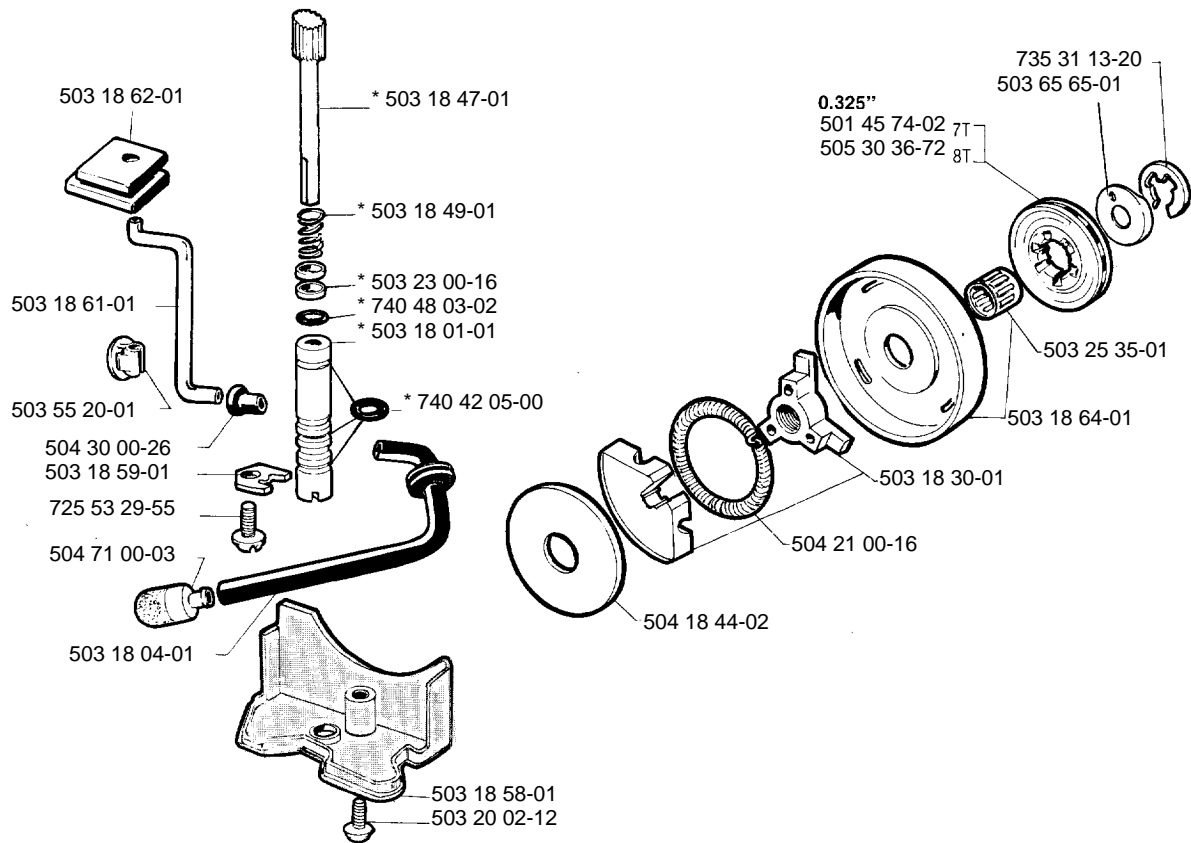

Jonsered

IPL, 2051, 2054, 1993.05.18-01, 108 07 06-70

2051, 2054

Spare parts

Ersatzteile

Pièces détachées

Reserve onderdelen

Repuestos

Reservdelar

2051 Serial No. > 302 0001

2054 Serial No. > 251 0406

A

* Compl. 503 18 36-01

**B**

C

* Compl. 503 19 05-01

**D**

E

* Compl. 503 18 23-02

**F**

G

WALBRO HDA-119

H

503 65 84-01

* 501 91 14-01

* 501 69 17-01

501 19 22-01

* Compl. 503 55 85-01

501 19 22 01 H
501 43 00 01 E
501 45 16 01 E
501 45 74 02 C
501 46 87 01 G
501 48 54 02 D
501 52 25 04 B
501 52 74 06 D
501 62 43 02 D
501 63 06 01 D
501 66 61 01 G
501 66 67 01 G
501 66 69 01 G
501 66 72 01 G
501 66 73 01 G
501 66 76 01 G
501 66 77 01 G
501 66 78 01 G
501 66 83 01 G
501 66 92 01 I
501 69 17 01 H
501 69 30 01 G
501 76 83 05 E
501 76 83 24 E
501 76 83 25 E
501 79 59 01 G
501 82 25 01 E
501 83 44 02 I
501 83 44 05 I
501 87 53 01 A
501 91 14 01 H
503 10 87 01 G
503 16 17 01 G
503 16 40 01 E
503 18 01 01 C
503 18 02 01 E
503 18 04 01 C
503 18 05 04 B
503 18 07 01 B
503 18 15 01 F
503 18 16 01 I
503 18 17 03 B
503 18 18 04 B
503 18 21 01 E
503 18 22 01 E
503 18 23 02 E
503 18 24 06 E
503 18 30 01 C
503 18 35 01 E
503 18 36 01 A
503 18 39 02 D
503 18 40 01 F
503 18 41 02 F
503 18 42 06 B
503 18 42 07 B
503 18 43 01 B
503 18 47 01 C
503 18 49 01 C
503 18 51 01 F
503 18 53 01 F
503 18 54 01 B
503 18 55 01 F
503 18 57 01 B
503 18 58 01 C
503 18 59 01 C
503 18 61 01 C
503 18 62 01 C
503 18 63 01 F
503 18 64 01 C
503 18 65 02 B
503 18 70 01 B
503 18 77 03 B
503 18 85 03 F
503 18 87 01 A
503 18 88 01 D
503 18 92 01 B
503 18 96 01 A
503 19 05 01 C
503 19 18 01 G
503 19 19 01 G
503 19 20 01 G
503 19 22 01 G
503 19 23 01 G