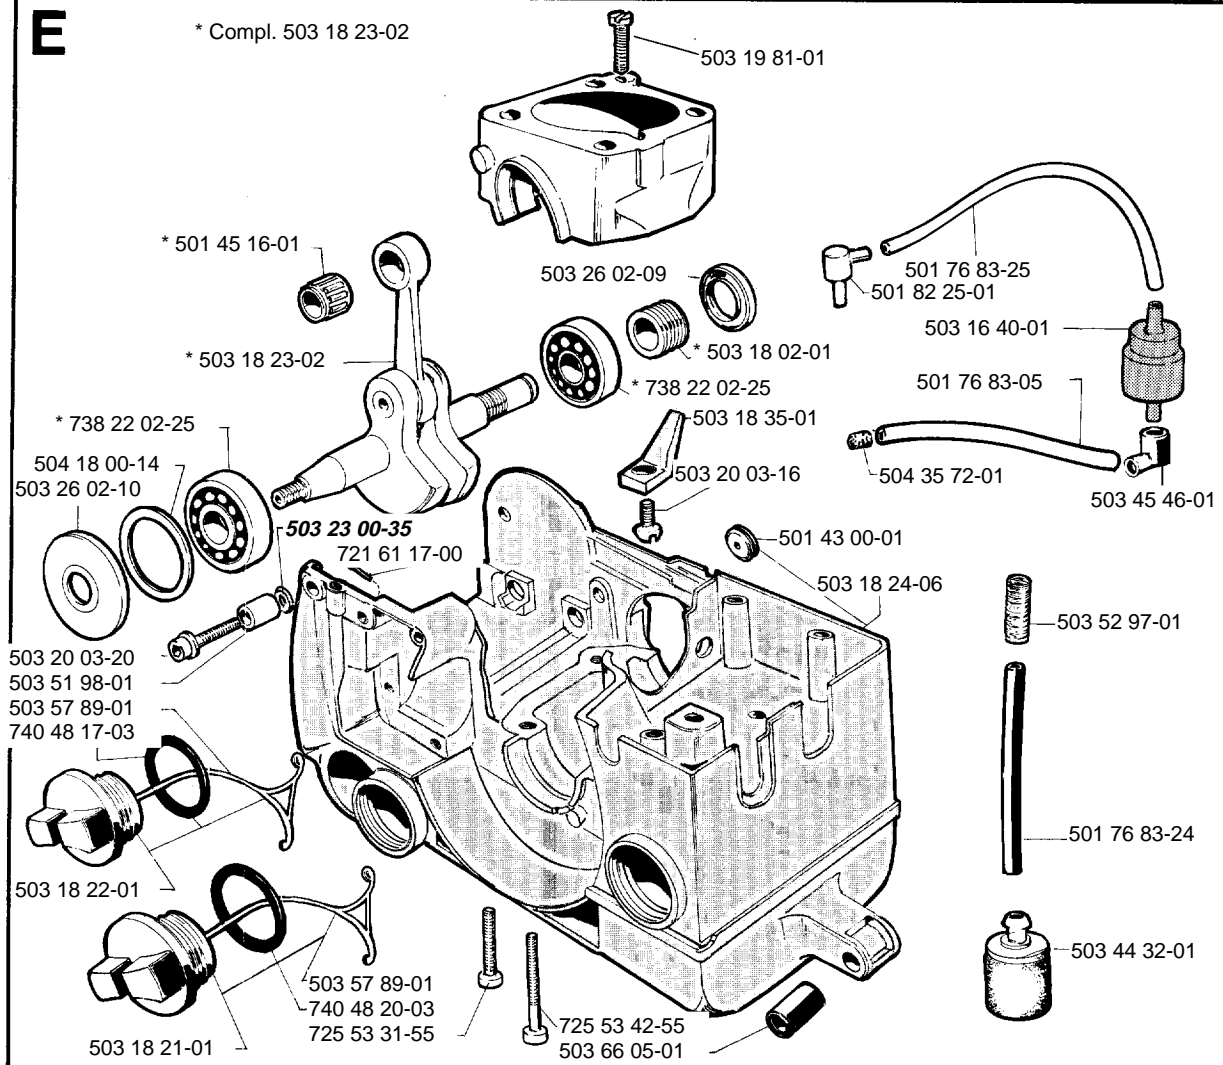

Jonsered

IPL, 2051, 2054, 1993.05.18-01, 108 07 06-70

2051, 2054

Spare parts

Ersatzteile

Pièces détachées

Reserve onderdelen

Repuestos

Reservdelar

2051 Serial No. > 302 0001

2054 Serial No. > 251 0406

A

* Compl. 503 18 36-01

**B**

C

* Compl. 503 19 05-01

**D**

E

* Compl. 503 18 23-02

**F**

G

WALBRO HDA-119

H

503 65 84-01