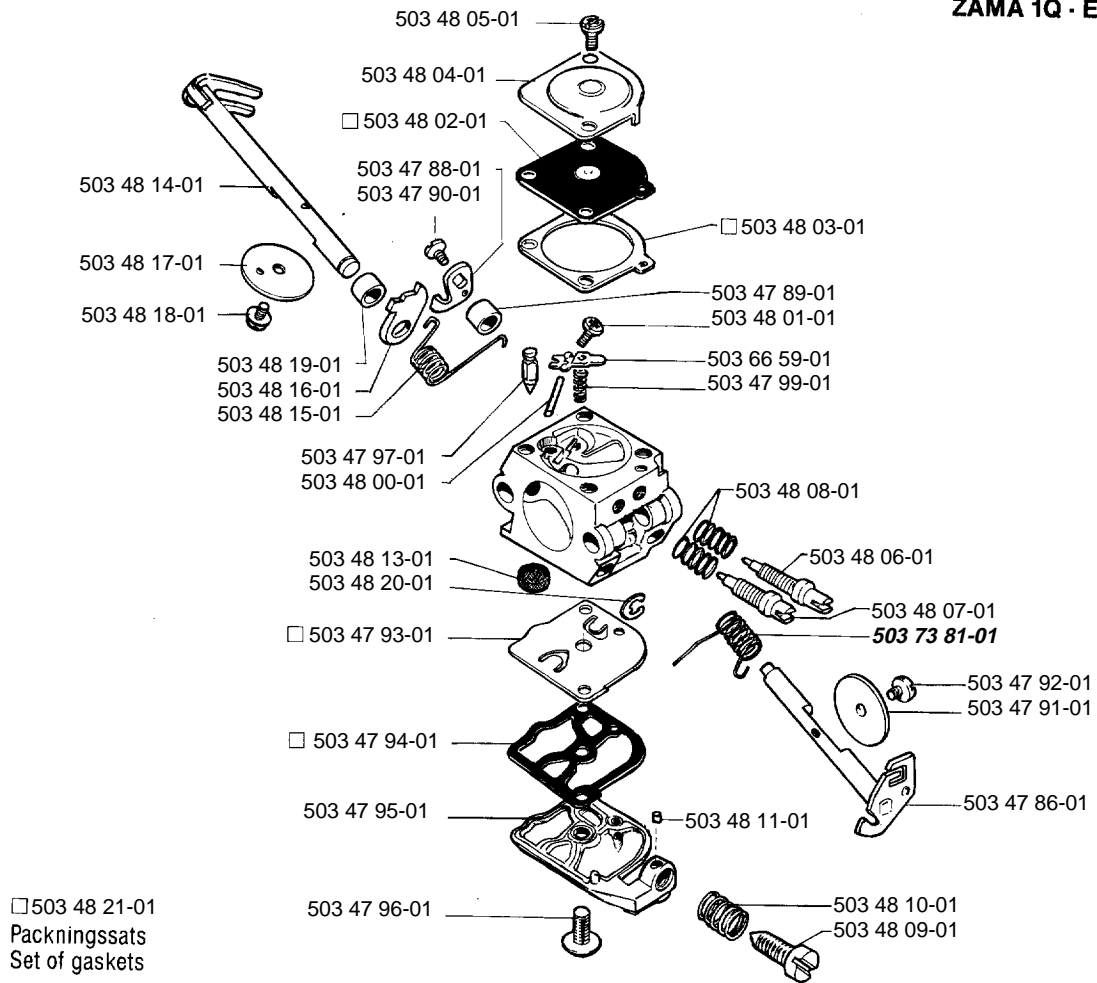

Jonsered

IPL, 2041, 2045, 2050 1994.09.30-01, 108 07 07-40

2041, 2045, 2050

Spare parts

Ersatzteile

Pièces détachées

Reserve onderdelen

Repuestos

Reservdelar

2041 Serial No. > 437 0701

2045 Serial No. > 437 0001

2050 Serial No. > 435 0251

A

*Compl. 503 61 06-01
 ① Compl. 503 51 31-01

B

C**D**

E

**Compl. 506 05 65-02
***Compl. 503 57 38-04

F

G**ZAMA 1Q · EL 1****H****.Jonsered 2045**

503 61 29-01

.Jonsered 2041

503 52 53-01

.Jonsered 2045

503 69 55-01

.Jonsered 2041

503 69 54-01

.Jonsered 2050

503 69 56-01

.Jonsered 2050

503 62 47-01

501 69 17-01