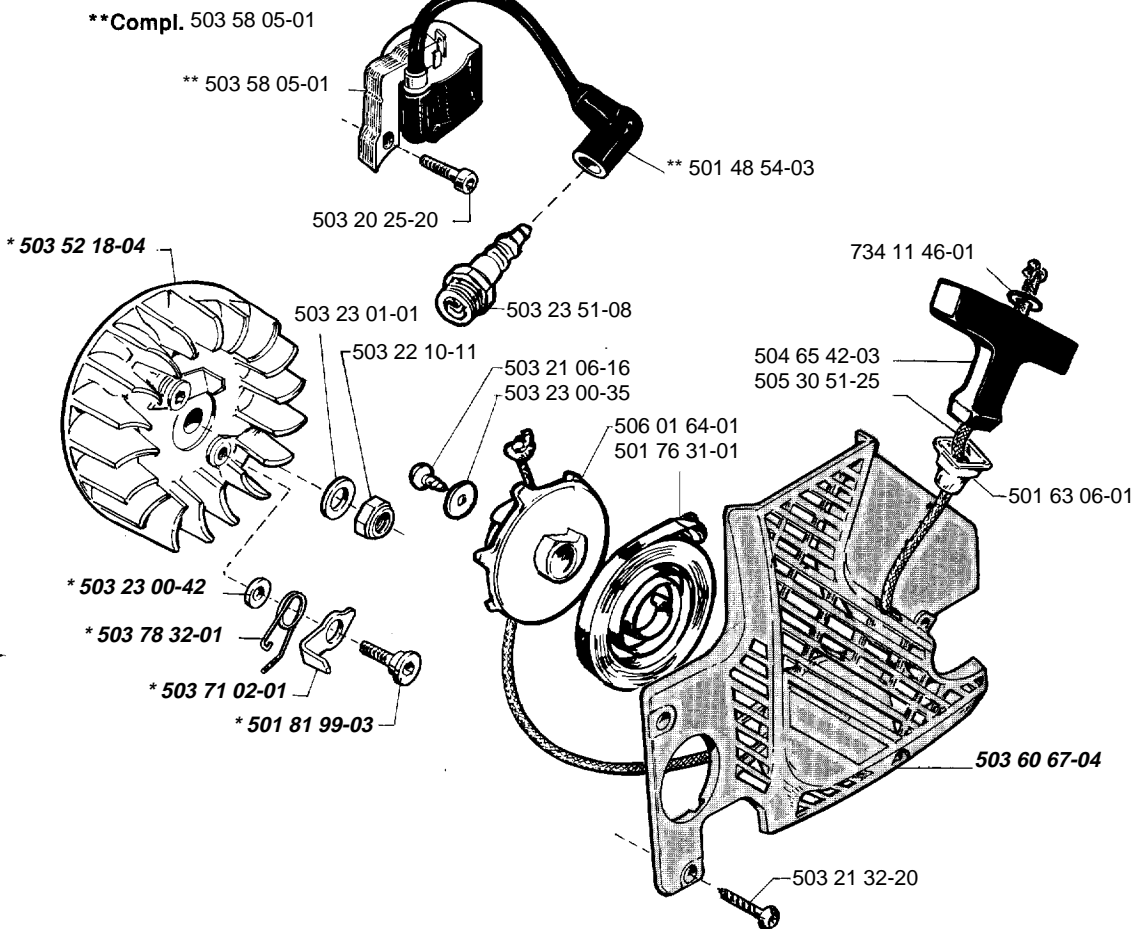

Jonsered

IPL, 2041, 2045, 2050 1994.09.30-01, 108 07 07-40

2041, 2045, 2050

Spare parts

Ersatzteile

Pièces détachées

Reserve onderdelen

Repuestos

Reservdelar

2041 Serial No. > 437 0701

2045 Serial No. > 437 0001

2050 Serial No. > 435 0251

A

*Compl. 503 61 06-01
 ① Compl. 503 51 31-01

B

C**D**

E

**Compl. 506 05 65-02
***Compl. 503 57 38-04

F

G**ZAMA 1Q · EL 1****H****.Jonsered 2045**

503 61 29-01

.Jonsered 2041

503 52 53-01

.Jonsered 2045

503 69 55-01

.Jonsered 2041

503 69 54-01

.Jonsered 2050

503 69 56-01

.Jonsered 2050

503 62 47-01

501 69 17-01