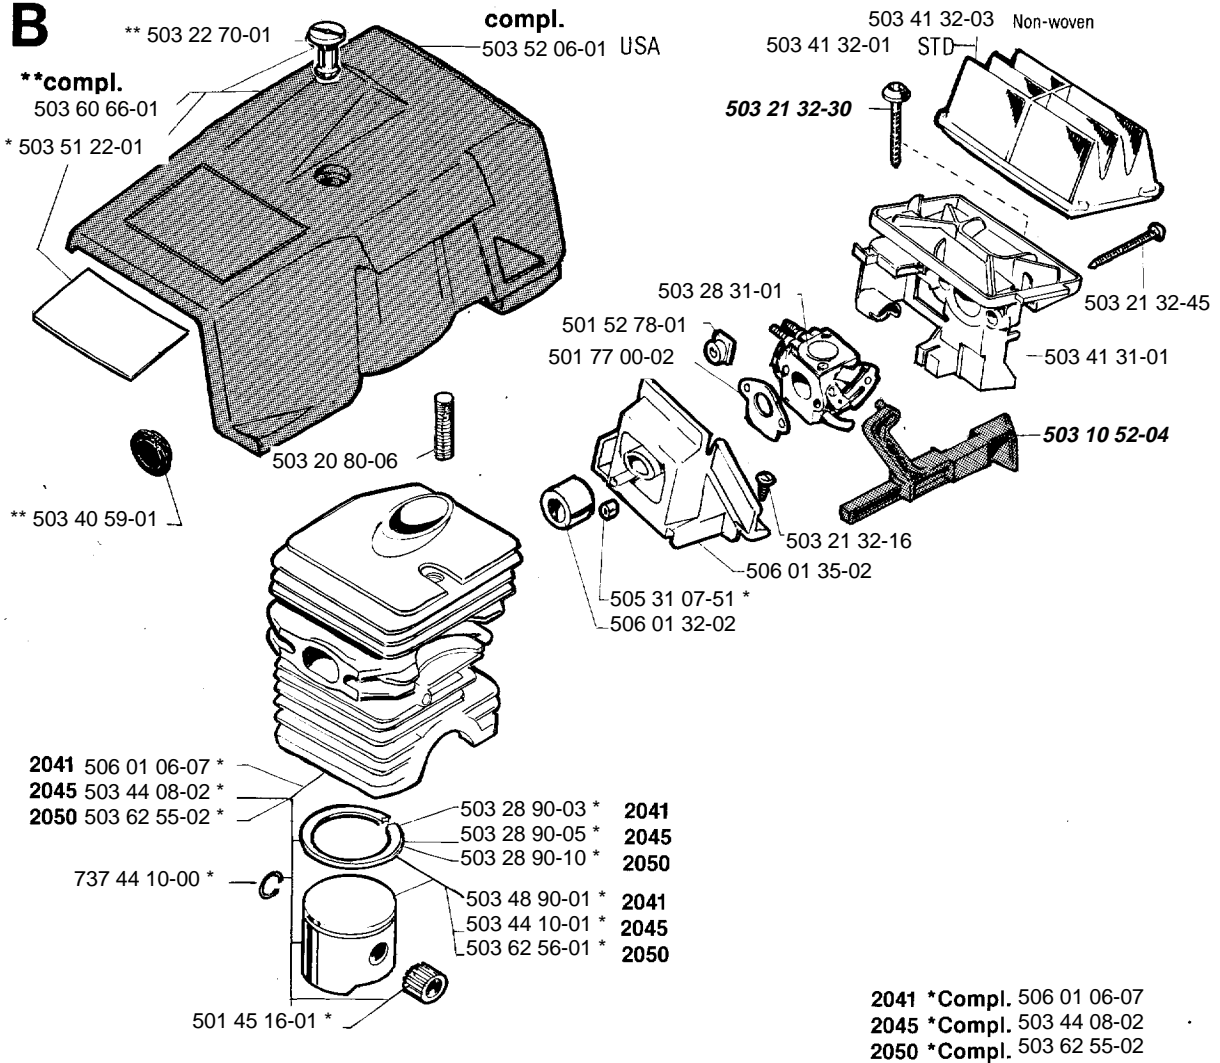

Jonsered

IPL, 2041, 2045, 2050 1994.09.30-01, 108 07 07-40

2041, 2045, 2050

Spare parts

Ersatzteile

Pièces détachées

Reserve onderdelen

Repuestos

Reservdelar

2041 Serial No. > 437 0701

2045 Serial No. > 437 0001

2050 Serial No. > 435 0251

A

*Compl. 503 61 06-01
 ① Compl. 503 51 31-01

B

C**D**

E

**Compl. 506 05 65-02
***Compl. 503 57 38-04

F

G**ZAMA 1Q · EL 1****H****.Jonsered 2045**

503 61 29-01

.Jonsered 2041

503 52 53-01

.Jonsered 2045