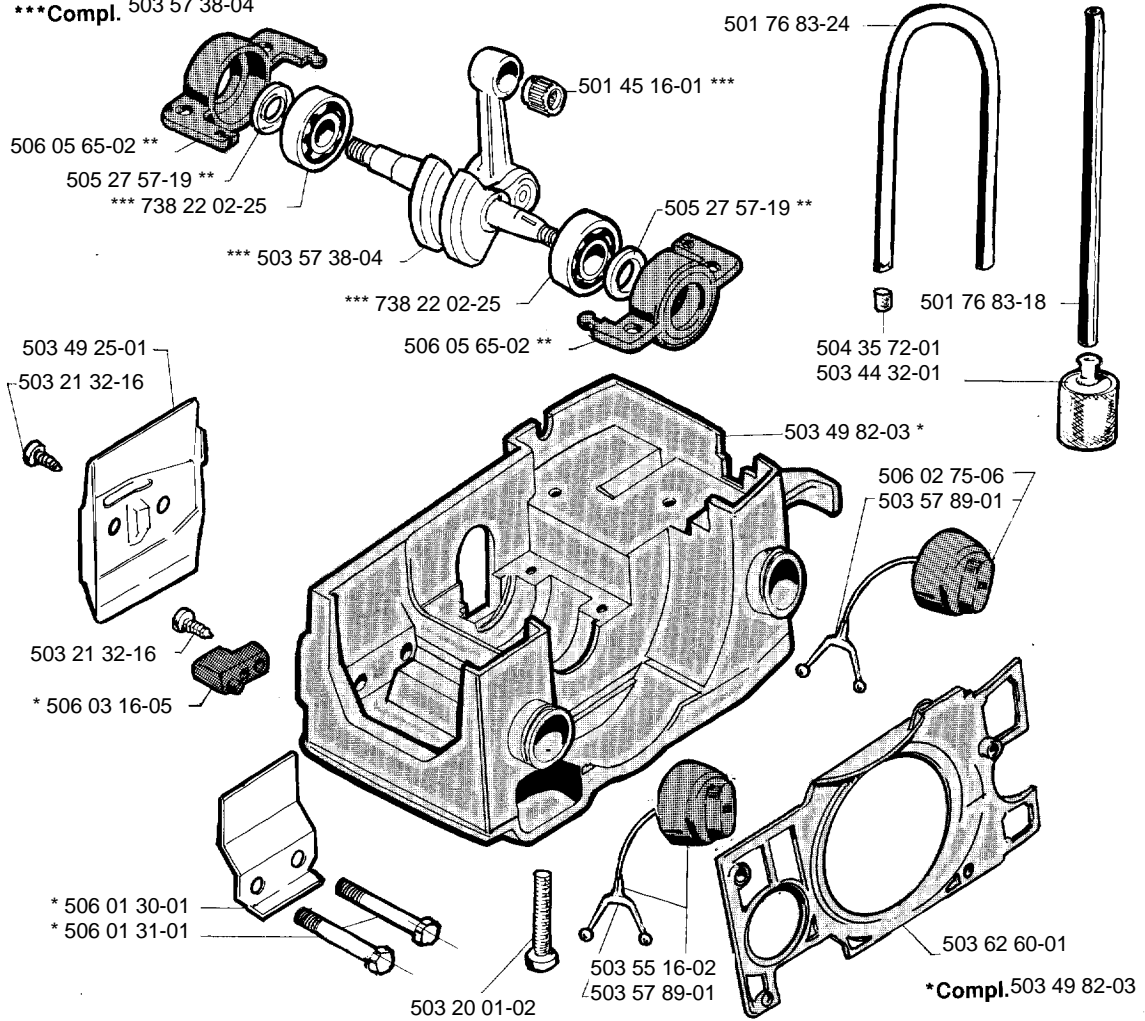

Jonsered

IPL, 2041, 2045, 2050 1994.09.30-01, 108 07 07-40

2041, 2045, 2050

Spare parts

Ersatzteile

Pièces détachées

Reserve onderdelen

Repuestos

Reservdelar

2041 Serial No. > 437 0701

2045 Serial No. > 437 0001

2050 Serial No. > 435 0251

A

*Compl. 503 61 06-01
 ① Compl. 503 51 31-01

B

C**D**

E

**Compl. 506 05 65-02
***Compl. 503 57 38-04

F

G**ZAMA 1Q · EL 1****H****.Jonsered 2045**

503 61 29-01

.Jonsered 2041

503 52 53-01

.Jonsered 2045

503 69 55-01

.Jonsered 2041

503 69 54-01

.Jonsered 2050

503 69 56-01

.Jonsered 2050

503 62 47-01

501 69 17-01