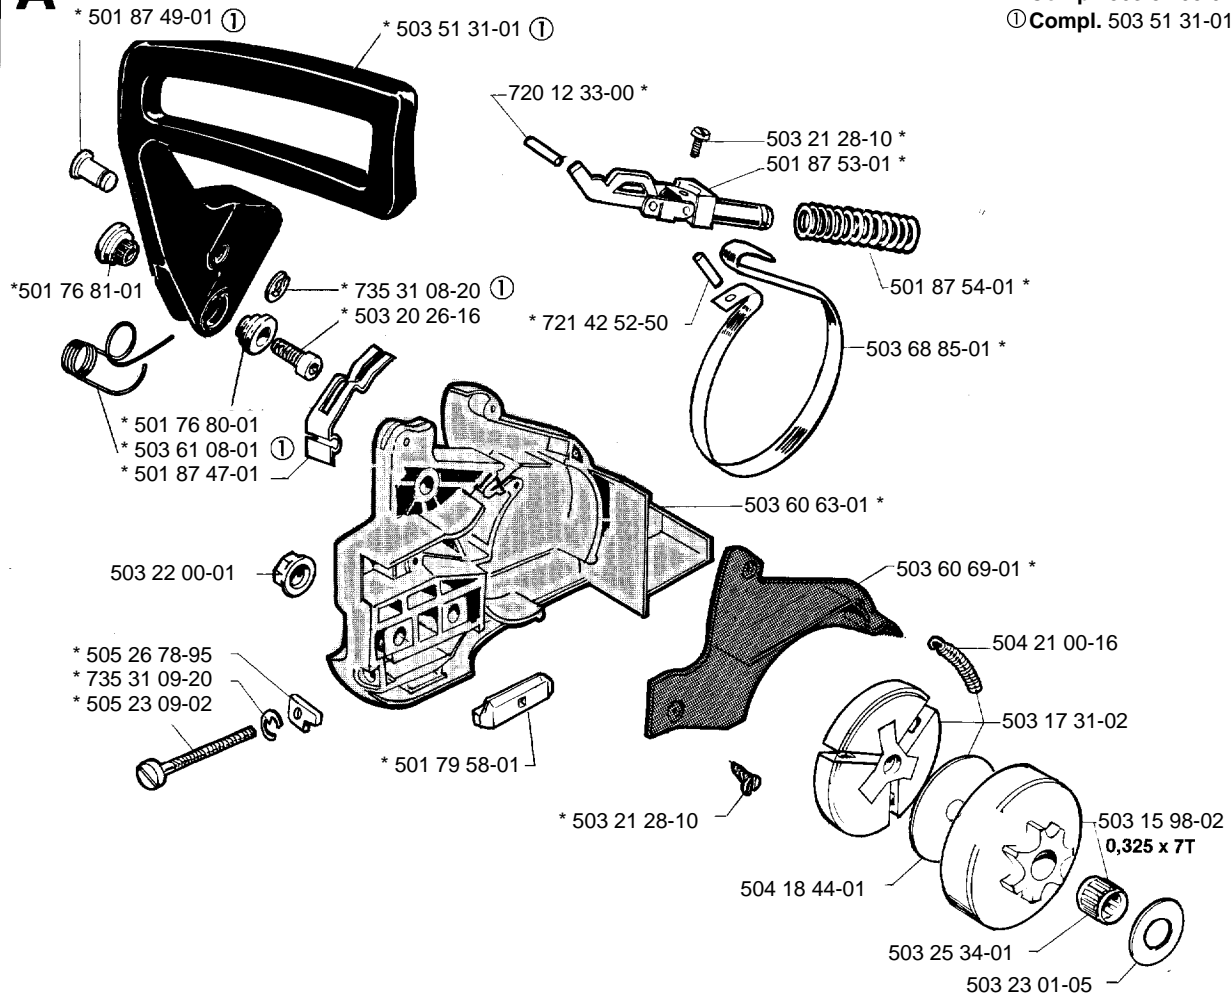

Jonsered

IPL, 2041, 2045, 2050 1994.09.30-01, 108 07 07-40

2041, 2045, 2050

Spare parts

Ersatzteile

Pièces détachées

Reserve onderdelen

Repuestos

Reservdelar

2041 Serial No. > 437 0701

2045 Serial No. > 437 0001

2050 Serial No. > 435 0251

A

*Compl. 503 61 06-01
 ① Compl. 503 51 31-01

B

C**D**

E

**Compl. 506 05 65-02
***Compl. 503 57 38-04

F

G**ZAMA 1Q · EL 1****H****.Jonsered 2045**

503 61 29-01

.Jonsered 2041

503 52 53-01

.Jonsered 2045